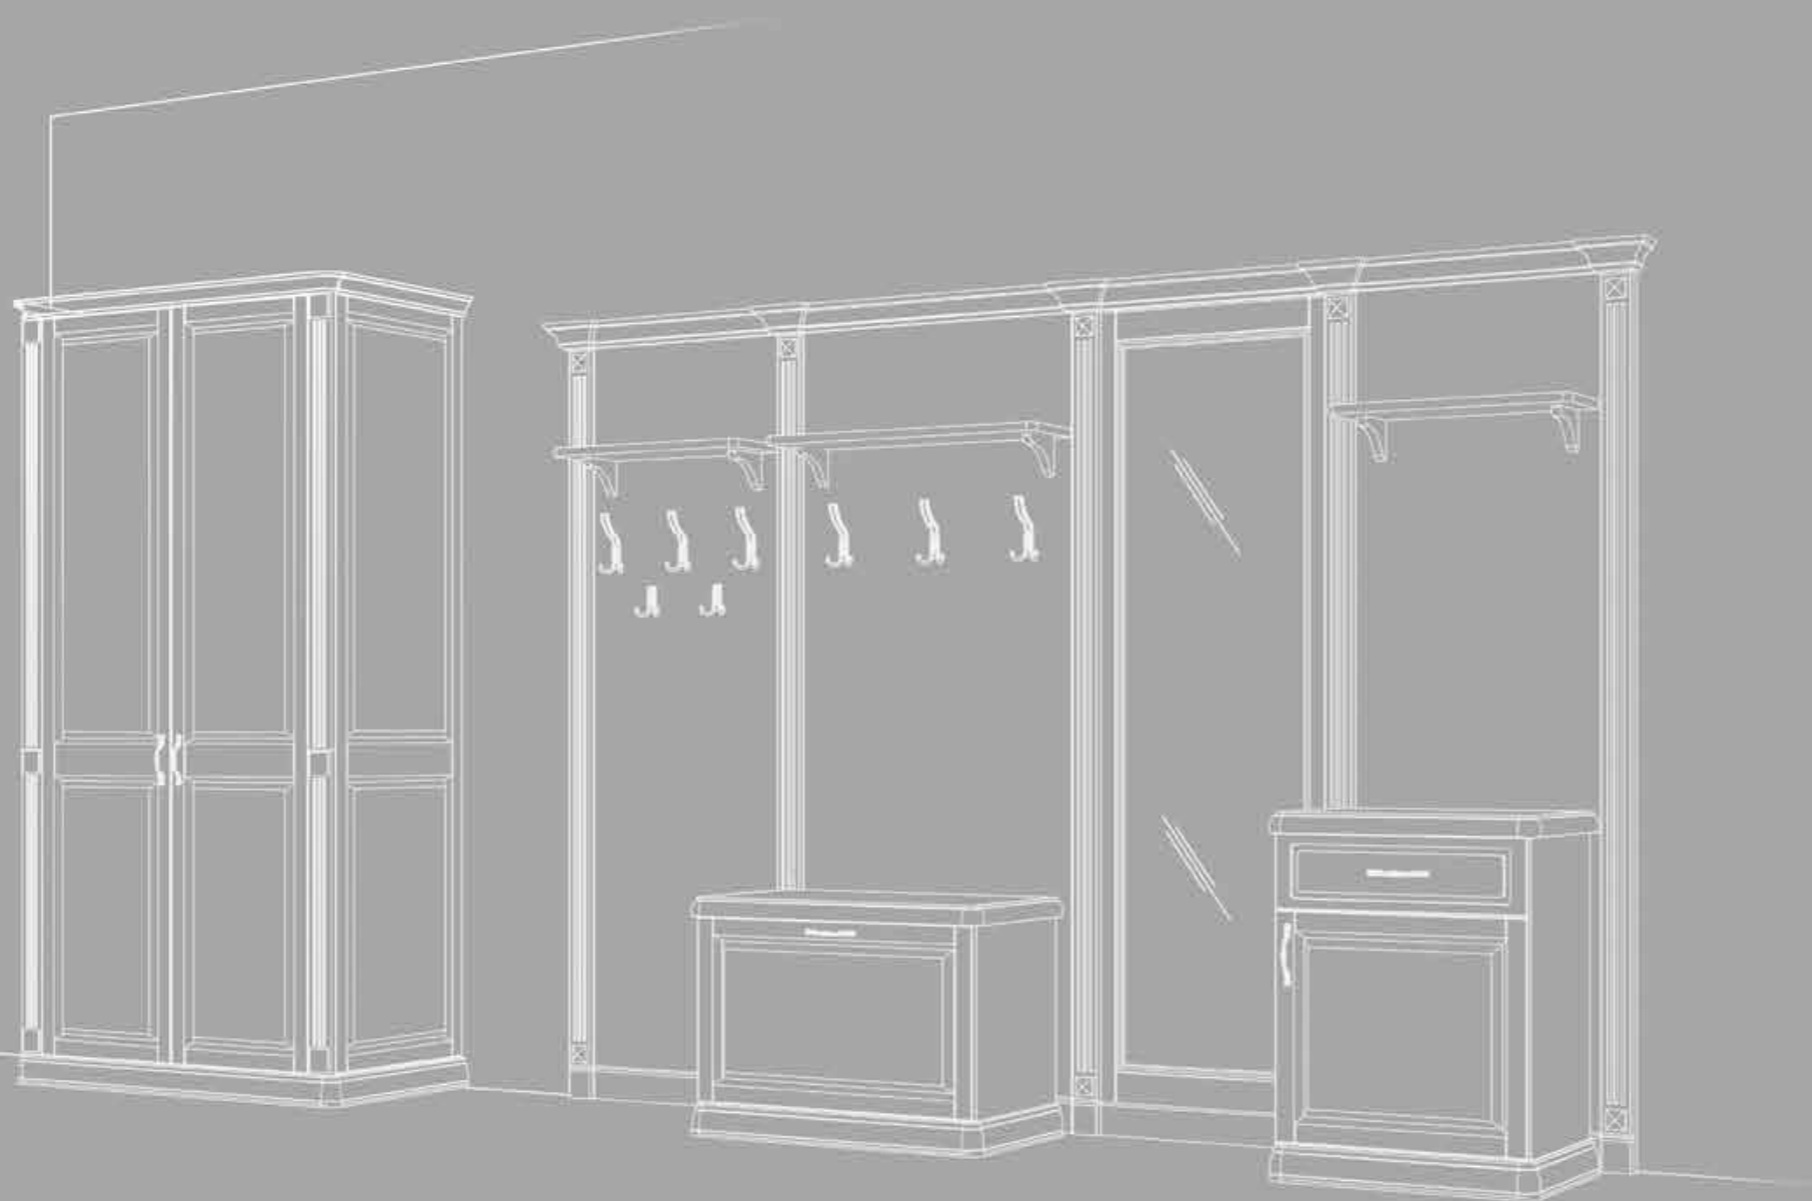

МЕБЕЛЬ ДЛЯ ПРИХОЖЕЙ