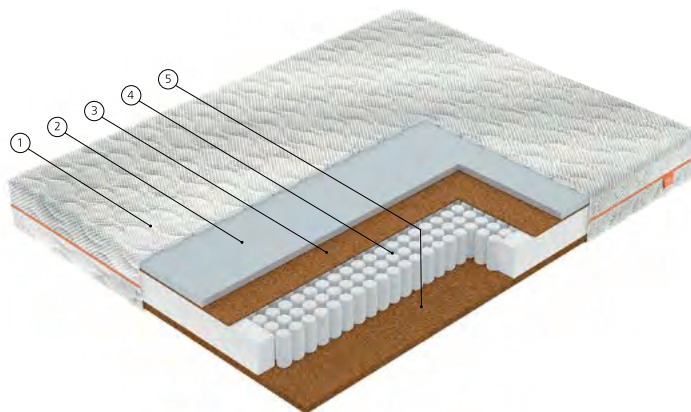

Симметричный матрас на независимых пружинах Smartpocket R1000 – выверенная до мелочей конструкция. Оптимальный баланс и средняя жёсткость сторон обеспечивается гармонией жесткой койры и эластичного Smartflex. Матрас R2 – для тех, кто предпочитает спокойный ритм жизни без рискованных экспериментов.

R3

Матрас на ортопедическом блоке Smartpocket R1000 с удачным выбором настилочных слоев. Универсальное сочетание наполнителей позволяет получить решение 2 в 1: более жесткую сторону с кокосовой койрой и среднюю – с добавлением упругого дышащего Smartflex. Матрас R3 – это ежедневная выгода для сна.

среднежесткий

среднежесткий

① Съемный чехол Practic Tex

② Smartflex Soft

МОДЕЛЬ

R6

Невысокий матрас, соединивший в себе природные и искусственные материалы. Модель специально разработана для традиционных, двухъярусных детских и подростковых кроватей. Гипоаллергенность материала Smartflex Soft дополнена комфортной мягкостью натурального латекса для полноценного сна в школьном и подростковом возрасте.

допустимая нагрузка на одно спальное место

количество пружин на м²

высота матраса с чехлом

матрас в скрученном виде

съемный чехол

ТЕХНОЛОГИИ

X-Frame

Специальная конструкция из Vegaflex, расположенная по периметру матраса, которая защищает его от проседания и потери формы.