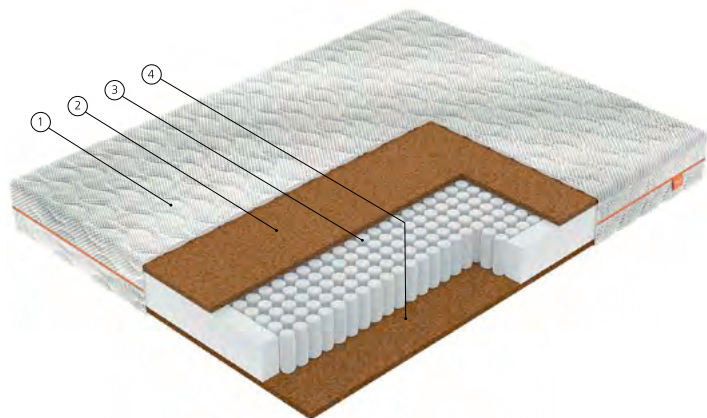

R3

Матрас на ортопедическом блоке Smartpocket R1000 с удачным выбором настилочных слоев. Универсальное сочетание наполнителей позволяет получить решение 2 в 1: более жесткую сторону с кокосовой койрой и среднюю – с добавлением упругого дышащего Smartflex. Матрас R3 – это ежедневная выгода для сна.

R4

Твёрдость кокосовой койры гармонично уравновешена упругостью независимых пружин, плавно повторяющих форму тела.
Модель R4 – правильная покупка для людей, выбирающих здоровый сон.

среднежесткий

среднежесткий

① Съемный чехол
Practic Tex

③ Пружинный блок
Smartpocket R1000

② Кокосовая койра

5 лет
гарантия
на пружинный блок

МОДЕЛЬ

R5

Матрас из гипоаллергенного эластичного материала Smartflex Soft. Материал мягок и приятен. Благодаря своей конструкции матрас R5 хорошо вентилируется. Рулонная упаковка и небольшой вес помогут вам легко и просто создать удобное спальное место. Матрас R5 – для тех, кто умеет жить в быстром темпе.

среднежесткий

среднежесткий

① Съемный чехол Practic Tex

② Smartflex Soft

МОДЕЛЬ

R6

Невысокий матрас, соединивший в себе природные и искусственные материалы. Модель специально разработана для традиционных, двухъярусных детских и подростковых кроватей. Гипоаллергенность материала Smartflex Soft дополнена комфортной мягкостью натурального латекса для полноценного сна в школьном и подростковом возрасте.