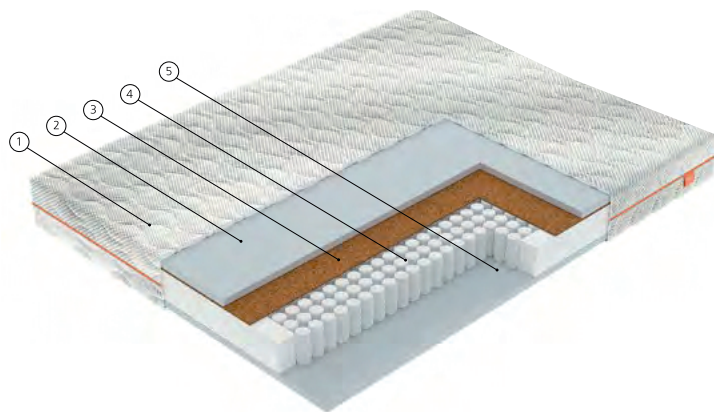

Уют и качество за разумные деньги?
Коллекция матрасов Vegas Practic.

МОДЕЛЬ

R1

Матрас на независимых пружинах с продуманной комбинацией наполнителей. Для качественного сна важны и жесткость кокосовой койры и упругость Smartflex. Модель R1 соединила в себе оба материала, чтобы вы получили и то и другое одновременно. Модель R1 – для тех, кто быстро принимает верные решения.

Симметричный матрас на независимых пружинах Smartpocket R1000 – выверенная до мелочей конструкция. Оптимальный баланс и средняя жёсткость сторон обеспечивается гармонией жесткой койры и эластичного Smartflex. Матрас R2 – для тех, кто предпочитает спокойный ритм жизни без рискованных экспериментов.

R3

Матрас на ортопедическом блоке Smartpocket R1000 с удачным выбором настилочных слоев. Универсальное сочетание наполнителей позволяет получить решение 2 в 1: более жесткую сторону с кокосовой койрой и среднюю – с добавлением упругого дышащего Smartflex. Матрас R3 – это ежедневная выгода для сна.

допустимая нагрузка на одно спальное место

количество пружин на м²

высота матраса с чехлом

матрас в скрученном виде

съемный чехол

ТЕХНОЛОГИИ

X-Frame

Специальная конструкция из Vegaflex, расположенная по периметру матраса, которая защищает его от проседания и потери формы.