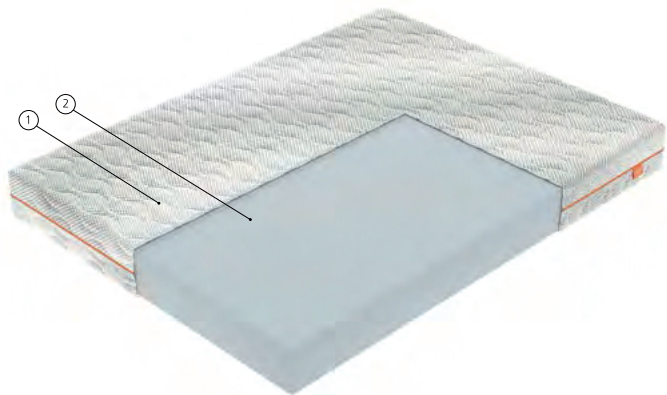

① Съемный чехол
Practic Tex

③ Пружинный блок
Smartpocket R1000

② Кокосовая койра

5 лет
гарантия
на пружинный блок

МОДЕЛЬ

R5

Матрас из гипоаллергенного эластичного материала Smartflex Soft. Материал мягок и приятен. Благодаря своей конструкции матрас R5 хорошо вентилируется. Рулонная упаковка и небольшой вес помогут вам легко и просто создать удобное спальное место. Матрас R5 – для тех, кто умеет жить в быстром темпе.

среднежесткий

среднежесткий

① Съемный чехол Practic Tex

② Smartflex Soft

МОДЕЛЬ

R6

Невысокий матрас, соединивший в себе природные и искусственные материалы. Модель специально разработана для традиционных, двухъярусных детских и подростковых кроватей. Гипоаллергенность материала Smartflex Soft дополнена комфортной мягкостью натурального латекса для полноценного сна в школьном и подростковом возрасте.

средний

среднежесткий

① Съемный чехол Practic Tex

③ Smartflex Soft

② Латекс

Пружинный блок Smartpocket R1000

Блок независимых пружин плотностью 256 шт/м², который гибко подстраивается даже под небольшой вес и чутко реагирует на изменения позы во время отдыха.