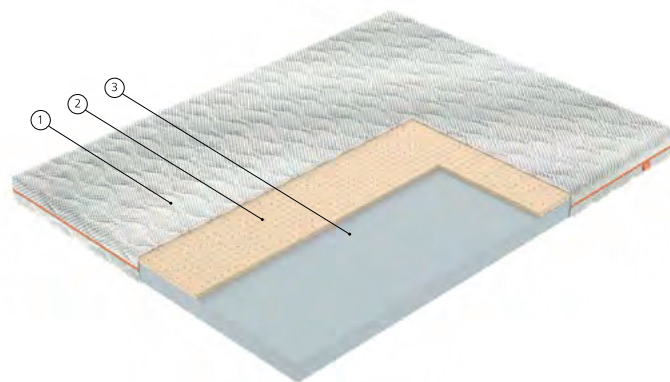

① Съемный чехол
Practic Tex

③ Пружинный блок
Smartpocket R1000

② Кокосовая койра

5 лет
гарантия
на пружинный блок

МОДЕЛЬ

R5

Матрас из гипоаллергенного эластичного материала Smartflex Soft. Материал мягок и приятен. Благодаря своей конструкции матрас R5 хорошо вентилируется. Рулонная упаковка и небольшой вес помогут вам легко и просто создать удобное спальное место. Матрас R5 – для тех, кто умеет жить в быстром темпе.

среднежесткий

среднежесткий

① Съемный чехол Practic Tex

② Smartflex Soft

МОДЕЛЬ

R6

Невысокий матрас, соединивший в себе природные и искусственные материалы. Модель специально разработана для традиционных, двухъярусных детских и подростковых кроватей. Гипоаллергенность материала Smartflex Soft дополнена комфортной мягкостью натурального латекса для полноценного сна в школьном и подростковом возрасте.

средний

среднежесткий

① Съемный чехол Practic Tex

③ Smartflex Soft

② Латекс

Пружинный блок Smartpocket R1000

Блок независимых пружин плотностью 256 шт/м², который гибко подстраивается даже под небольшой вес и чутко реагирует на изменения позы во время отдыха.