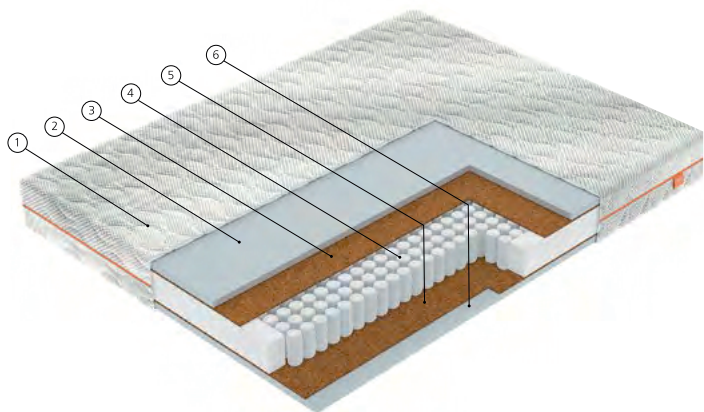

Уют и качество за разумные деньги?
Коллекция матрасов Vegas Practic.

МОДЕЛЬ

R1

Матрас на независимых пружинах с продуманной комбинацией наполнителей. Для качественного сна важны и жесткость кокосовой койры и упругость Smartflex. Модель R1 соединила в себе оба материала, чтобы вы получили и то и другое одновременно. Модель R1 – для тех, кто быстро принимает верные решения.

средний

среднемягкий

① Съемный чехол
Practic Tex

③ Кокосовая койра

② Smartflex

④ Пружинный блок
Smartpocket R1000

МОДЕЛЬ

R2

Симметричный матрас на независимых пружинах Smartpocket R1000 – выверенная до мелочей конструкция. Оптимальный баланс и средняя жёсткость сторон обеспечивается гармонией жесткой койры и эластичного Smartflex. Матрас R2 – для тех, кто предпочитает спокойный ритм жизни без рискованных экспериментов.

R3

Матрас на ортопедическом блоке Smartpocket R1000 с удачным выбором настилочных слоев. Универсальное сочетание наполнителей позволяет получить решение 2 в 1: более жесткую сторону с кокосовой койрой и среднюю – с добавлением упругого дышащего Smartflex. Матрас R3 – это ежедневная выгода для сна.