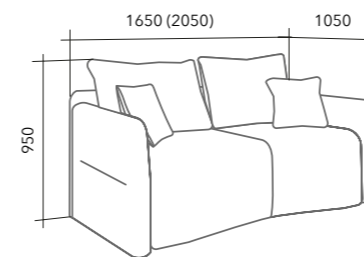

ФАНДИ

диван

Двухместный очаровательный диванчик «Фанди» станет милым, уютным акцентом в комнате. Эта модель просто создана для небольших пространств. Современный стиль дивана с привкусом ретро не оставит никого равнодушным и примет каждого в свои тёплые, мягкие объятия.