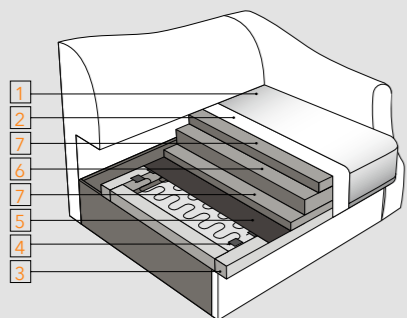

«Версаль» - современная трактовка традиционной классики, баланс роскоши и простоты, респектабельности и функциональности.

Трёхместный диван-кровать невероятно удобный, располагающий к отдыху и непринуждённой беседе. Плавность линий и изящность изгибов гармонично дополнены мягкими сиденьями. Декоративные подушки трёх размеров создают персональный комфорт. Современный механизм трансформации «пума» раскрывается над поверхностью пола. Это позволяет укладывать рядом с диваном любой тип напольного покрытия, включая ковры с длинным ворсом. Кресло «Версаль» дополняет неоклассический ансамбль и с успехом может выступать в роли самостоятельного предмета интерьера.

1. 1 мебельная ткань
2. 2 синтепон
3. 3 каркас (фанера, дерево)
4. 4 пружина «змейка»
5. 5 лекан
6. 6 эластичный пенополиуретан EL2842
7. 7 пенополиуретан высокоэластичный HR3030

ВЕРСАЛЬ

диван, кресло