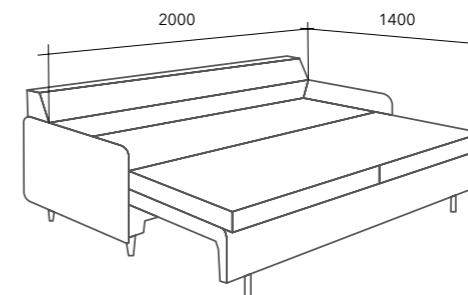

НОРД

диван, кресло