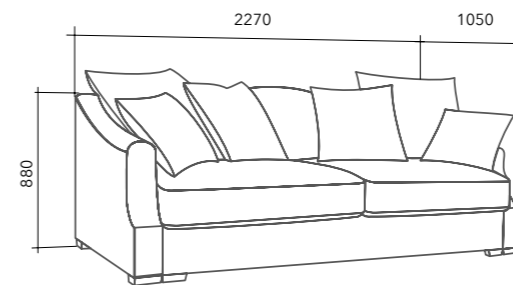

ВЕРСАЛЬ

диван, кресло

«Версаль» - современная трактовка традиционной классики, баланс роскоши и простоты, респектабельности и функциональности.

Трёхместный диван-кровать невероятно удобный, располагающий к отдыху и непринуждённой беседе. Плавность линий и изящность изгибов гармонично дополнены мягкими сиденьями. Декоративные подушки трёх размеров создают персональный комфорт. Современный механизм трансформации «пума» раскрывается над поверхностью пола. Это позволяет укладывать рядом с диваном любой тип напольного покрытия, включая ковры с длинным ворсом. Кресло «Версаль» дополняет неоклассический ансамбль и с успехом может выступать в роли самостоятельного предмета интерьера.

1. 1 мебельная ткань
2. 2 синтепон
3. 3 каркас (фанера, дерево)
4. 4 пружина «змейка»
5. 5 лекан
6. 6 эластичный пенополиуретан EL2842
7. 7 пенополиуретан высокоэластичный HR3030

ВЕРСАЛЬ

диван, кресло