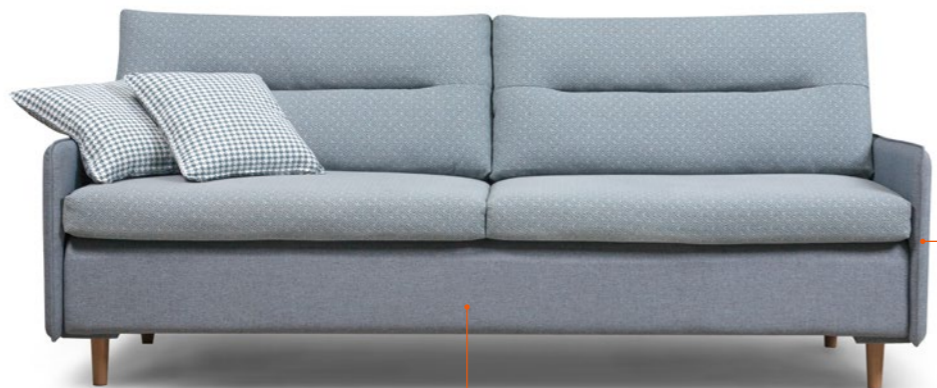

НОРД

диван, кресло

Набор мебели «Норд» идеально подойдёт для интерьера в скандинавском стиле. Он располагает к себе, излучая лёгкость, естественность и простоту. Натуральные материалы, чёткие линии, минимум декора, при этом максимум комфорта.

Диван «Норд» может изготавливаться без спального места либо со спальным местом. Современный механизм трансформации «пума» раскрывается над поверхностью пола. Это позволяет укладывать рядом с диваном любой тип напольного покрытия, включая ковры с длинным ворсом. Высокие опоры дивана изготовлены из массива дуба. Кресло «Норд» комплектуется механизмом реклайнер.

1. 1 мебельная ткань
2. 2 синтепон
3. 3 каркас (фанера, дерево)
4. 4 пружина «змейка»
5. 5 лекан
6. 6 эластичный пенополиуретан EL2842
7. 7 пенополиуретан высокоэластичный HR3030

НОРД

диван, кресло