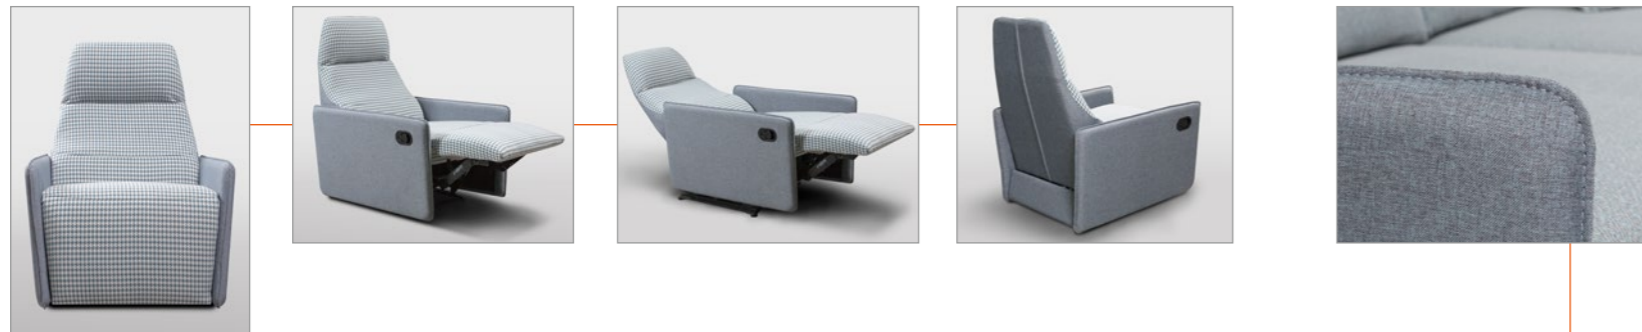

НОРД

диван, кресло

Набор мебели «Норд» идеально подойдёт для интерьера в скандинавском стиле. Он располагает к себе, излучая лёгкость, естественность и простоту. Натуральные материалы, чёткие линии, минимум декора, при этом максимум комфорта.

Диван «Норд» может изготавливаться без спального места либо со спальным местом. Современный механизм трансформации «пума» раскрывается над поверхностью пола. Это позволяет укладывать рядом с диваном любой тип напольного покрытия, включая ковры с длинным ворсом. Высокие опоры дивана изготовлены из массива дуба. Кресло «Норд» комплектуется механизмом реклайнер.

1. 1 мебельная ткань
2. 2 синтепон
3. 3 каркас (фанера, дерево)
4. 4 пружина «змейка»
5. 5 лекан
6. 6 эластичный пенополиуретан EL2842
7. 7 пенополиуретан высокоэластичный HR3030

НОРД

диван, кресло