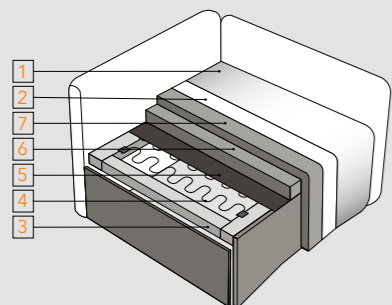

Мал, да удал! Девять позиций трансформации подлокотника и мягкие подушки размерами 43x43см и 55x70см создадут персональный комфорт. А если появилось желание прилечь на диван днём, то достаточно опустить подлокотники до крайнего горизонтального положения и увеличить длину сидения до 205 см. Кроме того, «Фанди» с лёгкостью превращается в удобную кровать для двоих. Современный механизм трансформации «пума» раскрывается над поверхностью пола и подходит для ежедневного использования.

- 1 мебельная ткань
- 2 синтепон
- 3 каркас (фанера, дерево)
- 4 пружина «змейка»
- 5 лекан
- 6 эластичный пенополиуретан EL2842
- 7 пенополиуретан высокоэластичный HR3030