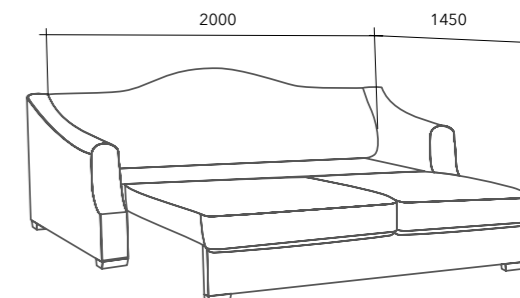

ВЕРСАЛЬ

диван, кресло

«Версаль» - современная трактовка традиционной классики, баланс роскоши и простоты, респектабельности и функциональности.

Трёхместный диван-кровать невероятно удобный, располагающий к отдыху и непринуждённой беседе. Плавность линий и изящность изгибов гармонично дополнены мягкими сиденьями. Декоративные подушки трёх размеров создают персональный комфорт. Современный механизм трансформации «пума» раскрывается над поверхностью пола. Это позволяет укладывать рядом с диваном любой тип напольного покрытия, включая ковры с длинным ворсом. Кресло «Версаль» дополняет неоклассический ансамбль и с успехом может выступать в роли самостоятельного предмета интерьера.

1. 1 мебельная ткань
2. 2 синтепон
3. 3 каркас (фанера, дерево)
4. 4 пружина «змейка»
5. 5 лекан
6. 6 эластичный пенополиуретан EL2842
7. 7 пенополиуретан высокоэластичный HR3030

ВЕРСАЛЬ

диван, кресло