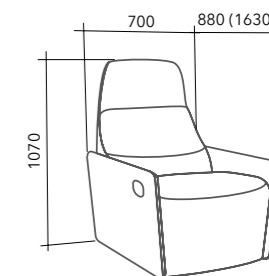

НОРД

диван, кресло