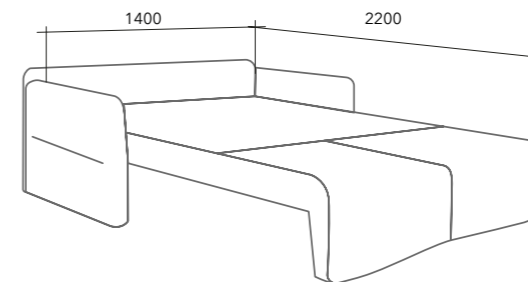

ФАНДИ

диван

Двухместный очаровательный диванчик «Фанди» станет милым, уютным акцентом в комнате. Эта модель просто создана для небольших пространств. Современный стиль дивана с привкусом ретро не оставит никого равнодушным и примет каждого в свои тёплые, мягкие объятия.