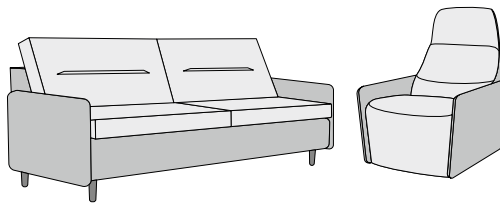

НОРД вариант 2

НОРД

опоры