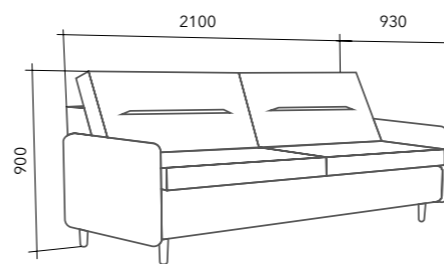

НОРД

диван, кресло