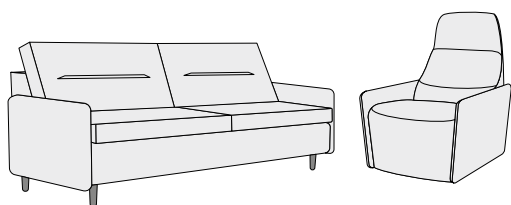

НОРД вариант 1