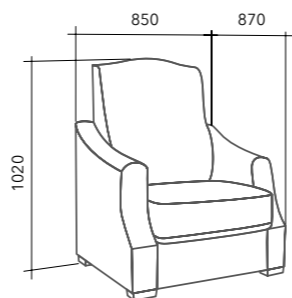

ВЕРСАЛЬ

диван, кресло

«Версаль» - современная трактовка традиционной классики, баланс роскоши и простоты, респектабельности и функциональности.

Трёхместный диван-кровать невероятно удобный, располагающий к отдыху и непринуждённой беседе. Плавность линий и изящность изгибов гармонично дополнены мягкими сиденьями. Декоративные подушки трёх размеров создают персональный комфорт. Современный механизм трансформации «пума» раскрывается над поверхностью пола. Это позволяет укладывать рядом с диваном любой тип напольного покрытия, включая ковры с длинным ворсом. Кресло «Версаль» дополняет неоклассический ансамбль и с успехом может выступать в роли самостоятельного предмета интерьера.

1. 1 мебельная ткань
2. 2 синтепон
3. 3 каркас (фанера, дерево)
4. 4 пружина «змейка»
5. 5 лекан
6. 6 эластичный пенополиуретан EL2842
7. 7 пенополиуретан высокоэластичный HR3030

ВЕРСАЛЬ

диван, кресло