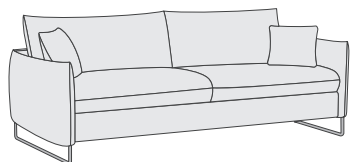

«Мега» - это отличное сочетание стиля, комфорта и практичности.

При относительно небольших габаритных размерах диван имеет просторное спальное место. Под сидением шезлонга в угловом диване находится ламинированная ниша. Современный механизм трансформации спального места «пума» раскрывается над поверхностью пола, не оставляя следов на напольных покрытиях и коврах. На выбор предлагаются два вида опор высотой 12 см: из массива дуба и металлические. Задняя стенка дивана зашита основной тканью.

Модельный ряд «Надин» включает в себя диван-кровать угловой, диван линейный, диван-кровать линейный, кресло и пуф.

НАДИН

ДИВАН

ТОФИ

диван угловой

- 1 мебельная ткань
- 2 синтепон
- 3 каркас (фанера, дерево)
- 4 пружина «змейка»
- 5 лекан
- 6 эластичный пенополиуретан EL2842
- 7 пенополиуретан высокоэластичный HR3535
- 8 пенополиуретан высокоэластичный S2012

Модельный ряд «Тофи» включает в себя диван-кровать угловой, диван линейный, диван-кровать линейный, кресло и пуф.

ТОФИ

диван, кресло

ТОФИ

ТОФИ

 **TREVVI**
фабрика мягкой мебели

МЕГА / ТОФИ / НАДИН

варианты кроя