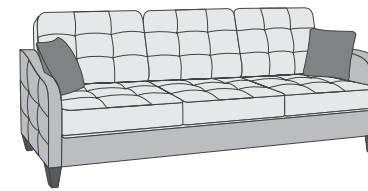

«Мега» - это отличное сочетание стиля, комфорта и практичности.

При относительно небольших габаритных размерах диван имеет просторное спальное место. Под сидением шезлонга в угловом диване находится ламинированная ниша. Современный механизм трансформации спального места «пума» раскрывается над поверхностью пола, не оставляя следов на напольных покрытиях и коврах. На выбор предлагаются два вида опор высотой 12 см: из массива дуба и металлические. Задняя стенка дивана зашита основной тканью.

Модельный ряд «Тофи» включает в себя диван-кровать угловой, диван линейный, диван-кровать линейный, кресло и пуф.

ТОФИ

диван, кресло

ТОФИ

ТОФИ

 **TREVVI**
фабрика мягкой мебели

МЕГА / ТОФИ / НАДИН

варианты кроя

МЕГА вариант 1

МЕГА вариант 2

МЕГА вариант 3

МЕГА вариант 4

ТОФИ вариант 1

ТОФИ вариант 2

ТОФИ вариант 3

НАДИН вариант 1