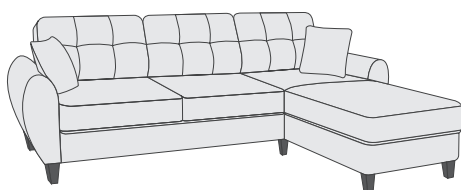

«Мега» - это отличное сочетание стиля, комфорта и практичности.

При относительно небольших габаритных размерах диван имеет просторное спальное место. Под сидением шезлонга в угловом диване находится ламинированная ниша. Современный механизм трансформации спального места «пума» раскрывается над поверхностью пола, не оставляя следов на напольных покрытиях и коврах. На выбор предлагаются два вида опор высотой 12 см: из массива дуба и металлические. Задняя стенка дивана зашита основной тканью.

Модельный ряд «Тофи» включает в себя диван-кровать угловой, диван линейный, диван-кровать линейный, кресло и пуф.

ТОФИ

диван, кресло

ТОФИ

ТОФИ

 **TREVVI**
фабрика мягкой мебели

МЕГА / ТОФИ / НАДИН

варианты кроя

МЕГА вариант 1

МЕГА вариант 2

МЕГА вариант 3

МЕГА вариант 4

ТОФИ вариант 1

ТОФИ вариант 2

ТОФИ вариант 3

НАДИН вариант 1