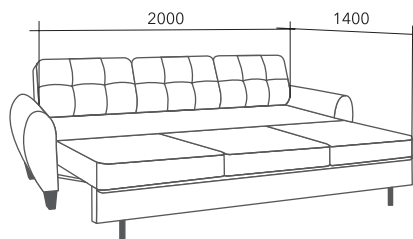

НАДИН

ДИВАН