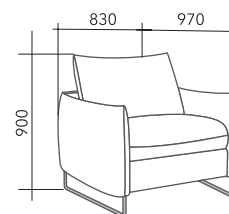

МЕГА

диван, кресло