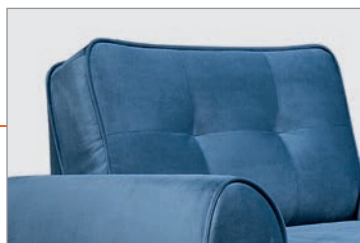

НАДИН

диван угловой, кресло

- 1 мебельная ткань
- 2 синтепон
- 3 каркас (фанера, дерево)
- 4 пружина «змейка»
- 5 лекан
- 6 эластичный пенополиуретан EL2842
- 7 пенополиуретан высокоэластичный HR3535
- 8 пенополиуретан высокоэластичный S2012

Стильный диван в лаконичном исполнении «Надин» добавит в интерьер легкости и уюта. Оригинальные высокие опоры из массива дерева выглядят основательно и привлекают внимание, внося в обстановку частичку природы. За безупречный комфорт отвечают несъемные подушки спинки и элегантные мягкие подлокотники. Украшают модель втяжки на подушках и ультрамодный кант. Надёжный механизм трансформации спального места «пума» подходит для ежедневного использования. Задняя стенка дивана зашита основной тканью.

Модельный ряд «Надин» включает в себя диван-кровать угловой, диван линейный, диван-кровать линейный, кресло и пуф.