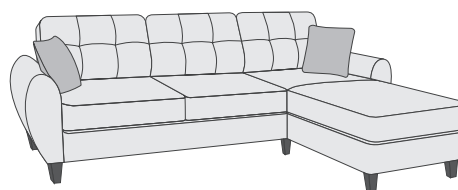

«Мега» - это отличное сочетание стиля, комфорта и практичности.

При относительно небольших габаритных размерах диван имеет просторное спальное место. Под сидением шезлонга в угловом диване находится ламинированная ниша. Современный механизм трансформации спального места «пума» раскрывается над поверхностью пола, не оставляя следов на напольных покрытиях и коврах. На выбор предлагаются два вида опор высотой 12 см: из массива дуба и металлические. Задняя стенка дивана зашита основной тканью.

Модельный ряд «Тофи» включает в себя диван-кровать угловой, диван линейный, диван-кровать линейный, кресло и пуф.

ТОФИ

диван, кресло

ТОФИ

ТОФИ

 **TREVVI**
фабрика мягкой мебели

МЕГА / ТОФИ / НАДИН

варианты кроя

МЕГА вариант 1

МЕГА вариант 2

МЕГА вариант 3

МЕГА вариант 4

ТОФИ вариант 1

ТОФИ вариант 2

ТОФИ вариант 3

НАДИН вариант 1