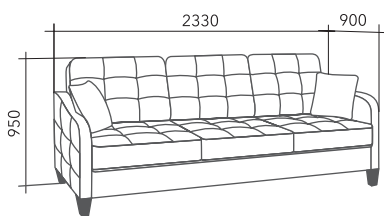

ТОФИ

диван, кресло