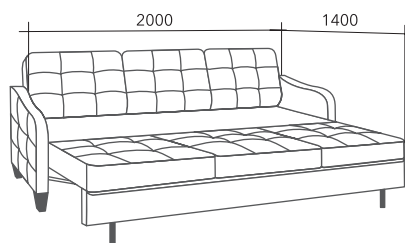

ТОФИ

диван, кресло