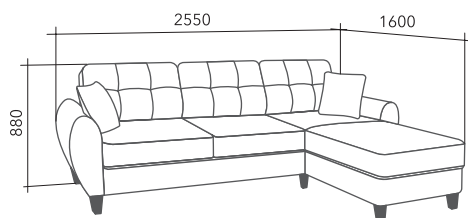

НАДИН

ДИВАН