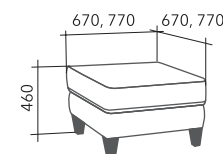

НАДИН

ДИВАН