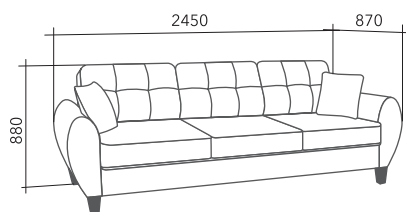

НАДИН

ДИВАН