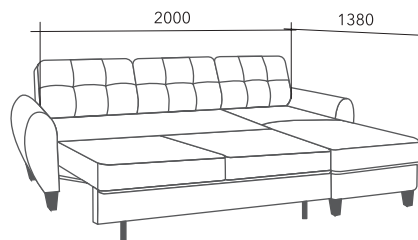

НАДИН

ДИВАН