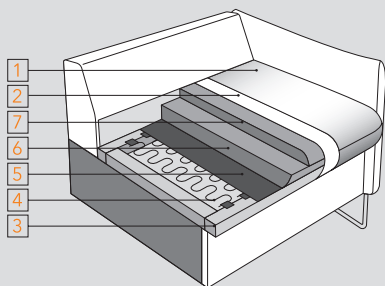

«Мега» - это отличное сочетание стиля, комфорта и практичности.

При относительно небольших габаритных размерах диван имеет просторное спальное место. Под сидением шезлонга в угловом диване находится ламинированная ниша. Современный механизм трансформации спального места «пума» раскрывается над поверхностью пола, не оставляя следов на напольных покрытиях и коврах. На выбор предлагаются два вида опор высотой 12 см: из массива дуба и металлические. Задняя стенка дивана зашита основной тканью.