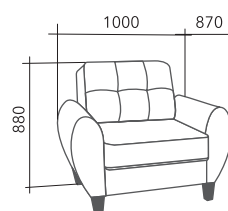

НАДИН

ДИВАН