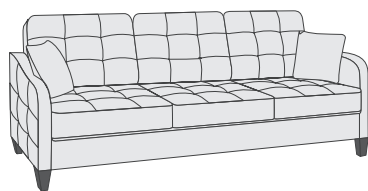

«Мега» - это отличное сочетание стиля, комфорта и практичности.

При относительно небольших габаритных размерах диван имеет просторное спальное место. Под сидением шезлонга в угловом диване находится ламинированная ниша. Современный механизм трансформации спального места «пума» раскрывается над поверхностью пола, не оставляя следов на напольных покрытиях и коврах. На выбор предлагаются два вида опор высотой 12 см: из массива дуба и металлические. Задняя стенка дивана зашита основной тканью.

Модельный ряд «Тофи» включает в себя диван-кровать угловой, диван линейный, диван-кровать линейный, кресло и пуф.

ТОФИ

диван, кресло

ТОФИ

ТОФИ

 **TREVVI**
фабрика мягкой мебели

МЕГА / ТОФИ / НАДИН

варианты кроя

МЕГА вариант 1

МЕГА вариант 2

МЕГА вариант 3

МЕГА вариант 4

ТОФИ вариант 1

ТОФИ вариант 2

ТОФИ вариант 3

НАДИН вариант 1