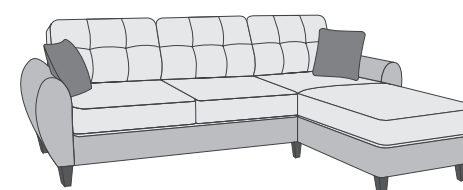

НАДИН вариант 3

опоры

МЕГА

ТОФИ / НАДИН

опоры