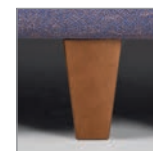

МЕГА / ТОФИ / НАДИН

варианты кроя

опоры

МЕГА

ТОФИ / НАДИН

опоры

дуб

www.trevi.by

ЧУП «Треви»,
Республика Беларусь,
223650 Минская обл.,
Слуцкий р-н, Бокшицкий с/с,
д. Михейки, ул. Заводская, д. 9Б.

Тел./факс: +375 (1795) 6-97-07 (приёмная),
+375 (1795) 6-95-00 (отдел сбыта),
+375 (1795) 6-96-00 (отдел сбыта),
моб. тел.: +375 (29) 136-15-85,
email: trevi2013@mail.ru