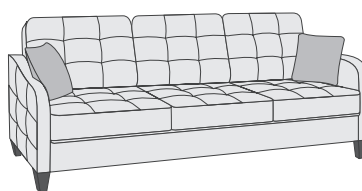

«Мега» - это отличное сочетание стиля, комфорта и практичности.

При относительно небольших габаритных размерах диван имеет просторное спальное место. Под сидением шезлонга в угловом диване находится ламинированная ниша. Современный механизм трансформации спального места «пума» раскрывается над поверхностью пола, не оставляя следов на напольных покрытиях и коврах. На выбор предлагаются два вида опор высотой 12 см: из массива дуба и металлические. Задняя стенка дивана зашита основной тканью.

Модельный ряд «Тофи» включает в себя диван-кровать угловой, диван линейный, диван-кровать линейный, кресло и пуф.

ТОФИ

диван, кресло

ТОФИ

ТОФИ

 **TREVVI**
фабрика мягкой мебели

МЕГА / ТОФИ / НАДИН

варианты кроя

МЕГА вариант 1

МЕГА вариант 2

МЕГА вариант 3

МЕГА вариант 4

ТОФИ вариант 1

ТОФИ вариант 2

ТОФИ вариант 3

НАДИН вариант 1