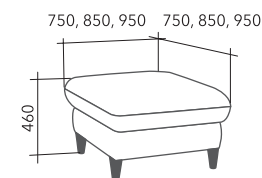

МЕГА

диван, кресло