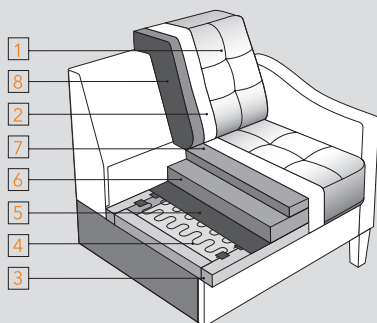

Модельный ряд «Надин» включает в себя диван-кровать угловой, диван линейный, диван-кровать линейный, кресло и пуф.

НАДИН

ДИВАН

ТОФИ

диван угловой

- 1 мебельная ткань
- 2 синтепон
- 3 каркас (фанера, дерево)
- 4 пружина «змейка»
- 5 лекан
- 6 эластичный пенополиуретан EL2842
- 7 пенополиуретан высокоэластичный HR3535
- 8 пенополиуретан высокоэластичный S2012