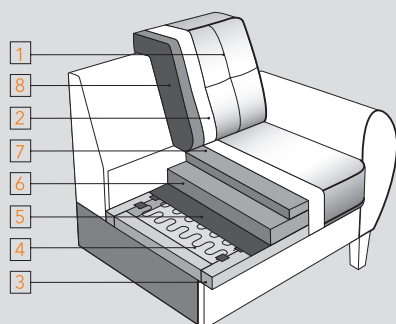

НАДИН

диван угловой, кресло

- 1 мебельная ткань
- 2 синтепон
- 3 каркас (фанера, дерево)
- 4 пружина «змейка»
- 5 лекан
- 6 эластичный пенополиуретан EL2842
- 7 пенополиуретан высокоэластичный HR3535
- 8 пенополиуретан высокоэластичный S2012