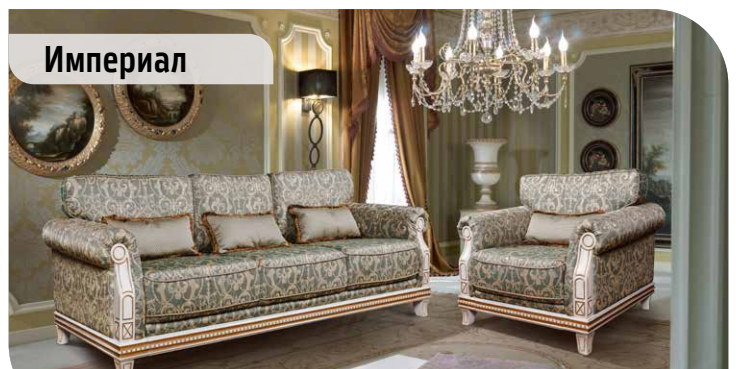

Империял

31566+31566(0), 25 гр. слон. кость с патин. и золоч. 3М+12

Спальное место: 2080 x 1450
Механизм: «Тик-так»

Диван 32: L2520 x B1050 x H970
Кресло 12: L1100 x B1020 x H970