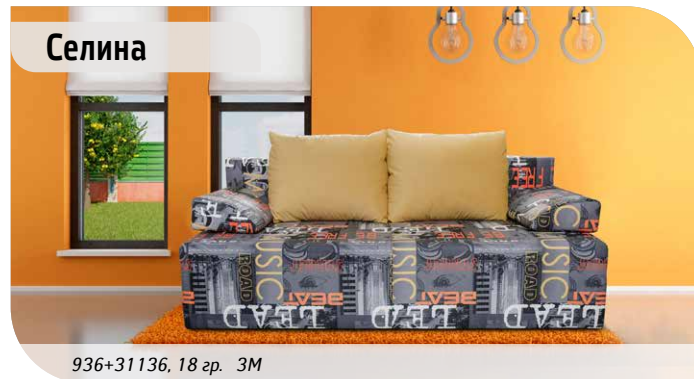

Тахта 3М: L1990 x B870 x H950
Спальное место: 1980 x 1330
Механизм: «Еврокнижка»

Молина

191, 18 гр. 3М

Диван 3М: L2030 x B1070 x H980
Спальное место: 2030 x 1520
Механизм: «Тик-так»

Селина

936+31136, 18 гр. 3М