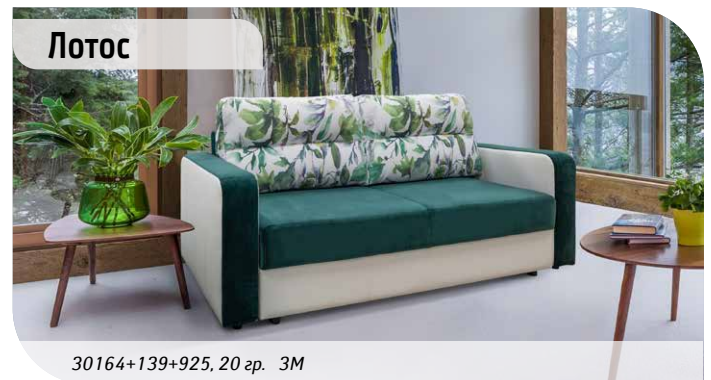

Лотос

30164+139+925, 20 гр. 3М

Диван 3М: L2330 x B980 x H900
Спальное место: 1900 x 1400
Механизм: «Тик-так»