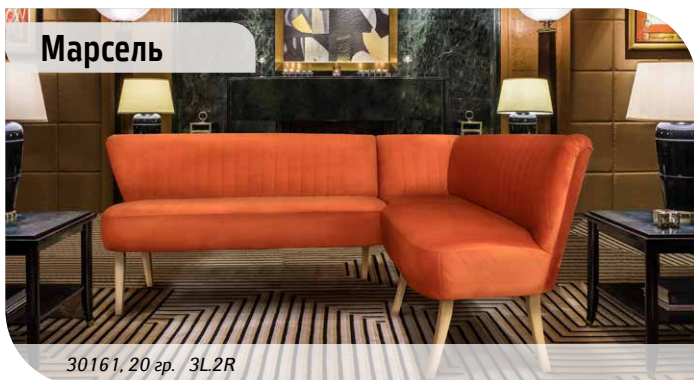

Марсель

30161, 20 гр. 3L2R

Диван 3L.2R: L2200 x B1640 x H870
Диван 22: L1400 x B730 x H820
Диван 32: L1850 x B730 x H820
Кресло 12: L660 x B690 x H820