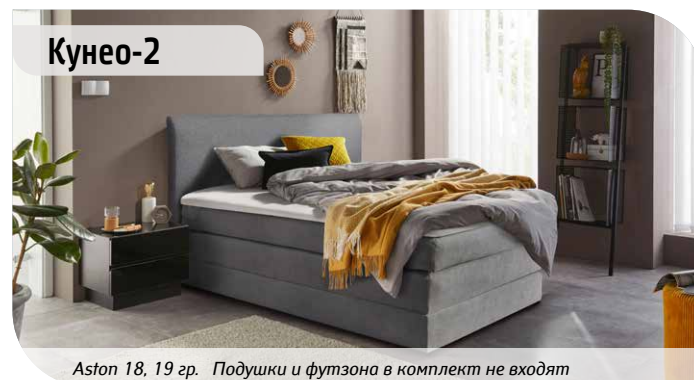

     **Кровать 16М:** L2140 x B2030 x H1235
Спальное место: 2015 x 1830

Гранада-2

Aston 18, 19 гр. Подушки и футзона в комплект не входят

Кровать 1800: L2100 x B2000 x H1100
Спальное место: 2000 x 1800

Кунео-2