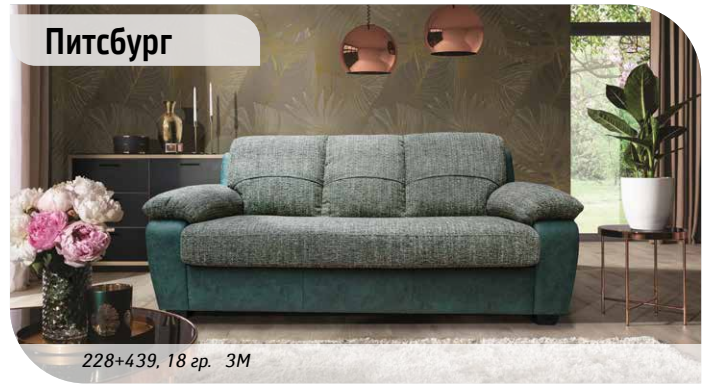

Питсбург

228+439, 18 гр. 3М

Диван 3М: L1980 x B920 x H900
Спальное место: 1860 x 1300
Механизм: «Французская раскладушка»