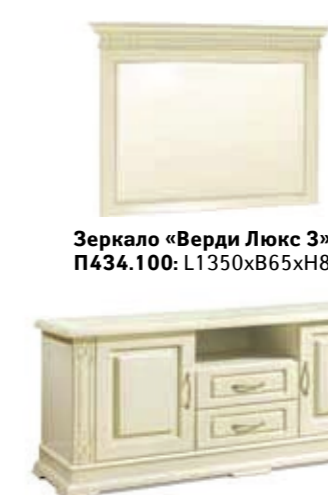

Тумба «Верди Люкс ТВ2/1»
П487.48: L1498xВ477xH614