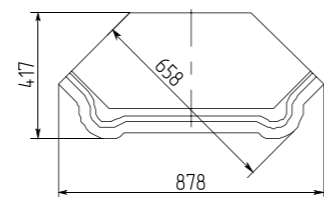

Тумба «Алези 3з»
П350.01: L1569xВ501xH946