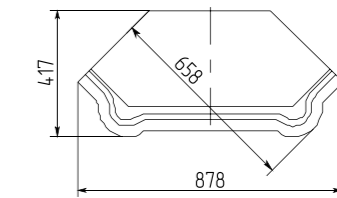

Шкаф с витриной «Алези 2 Люкс»
ПЗ50.19л: L1240xB536xH2070

Тумба «Алези 3 Люкс»
ПЗ50.03л: L1569xB501xH946

Полка «Алези 1 Люкс»
ПЗ50.21л: L1540xB220xH1222

Тумба «Алези 2 Люкс»
ПЗ50.18л: L1069xB501xH946

Шкаф с витриной «Алези 10 Люкс»
ПЗ50.13л (ПЗ50.13-01л):
L878xB418xH2070