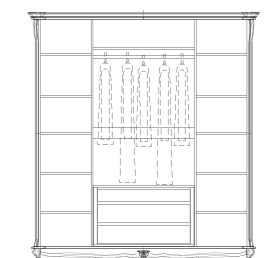

Зеркало «Алези 2»
П350.14: L1100xВ63xH892