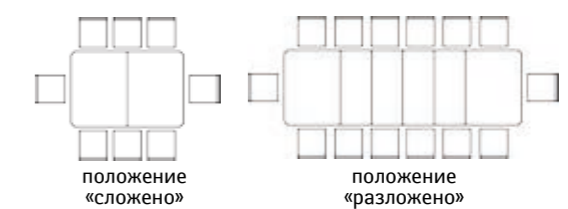

Стол «Верди 12А»
П318.07: L1100/1450xВ1100xH778