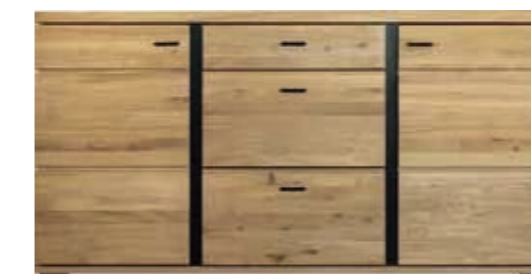

Комод
П572.20: L1700xВ422xH860