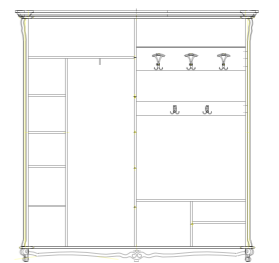

АЛЕЗИ
КОЛЛЕКЦИЯ МЕБЕЛИ

ШКАФ КОМБИНИРОВАННЫЙ «АЛЕЗИ 23»
П540.023: L2240xВ536xH2258
КРАШЕНИЕ: «СЛОНОВАЯ КОСТЬ С ЗОЛОЧЕНИЕМ» (523)

ВАРИАНТЫ КРАШЕНИЯ КОЛЛЕКЦИИ МЕБЕЛИ «АЛЕЗИ»