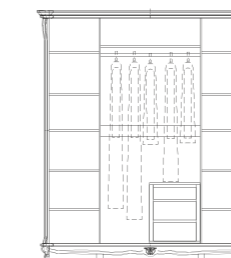

Тумба предназначена для дополнительной установки в шкафы ПЗ49.02, ПЗ49.02/1, ПЗ49.02/2.