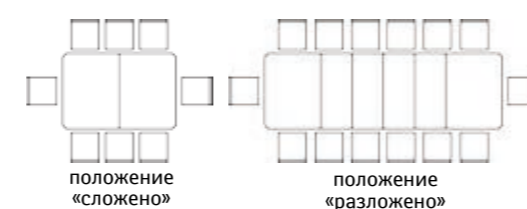

Стол «Верди 11/1»
П317.04: L800/1100xВ800xH778

Стол «Верди 4РД»
П106.15: L1600/2100/2600/3100xВ1000xH770

Стол «Верди 18»
П394.01: L1800/2300xВ1100xH778

Стол «Верди 38»
П394.10: L2000/4000xВ1200xH777

Стол «Верди 1Р»
П106.04: L1800/2200xВ900xH775