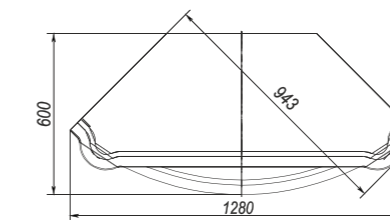

Зеркало «Алези 2»
П350.14: L1100xВ63xH892

Полка «Алези 1»
П350.21: L1540xВ220xH1090

Стол
П395.04: L1970xВ777xH751

Стол
П395.06 (П395.06-01 зеркальное
отражение): L1400xВ777xH751

Стол
П395.07 (П395.07-01 зеркальное
отражение): L1400xВ777xH751