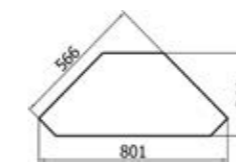

Тумба «Милана ТВ3с»
П265.15с: L1716xВ481xH658

Тумба «Милана ТВ4с»
П265.16с: L1716xВ481xH658

Тумба «Милана 1а»
П396.27: L682xВ419xH741

Тумба «Милана 1я»
П396.28: L682xВ419xH741

Шкаф комбинированный «Милана ДУ»
П396.20-01 (П396.20-зеркальное отражение):
L801xВ344xH2269