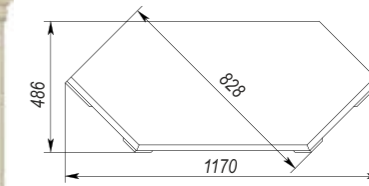

Полка «Верди Люкс 1»
П487.29: L1000xВ220xН110

Тумба «Верди Люкс1у»
П487.01 (П487.01-01):
L1170xВ486xН814

Тумба «Верди Люкс 3»
П487.03: L1762xВ477xН814

Стол журнальный «Верди 1»
П108.01: L1000xВ650xН500

Стол журнальный «Верди 2»
П108.02: L650xВ650xН500