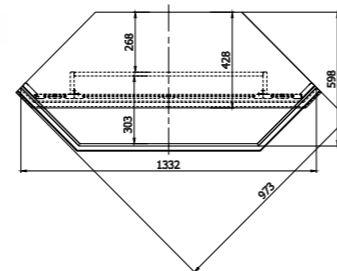

Тумба «Милана 3/1с»
П265.31с: L1716xВ481xH1245