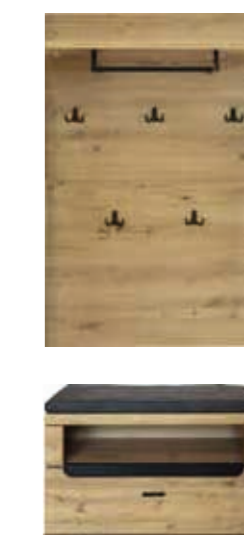

Стол журнальный
П572.29: L1100xВ650xH398

Зеркало 50:
L800xВ20xH844

ВАРИАНТЫ ЦВЕТОВОГО ИСПОЛНЕНИЯ
КОЛЛЕКЦИЯ МЕБЕЛИ «СОНОС»

Фасад

«Дуб натуральный»

Каркас

«Дуб Онтарио»

Шкаф 01:
L800xВ400xH2022