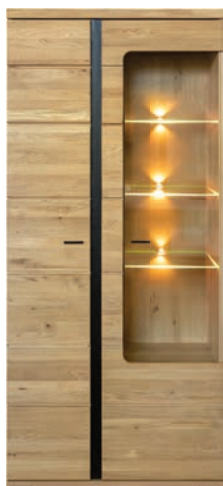

Шкаф с витриной
П572.01: L900xB378xH2022
 (с подсветкой)

Полка навесная
П572.40: L1500xB206xH220

Шкаф навесной
П572.11: L900xB378xH1200
 (с подсветкой)

Комод
П572.20: L1700xB422xH860

Тумба
П572.32: L1800xB422xH548