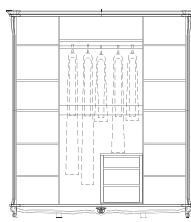

Тумба предназначена для дополнительной установки в шкафы П349.01, П349.01/1, П349.01/2, П349.02, П349.02/1, П349.02/2.

Тумба предназначена для дополнительной установки в шкафы П349.02, П349.02/1, П349.02/2.