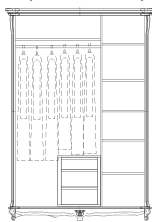

Тумба предназначена для дополнительной установки в шкафы П349.01, П349.01/1, П349.01/2, П349.02, П349.02/1, П349.02/2.

Тумба предназначена для дополнительной установки в шкафы П349.02, П349.02/1, П349.02/2.