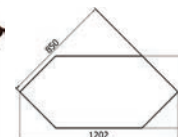

Стол журнальный «Милана 03»
П299.03: L1100xB600xH525