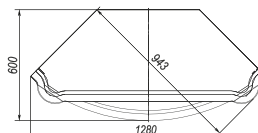

«Античная бронза» (523)

«Табак» (ТММ 462/GOLD)

Стол
П395.05: L1970xB2130xH751

Стул «Премиум 2500/S»
П2500/S: L550xB500xH970(470)
Ткань №34059

Подставка декоративная
«Алези 1»
П350.04: L1218xB408xH1079
Размер проёма: L410xH605
Встраиваемая глубина
камина: 144 мм