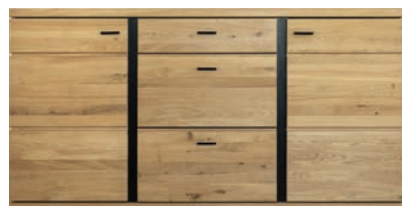

Шкаф с витриной
П572.01: L900xB378xH2022
 (с подсветкой)

Полка навесная
П572.40: L1500xB206xH220

Шкаф навесной
П572.11: L900xB378xH1200
 (с подсветкой)

Комод
П572.20: L1700xB422xH860

Тумба
П572.32: L1800xB422xH548