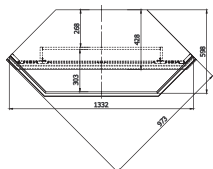

Тумба
«Милана 14с»
П265.14с: L1712xB479xH1029