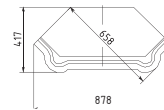

Шкаф с витриной «Алези 10»
П350.13 (П350.13-01):
L878xB418xH1938