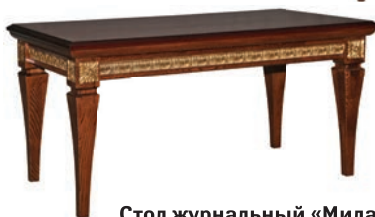

Стол журнальный «Милана 05»
П299.05: L1100xB600xH525