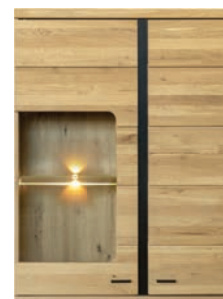

Шкаф с витриной
П572.01: L900xB378xH2022
 (с подсветкой)

Полка навесная
П572.40: L1500xB206xH220

Шкаф навесной
П572.11: L900xB378xH1200
 (с подсветкой)

Комод
П572.20: L1700xB422xH860

Тумба
П572.32: L1800xB422xH548