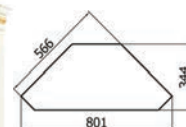

**Шкаф комбинированный
«Милана 3С» П396.14:**
L1614xB435xH2269