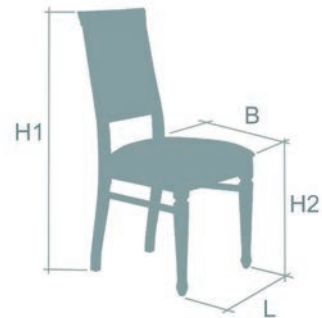

Условные обозначения:
Длина (L), ширина (B), высота общая (H1),
высота сидения (H2).

Варианты крашения коллекции стульев, кресел