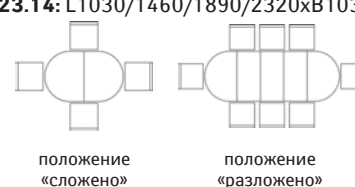

Стол «12А»
П318.14: L1100/1450xB1100xH778

Стол «14»
П323.11: L1300/1770/2240/2710xB1000xH778

Стол «18»
П394.16: L1800/2300xB1100xH778

Варианты крашения коллекции обеденных столов «Цезарь», «Альт», «Премьер», «Кинг», «10», «10А», «12А», «14», «14А», «14/1А», «18»