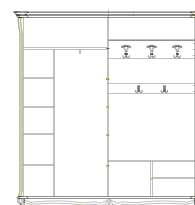

Варианты крашения коллекции мебели «Алези»