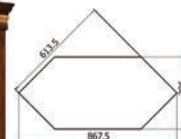

Шкаф комбинированный
«Милана 1ДУ»
П396.23 (П396.23-01- зеркальное
отражение): L1202xB850xH2269