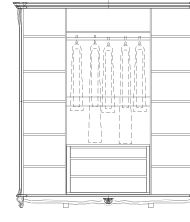

Тумба предназначена для дополнительной установки в шкафы П349.01, П349.01/1, П349.01/2, П349.02, П349.02/1, П349.02/2.

Тумба предназначена для дополнительной установки в шкафы П349.02, П349.02/1, П349.02/2.