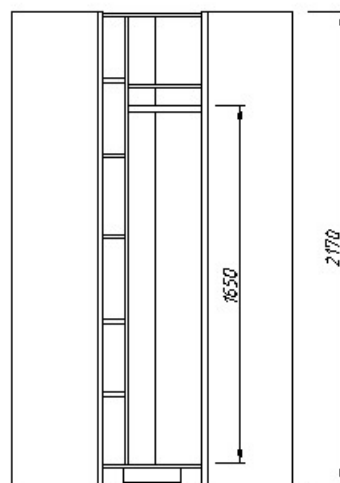

# Набор мебели для спальни «Алия» ММ-349

варианты отделки

Шкаф для одежды  
ММ-349-01/08  
В919 x Н2170 x Т919

Шкаф для одежды  
ММ-349-01/08Б  
В919 x Н2170 x Т919

Зеркало  
ММ-349-05  
В600 x Н1030 x Т20