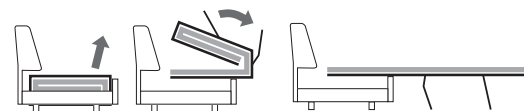

Диван
ММ-352-03Р
В2200 x Н950 x Т940
спальное место
1880 x 1400