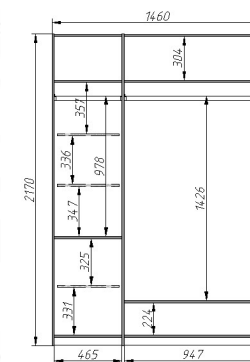

Шкаф для одежды
ММ-349-01/02
В979 x Н2170 x Т584