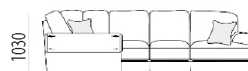

ДИВАН УГЛОВОЙ С ОТТОМАНКОЙ