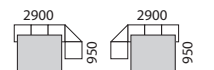

3P-1 ММ-214-06   1-3P ММ-214-06/01

Варианты исполнения угловых диванов