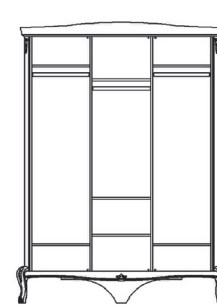

Шкаф для одежды (без зеркал)  
ММ-316-01/03Б  
В1732 x Н2317 x Т648

Зеркало ММ-316-05/01  
В850 x Н850 x Т37

Стол туалетный  
ММ-316-06  
В1626 x Н766 x Т547

Шкаф для одежды  
ММ-306-01/04  
В2233 x Н2317 x Т648