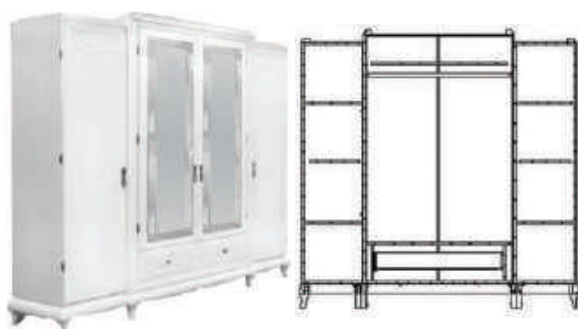

# Изделия, входящие в программу «Соната» MM-283

варианты отделки

Белая эмаль  
+ ТП + декор

Коньяк + горький  
шоколад + декор

Шкаф для одежды MM-283-01/03  
B1768 x H2248 x T639

Шкаф для одежды MM-283-01/04  
B2318 x H2316 x T639