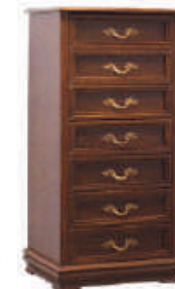

# Изделия, входящие в программу «Оскар» MM-216

варианты отделки

Сундук MM-216-08  
В1300 x H575 x T500

Тумба прикроватная MM-216-03  
В613 x H699 x T460

Банкетка MM-216-07  
В1060 x H524 x T470

Банкетка MM-216-07/01  
В470 x H524 x T470