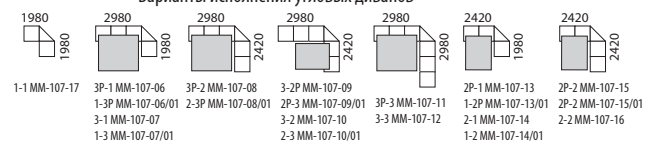

«Солсбери» ММ-107

набор мебели для отдыха

Варианты исполнения угловых диванов

Диван ММ-107-03Р
В2020 x Н920 x Т1000
спальное место
1400 x 1860
Диван ММ-107-02Р
В1490 x Н920 x Т1000
спальное место
800 x 1860

Диван ММ-107-02
В1490 x Н920 x Т1000
Кресло ММ-107-01
В1030 x Н920 x Т1000
Стол журнальный
«Милан»
ММ-94-05
В710 x Н466 x Т710