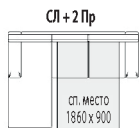

В1180 x H1030 x T1030

К 1030

В1790 x H1030 x T1030

Д2

Д2р

В2290 x H1030 x T1030

Д3р

Д3

В3160 x H1030 x T3160

2Л+У90+3Пр

ОТДЕЛЬНЫЕ МОДУЛИ

В870 x H1030 x T1030

В870 x H1030 x T1030

1Л

1П

1

У90
1160

У45
1250

У60
1250

13

13П

13Л

В1190 x H1030 x T1030

2р

В1480 x H1030 x T1030

2Лр

В1480 x H1030 x T1030

2Пр

сп. место
1860 x 900

сп. место
1860 x 900

сп. место
1860 x 900

2

2Л

2П

ДИВАН С ОТТОМАНКОЙ

В2350 x H1030 x T1800

СЛ+2П

СЛ+2Пр

ДИВАН УГЛОВОЙ С ОТТОМАНКОЙ

В3160 x H1030 x T2650

сп. место
1860 x 900

ОТДЕЛЬНЫЕ МОДУЛИ

1030

870

870

590

У90
1160

сп. место
1860 x 900

В2350 x H1030 x T1800

сп. место
1860 x 900

В2350 x H1030 x T1800

сп. место
1860 x 1500

В2850 x H1030 x T1800

сп. место
1860 x 1500

В2850 x H1030 x T1800

сп. место
1860 x 1500

В2850 x H1030 x T2650

сп. место
1860 x 1500

сп. место
1860 x 900

сп. место
1860 x 900

сп. место
1860 x 900

В2850 x H1030 x T2650

сп. место
1860 x 900

В1680 x H1030 x T1030

3р

В1980 x H1030 x T1030

3Лр

В1980 x H1030 x T1030

3Пр

сп. место
1860 x 1500

3

сп. место
1860 x 1500

3Л

сп. место
1860 x 1500

3П

Механизм трансформации «СЕДАФЛЕКС»

Механизм трансформации «СЕДАФЛЕКС»