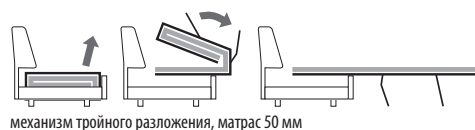

Диван
ММ-191-02Р
В1940 x Н1080 x Т1030
спальное место
1860 x 1000

Кресло
ММ-191-01
В1020 x Н1080 x Т900

Стол журнальный «Турин»
ММ-191-04
В950 x Н500 x Т700