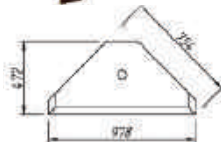

Шкаф с витриной угловой
ММ-174-01У/01
В978 x Н2044 x Т472