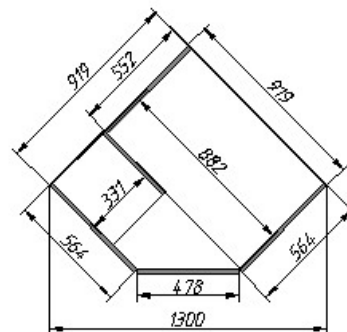

# Набор мебели для спальни «Алия» ММ-349

варианты отделки

Шкаф для одежды  
ММ-349-01/08  
В919 x Н2170 x Т919

Шкаф для одежды  
ММ-349-01/08Б  
В919 x Н2170 x Т919

Зеркало  
ММ-349-05  
В600 x Н1030 x Т20