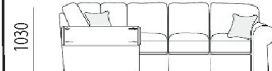

ДИВАН УГЛОВОЙ