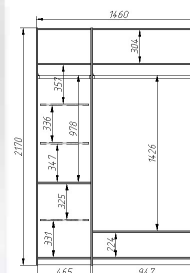

Комод
ММ-356-04
В1685 x Н815 x Т508