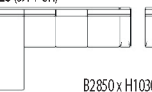

ММ-231-26Р/1 (3Лр+СП)

сп. место  
1860 x 1500

В2850 x H1030 x T1800

ММ-231-26Р (СЛ+3Пр)

сп. место  
1860 x 1500

ММ-231-26 (3Л+СП)

В2850 x H1030 x T1800

ММ-231-26 (СЛ+3П)