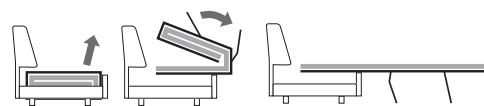

«Сильвер» ММ-336

диван

Механизм двойного раскладывания «Лука D30», матрас 100 мм

Диван
ММ-336-03Р
В1940 x Н770/940 x Т990
спальное место
1890 x 1570