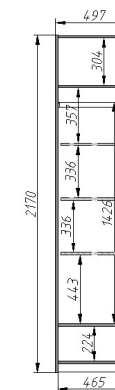

Шкаф для одежды
ММ-349-01/03Б
В1460 x Н2170 x Т584

Шкаф для одежды
ММ-349-01/01Б
В497 x Н2170 x Т584

Фасад набора мебели, крышки комода и тумбы прикроватной, стенки боковые внешние комода и тумбы прикроватной выполнены из окрашенных плит МДФ, каркас из ламинированной ДСП. Крышки комода и тумбы прикроватной облицованы шпоном дуба. Головная и ножная спинки кровати изготовлены из плиты МДФ, облицованной шпоном бука. На спинке головной есть декоративные накладки, изготовленные из массива дуба, а также декоративные узоры. Царги боковые изготовлены из ДСП, облицованной шпоном бука. Спинка головная кровати, двери шкафов, накладки ящиков тумбочки прикроватной и комода имеют декоративные накладки. На боковых стенках тумбы прикроватной и комода также имеются декоративные накладки. Ручки шкафа и декоративные накладки выполнены из массива дуба.

Отделка: основной цвет «айвори», крышки комода и тумбы прикроватной, декоративные накладки, ручки шкафа в цвете «коньяк».

Фурнитура: петли «Hettich» (Германия); шариковые направляющие полного выдвижения «BOYARD».