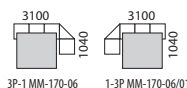

Варианты исполнения угловых диванов