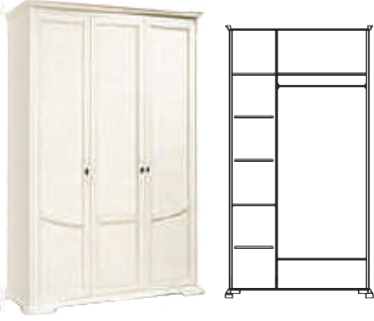

Шкаф для одежды (без зеркал)
ММ-137-01/03Б
В1557 x Н2406 x Т651