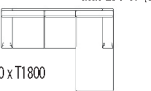

ММ-231-27Р/1 (2Лр+СП)

сп. место  
1860 x 900

В2350 x H1030 x T1800

ММ-231-27Р (СЛ+2Пр)

сп. место  
1860 x 900

ММ-231-27Р/1 (3Лр+СП)

В2350 x H1030 x T1800

ММ-231-17 (СЛ+3П)