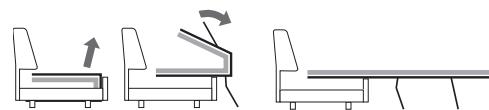

# «Визит» ММ-170

набор мебели для отдыха

Варианты исполнения угловых диванов

механизм двойного разложения, матрас 120 мм

Диван  
ММ-170-03Р  
В2270 x Н1040 x Т1060  
спальное место  
1860 x 1500

Диван ММ-170-02Р  
В1770 x Н1060 x Т1040  
спальное место  
1900 x 1000  
Кресло ММ-170-01  
В1170 x Н1040 x Т1060