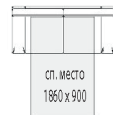

В1180 x H1030 x T1030

К 1030

В1790 x H1030 x T1030

Д2

Д2р

В2290 x H1030 x T1030

Д3р

Д3

В3160 x H1030 x T3160

2Л+У90+3Пр

ОТДЕЛЬНЫЕ МОДУЛИ

В870 x H1030 x T1030

В870 x H1030 x T1030

1Л

1П

1

У90
1160

У45
1250

У60
1250

13

13П

13Л

В1190 x H1030 x T1030

2р

В1480 x H1030 x T1030

2Лр

В1480 x H1030 x T1030

2Пр

сп. место
1860 x 900

сп. место
1860 x 900

сп. место
1860 x 900

2

2Л

2П

ДИВАН С ОТТОМАНКОЙ

В2350 x H1030 x T1800

СЛ+2П

СЛ+2Пр

ДИВАН УГЛОВОЙ С ОТТОМАНКОЙ

В3160 x H1030 x T2650

сп. место
1860 x 900

ОТДЕЛЬНЫЕ МОДУЛИ

1030

870

870

590

У90
1160

сп. место
1860 x 900

В2350 x H1030 x T1800

сп. место
1860 x 900

В2350 x H1030 x T1800

сп. место
1860 x 1500

В2850 x H1030 x T1800

сп. место
1860 x 1500

В2850 x H1030 x T1800

сп. место
1860 x 1500

В2850 x H1030 x T2650

сп. место
1860 x 1500

сп. место
1860 x 900

сп. место
1860 x 900

сп. место
1860 x 900

В2850 x H1030 x T2650

сп. место
1860 x 900

В1680 x H1030 x T1030

3р

В1980 x H1030 x T1030

3Лр

В1980 x H1030 x T1030

3Пр

сп. место
1860 x 1500

3

сп. место
1860 x 1500

3Л

сп. место
1860 x 1500

3П

Механизм трансформации «СЕДАФЛЕКС»

Механизм трансформации «СЕДАФЛЕКС»