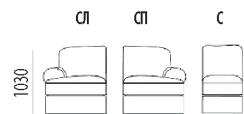

ОТДЕЛЬНЫЕ МОДУЛИ

1030

870

870

590

У90
1160