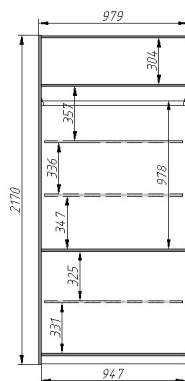

Шкаф для одежды
ММ-349-01/02Б
В979 x Н2170 x Т584