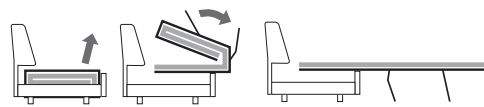

механизм тройного разложения, матрас 50 мм

Диван ММ-183-03Р
В1990 x Н975 x Т970
спальное место
1400 x 1860
Диван ММ-183-03
В1990 x Н975 x Т970

Диван ММ-183-02Р
В1430 x Н975 x Т970
спальное место
800 x 1860
Диван ММ-183-02
В1430 x Н975 x Т970

Кресло ММ-183-01
В1000 x Н975 x Т970