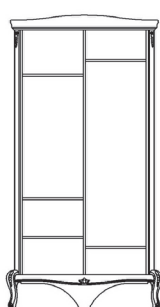

Шкаф для одежды (без зеркал)
ММ-316-01/02Б
В1229 x Н2317 x Т648