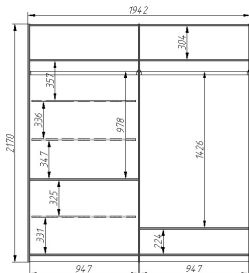

Шкаф для одежды
ММ-356-01/03
В1460 x Н2170 x Т602