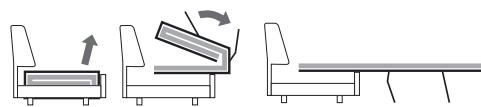

механизм тройного разложения, матрас 50 мм

Диван
ММ-242-03Р
В2150 x Н930 x Т1050
спальное место
1860 x 1500
Диван
ММ-242-03
В2150 x Н930 x Т1050

Диван
ММ-242-02Р
В1550 x Н1050 x Т930
спальное место
1860 x 1000
Диван
ММ-242-02
В1550 x Н1050 x Т930

Кресло
ММ-242-01
В870 x Н930 x Т1050
Стол журнальный
«Милан»
ММ-94-04
В710 x Н466 x Т710