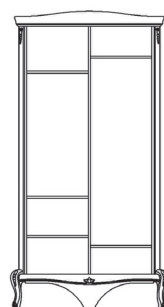

Шкаф для одежды (без зеркал)
ММ-316-01/02Б
В1229 x Н2317 x Т648