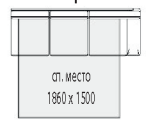

В1180 x H1030 x T1030

К 1030

В1790 x H1030 x T1030

Д2

Д2р

В2290 x H1030 x T1030

Д3р

Д3

В3160 x H1030 x T3160

2Л+У90+3Пр

ОТДЕЛЬНЫЕ МОДУЛИ

В870 x H1030 x T1030

В870 x H1030 x T1030

1Л

1П

1

У90
1160

У45
1250

У60
1250

13

13П

13Л

В1190 x H1030 x T1030

2р

В1480 x H1030 x T1030

2Лр

В1480 x H1030 x T1030

2Пр

сп. место
1860 x 900

сп. место
1860 x 900

сп. место
1860 x 900

2

2Л

2П

ДИВАН С ОТТОМАНКОЙ

В2350 x H1030 x T1800

СЛ+2П

СЛ+2Пр

ДИВАН УГЛОВОЙ С ОТТОМАНКОЙ

В3160 x H1030 x T2650

сп. место
1860 x 900

ОТДЕЛЬНЫЕ МОДУЛИ

1030

870

870

590

У90
1160

сп. место
1860 x 900

В2350 x H1030 x T1800

сп. место
1860 x 900

В2350 x H1030 x T1800

сп. место
1860 x 1500

В2850 x H1030 x T1800

сп. место
1860 x 1500

В2850 x H1030 x T1800

сп. место
1860 x 1500

В2850 x H1030 x T2650

сп. место
1860 x 1500

сп. место
1860 x 900

сп. место
1860 x 900

сп. место
1860 x 900

В2850 x H1030 x T2650

сп. место
1860 x 900

В1680 x H1030 x T1030

3р

В1980 x H1030 x T1030

3Лр

В1980 x H1030 x T1030

3Пр

сп. место
1860 x 1500

3

сп. место
1860 x 1500

3Л

сп. место
1860 x 1500

3П

Механизм трансформации «СЕДАФЛЕКС»

Механизм трансформации «СЕДАФЛЕКС»