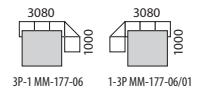

Варианты исполнения угловых диванов