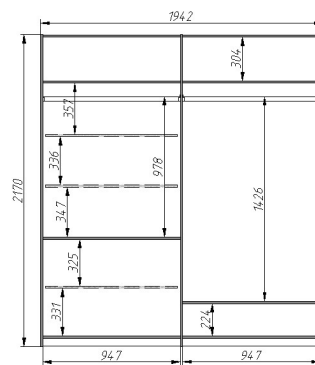

# Набор мебели для спальни «Алия» ММ-349

варианты отделки

Шкаф для одежды  
ММ-349-01/04  
В1942 x Н2170 x Т584

Шкаф для одежды  
ММ-349-01/04Б  
В1942 x Н2170 x Т584

Шкаф для одежды  
ММ-349-01/03  
В1460 x Н2170 x Т584