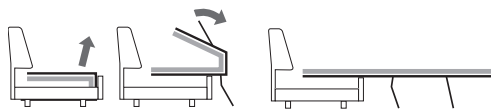

# «СТИЛЬ» ММ-177

набор мебели для отдыха

Варианты исполнения угловых диванов

механизм двойного разложения, матрас 120 мм

Диван  
ММ-177-03  
В2260 x Н1000 x Т1010  
спальное место  
1500 x 1860

Кресло  
ММ-177-01  
В1180 x Н1000 x Т1010