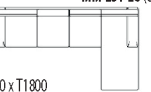

ММ-231-26Р/1 (3Лр+СП)

сп. место  
1860 x 1500

В2850 x H1030 x T1800

ММ-231-26Р (СЛ+3Пр)

сп. место  
1860 x 1500

ММ-231-26 (3Л+СП)

В2850 x H1030 x T1800

ММ-231-26 (СЛ+3П)