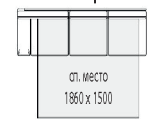

сп. место
1860 x 1500

3Л