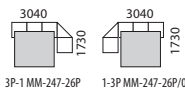

Варианты исполнения угловых диванов