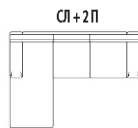

В2350 x H1030 x T1800

СЛ+2П