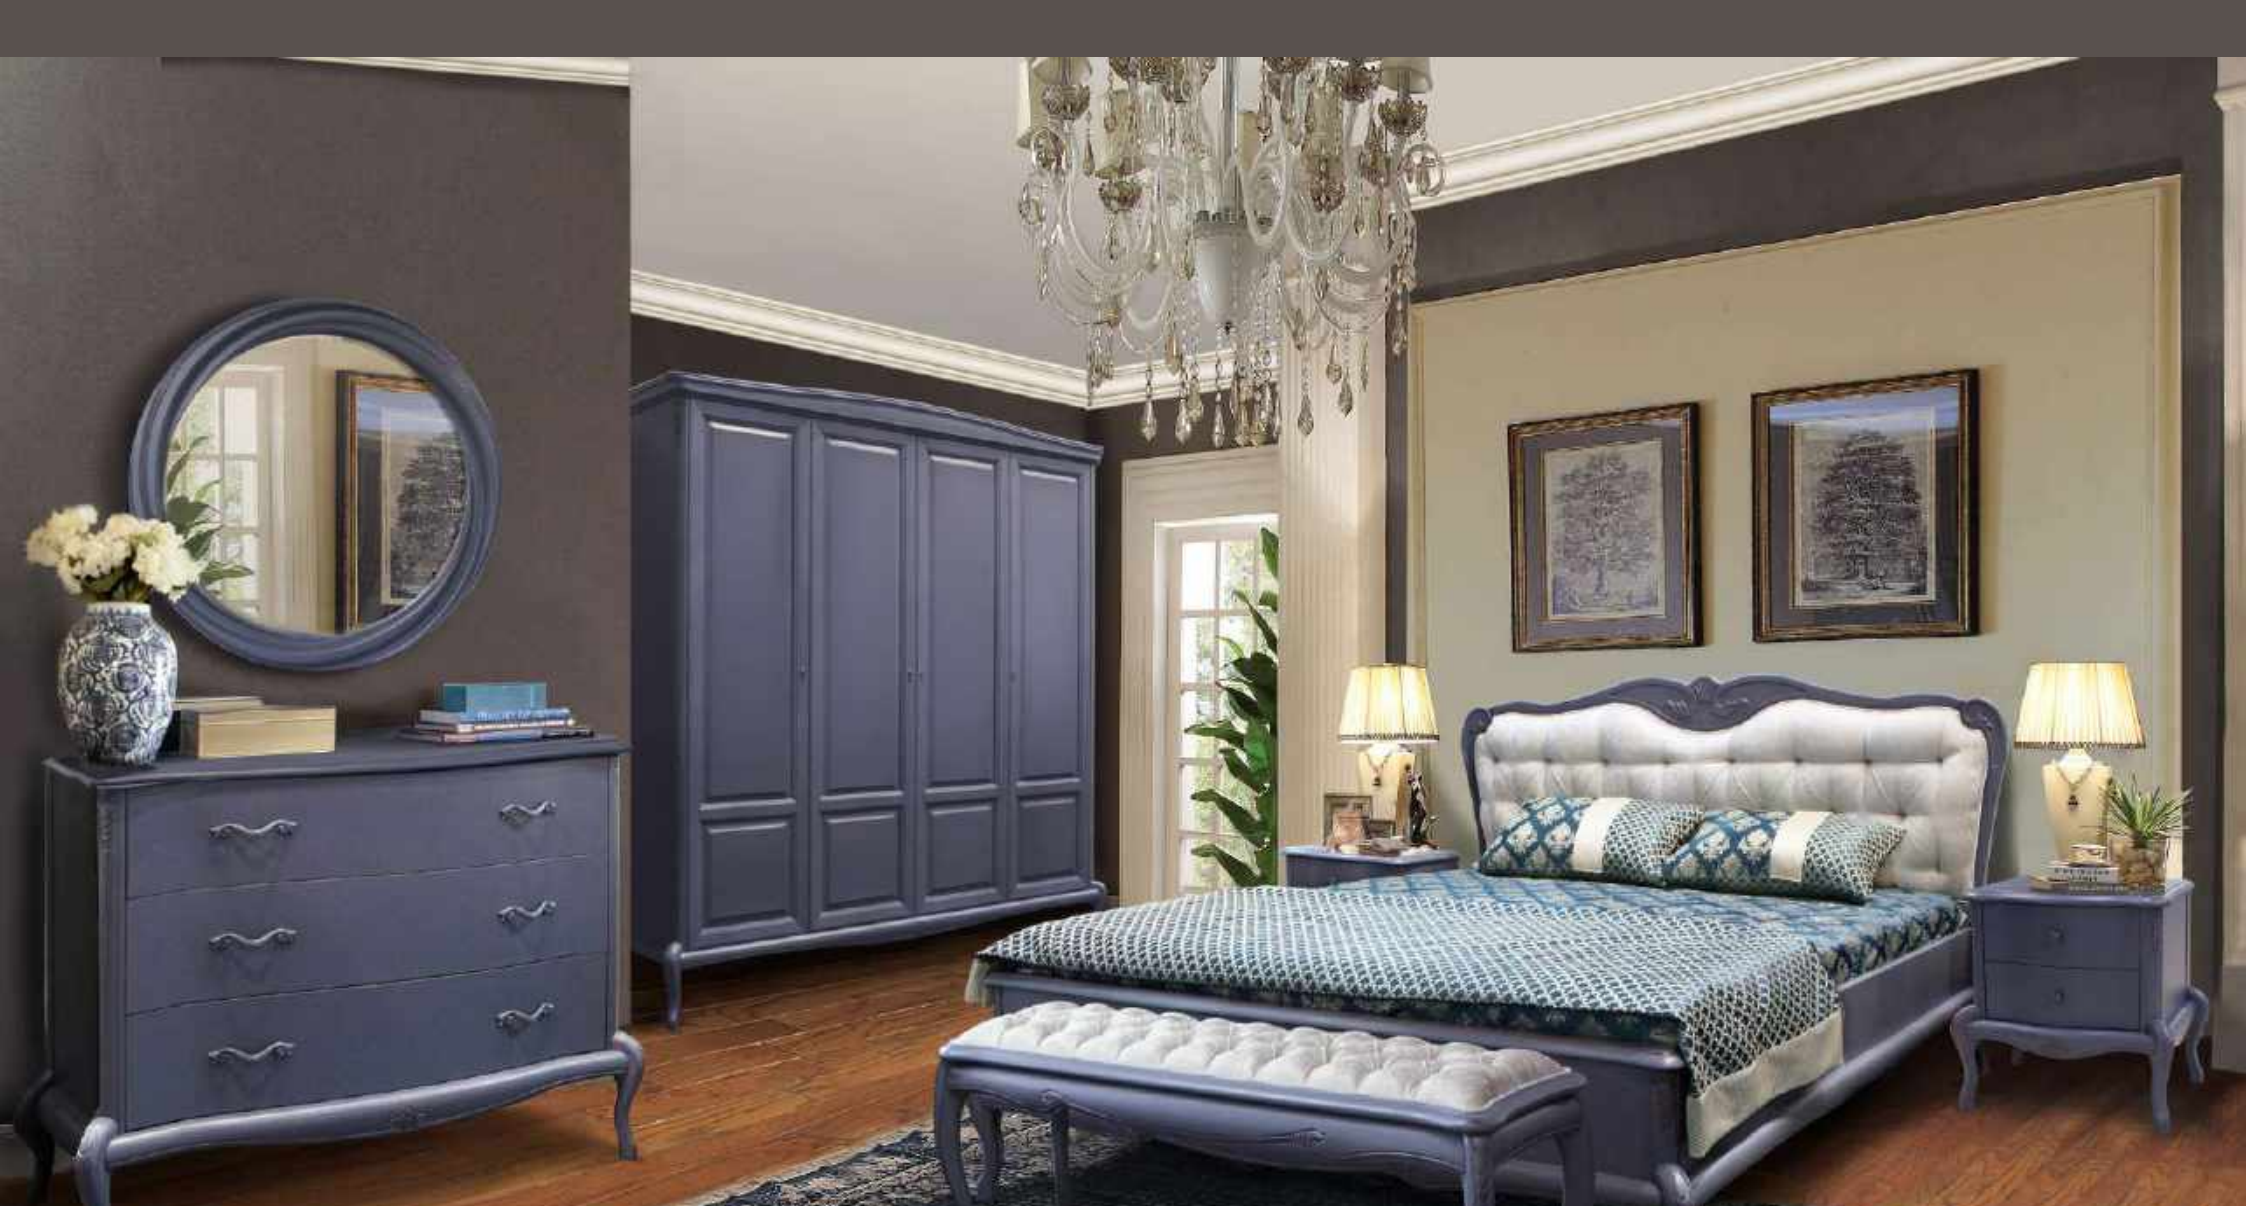

«Мокка»

набор мебели для спальни