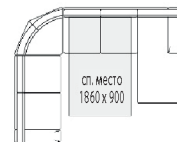

В3160 x H1030 x T2650