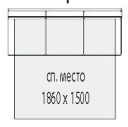

сп. место
1860 x 1500

3