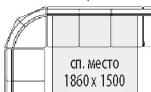

ММ-231-08/1 (2Л+У90+2П)