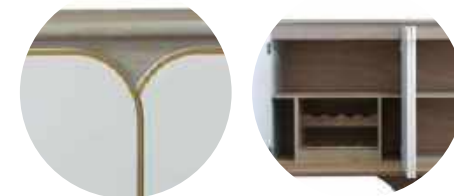

Изделия, входящие в программу «Алеко» ММ-345

варианты отделки

Шкаф с витриной
ММ-345-02
В908 x Н2016 x Т465