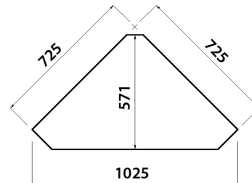

Стол 1410 ММ-126-01
В1630 x Н772 x Т710