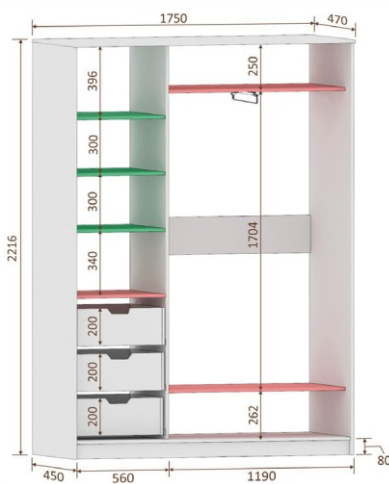

Шкафы-купе ШК10-45, ШК11-45, ШК12-45 имеют глубину 45 см и комплектуются выдвижной вешалкой

ШК10-45

1450x2216x470
шир./выс./глуб.

ШК11-45

1750x2216x470
шир./выс./глуб.

ШК12-45

2050x2216x470
шир./выс./глуб.

несъёмные полки съёмные полки