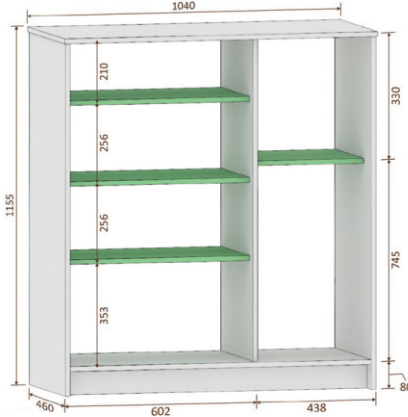

Корнелия ЭКСТРА

несъёмные полки съёмные полки