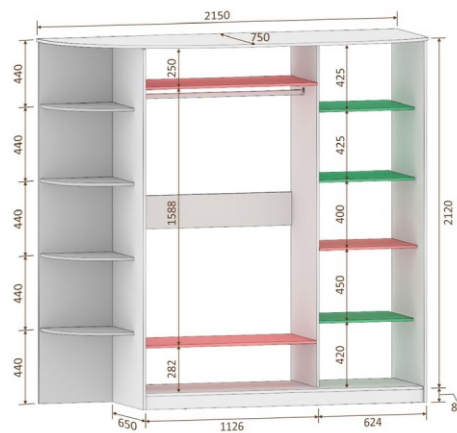

ШКО5-..
1850x2200x750
шир./выс./глуб.

ШКО6-..
1520x2200x750
шир./выс./глуб.

■ несъёмные полки ■ съёмные полки

Шкафы-купе ЛАГУНА

3-дверный

Комплектация дверей:

ШК..-00
без зеркал

ШК..-01
1 зеркало

Система раздвижных дверей Laguna (Польша).

Материал – ДСП 16 мм, внешние кромки и торцы дверей защищены накладной пластиковой кромкой С16.

Зеркала крепятся на двери в производственных условиях и поставляются в наклеенном состоянии.

Может исполняться с левой, правой консолью.

ШК07..
1750x2200x750
шир./выс./глуб.

ШК08..
2150x2200x750
шир./выс./глуб.

несъёмные полки

съёмные полки

2-дверный в прихожую

левая
консоль

правая
консоль

ШКО9-..

1650x2200x650

шир./выс./глуб.

глубина боковой
стенки 450 мм

■ несъемные полки

■ съемные полки

ШК13

1800x2200x605