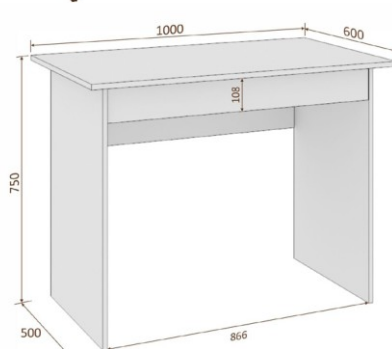

Эльф 100-1ш

1000x750x600
шир./выс./глуб.