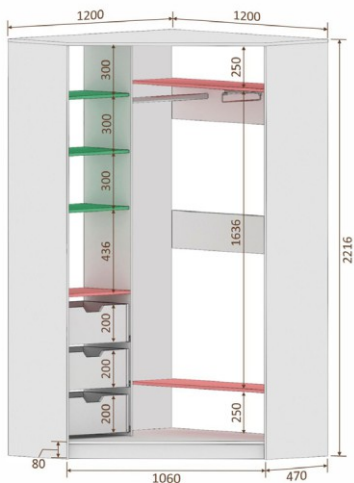

- несъемные полки
- съёмные полки