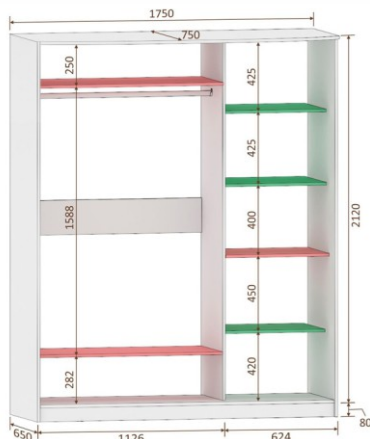

Шкафы-купе ЛАГУНА

3-дверный

Комплектация дверей:

белый	корпус двери белый / береза кроме ШК13	береза	корпус двери береза / белый кроме ШК13	корпус двери береза / дуб сонома кроме ШК13	венге	корпус двери венге / венге светлый кроме ШК13	корпус двери венге / дуб сонома кроме ШК13	дуб монтерей	дуб сонома

Система раздвижных дверей Laguna (Польша).

Материал – ДСП 16 мм, внешние кромки и торцы дверей защищены накладной пластиковой кромкой С16.

Зеркала крепятся на двери в производственных условиях и поставляются в наклеенном состоянии.

Может исполняться с левой, правой консолью.

ШК07..
1750x2200x750
шир./выс./глуб.

несъёмные полки

съёмные полки