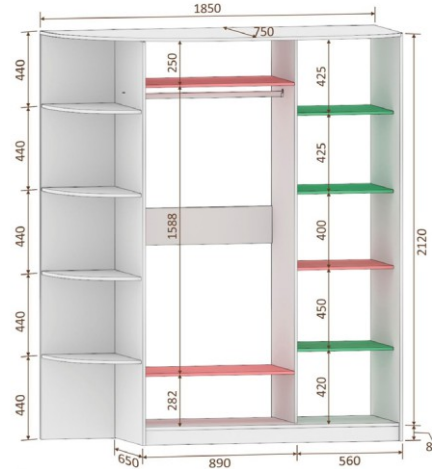

ШК01-..
1120x2200x750
шир./выс./глуб.

ШК02-..
1450x2200x750
шир./выс./глуб.

ШК03-..
1120x2200x750
шир./выс./глуб.

несъёмные полки съёмные полки

2-дверный
с угловой консолью

левая
консоль

правая
консоль

ШКО4-..
1520x2200x750
шир./выс./глуб.

ШКО5-..
1850x2200x750
шир./выс./глуб.

ШКО6-..
1520x2200x750
шир./выс./глуб.

■ несъёмные полки ■ съёмные полки

Шкафы-купе ЛАГУНА

3-дверный

Комплектация дверей:

ШК..-00
без зеркал

ШК..-01
1 зеркало