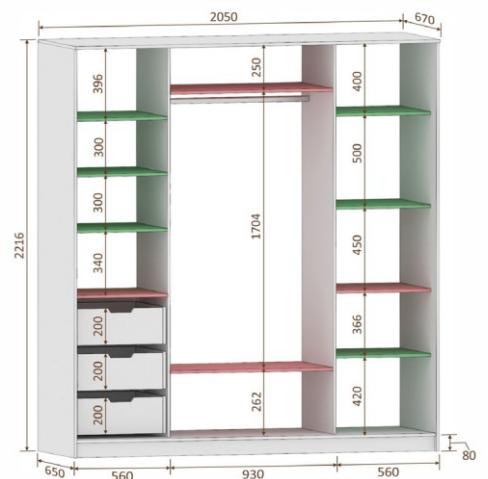

Шкафы-купе ШК10, ШК11, ШК12 имеют глубину 65 см и комплектуются штангой.

ШК10
1450x2216x670
шир./выс./глуб.

ШК11
1750x2216x670
шир./выс./глуб.

ШК12
2050x2216x670
шир./выс./глуб.

■ несъемные полки ■ съемные полки