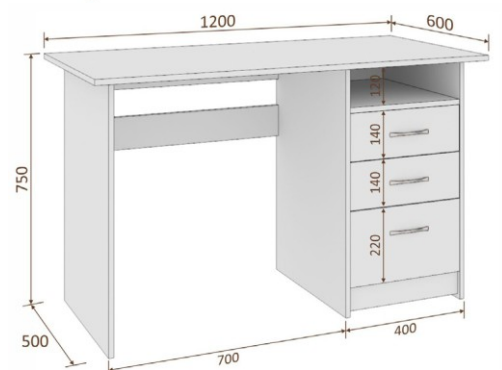

Эльф 120-3ш

1200x750x600
шир./выс./глуб.