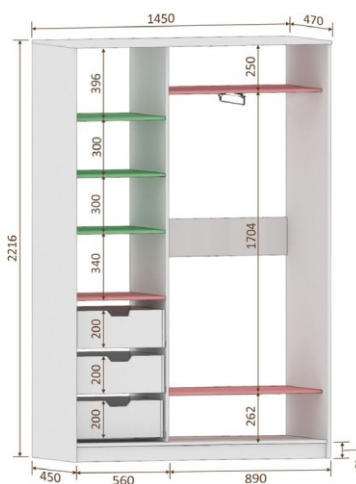

Шкафы-купе ШК10-45, ШК11-45, ШК12-45 имеют глубину 45 см и комплектуются выдвижной вешалкой

ШК10-45

1450x2216x470
шир./выс./глуб.

ШК11-45

1750x2216x470
шир./выс./глуб.

ШК12-45

2050x2216x470
шир./выс./глуб.

несъёмные полки съёмные полки