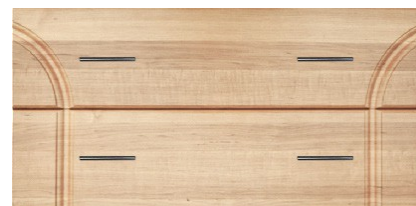

Фрезеровка фасада:

Виктория

Гавана

Ретро

Фараон

Фонтан

Стеллажи

Материал – ЛДСП 16 мм.