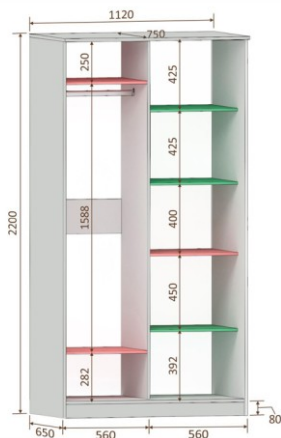

ШК01-..
1120x2200x750
шир./выс./глуб.

ШК02-..
1450x2200x750
шир./выс./глуб.

ШК03-..
1120x2200x750
шир./выс./глуб.

несъёмные полки съёмные полки

2-дверный
с угловой консолью

левая
консоль

правая
консоль

ШКО4-..
1520x2200x750
шир./выс./глуб.