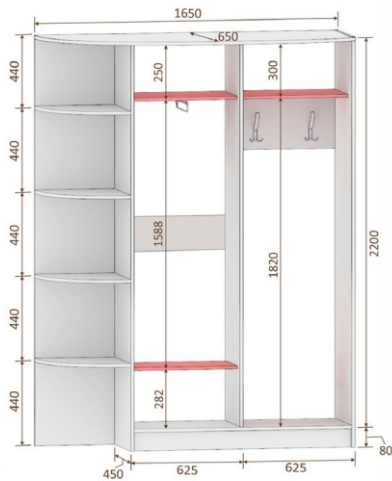

Может исполняться с левой, правой консолью.

ШК07..
1750x2200x750
шир./выс./глуб.

ШК08..
2150x2200x750
шир./выс./глуб.

несъёмные полки

съёмные полки

2-дверный в прихожую

левая
консоль

правая
консоль

ШКО9-..

1650x2200x650

шир./выс./глуб.

глубина боковой
стенки 450 мм

■ несъемные полки

■ съемные полки

ШК13

1800x2200x605

шир./выс./глуб.

глубина боковой
стенки 410 мм

ШКАФЫ-КУПЕ СЕНАТОР

Шкафы-купе СЕНАТОР

Комплектация дверей:

ГЕОМЕТРИЯ
ДСП+зеркало+ДСП

КЛАССИКА
ДСП+ДСП

КЛАССИКА
ДСП+зеркало