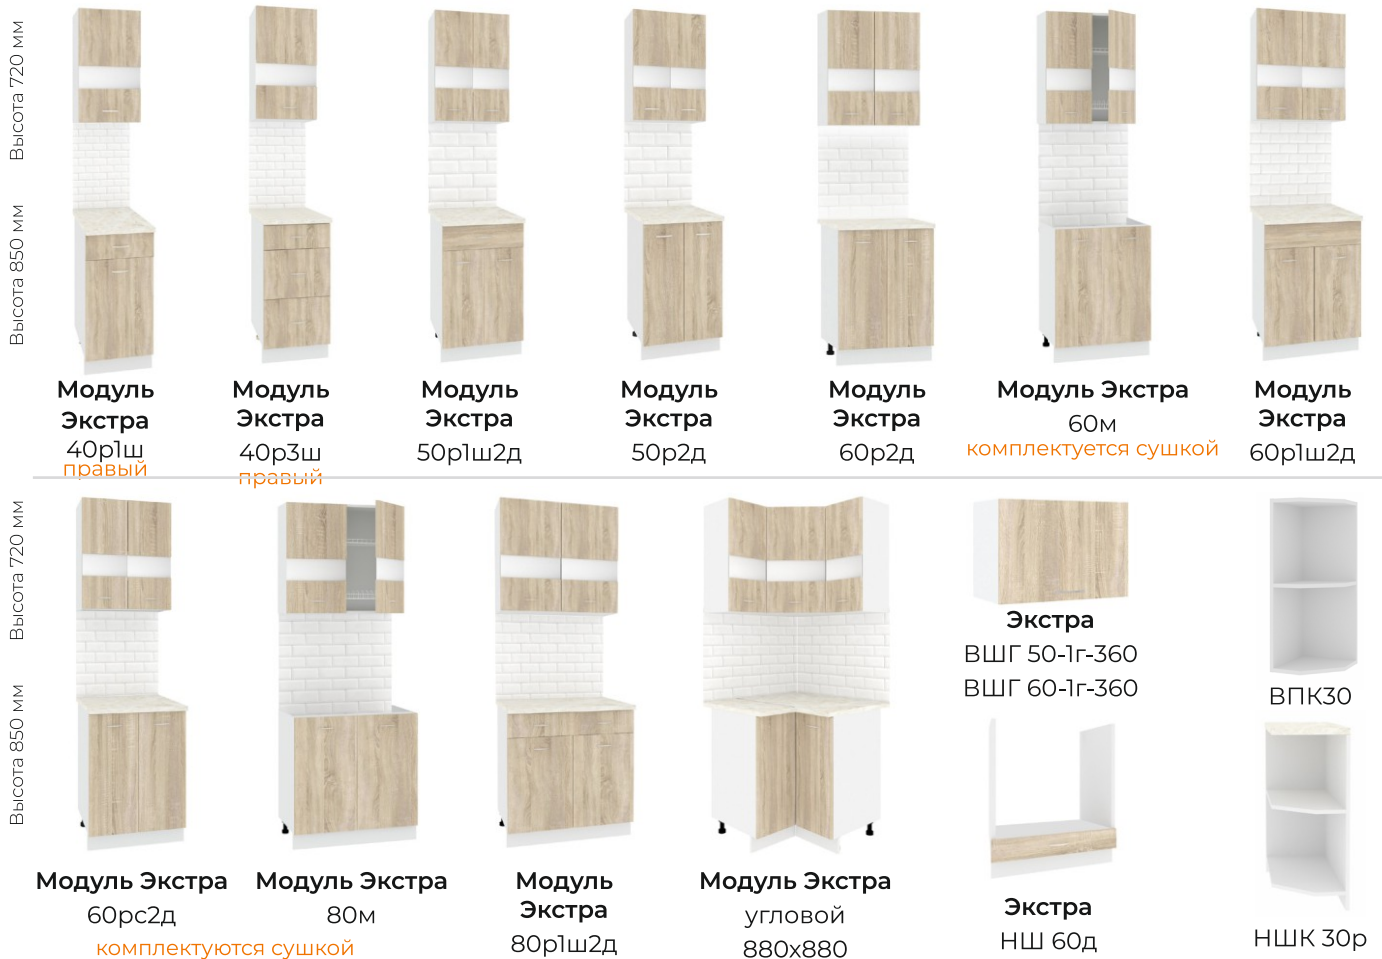

Модули
60М2д
50р2д
40р1ш
60р2д

Экстра 2.2

Модули
60М2д
40р1ш
60р2д
60р2д

Экстра 2.3

Модули
60М2д
50р1ш2д
60р2д
60р2д

Экстра 2.4

Модули
60М2д
60р1ш2д
60р2д
60р2д

Экстра 2.5

Модули
60М2д
50р1ш2д
80р1ш
60р2д

Кухонные модули Корнелия ЭКСТРА

Фотопечать на витражах ЭКСТРА

Изображение повторяется на каждой дверце!

Витраж на верхних ящиках кухни ЭКСТРА изготавливается из декоративного матового стекла+фотопечать.