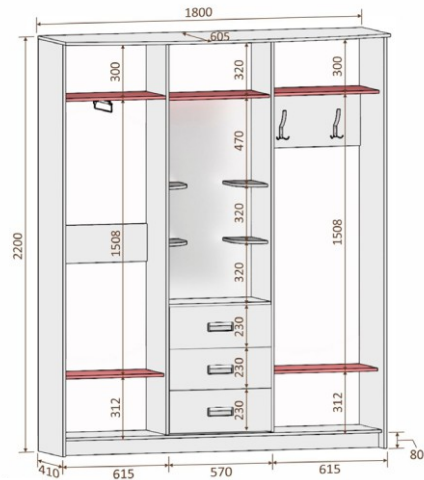

ШКО9-..

1650x2200x650

шир./выс./глуб.

глубина боковой
стенки 450 мм

■ несъемные полки

■ съемные полки

ШК13

1800x2200x605

шир./выс./глуб.

глубина боковой
стенки 410 мм

ШКАФЫ-КУПЕ СЕНАТОР

Шкафы-купе СЕНАТОР

Комплектация дверей:

ГЕОМЕТРИЯ
ДСП+зеркало+ДСП

КЛАССИКА
ДСП+ДСП

КЛАССИКА
ДСП+зеркало