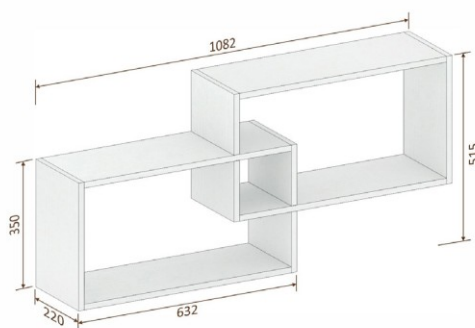

ольха

Материал –
ЛДСП 16 мм.

KM24

1082x515x220
шир./выс./глуб.

KM25

800x550x320
шир./выс./глуб.

KM26

682x982x160
шир./выс./глуб.