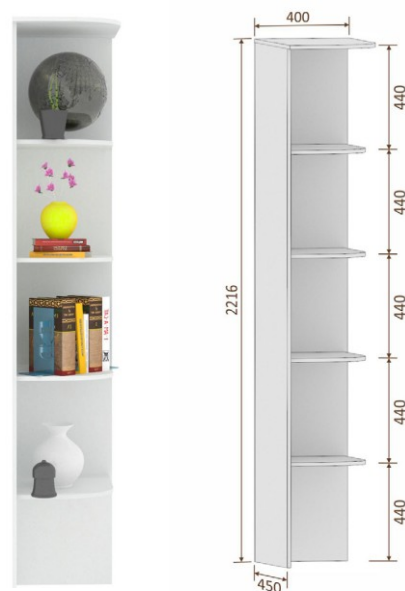

Шкафы-купе ШК10-45, ШК11-45, ШК12-45 имеют глубину 45 см и комплектуются выдвижной вешалкой

ШК10-45

1450x2216x470
шир./выс./глуб.

ШК11-45

1750x2216x470
шир./выс./глуб.

ШК12-45

2050x2216x470
шир./выс./глуб.

несъёмные полки съёмные полки

ШК30

1200x2216x1200

шир./выс./глуб.

Шкаф-купе ШК30 угловой комплектуется выдвижной вешалкой и штангой

- несъемные полки
- съёмные полки

приставные элементы

КМ32

400x2216x650

шир./выс./глуб.

КМ32-45

400x2216x650

шир./выс./глуб.

ВНИМАНИЕ: приставные элементы для шкафов-купе не предназначены для отдельного от шкафов использования без специальных креплений, которые приобретаются отдельно.