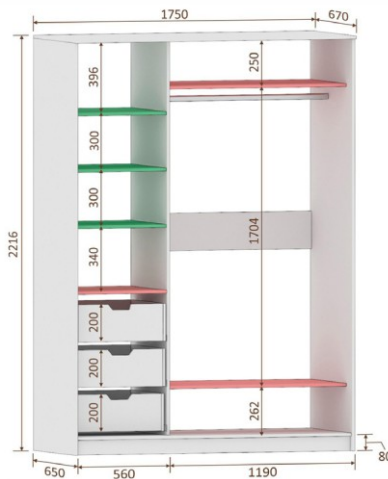

Шкафы-купе ШК10, ШК11, ШК12 имеют глубину 65 см и комплектуются штангой.

ШК10
1450x2216x670
шир./выс./глуб.

ШК11
1750x2216x670
шир./выс./глуб.

ШК12
2050x2216x670
шир./выс./глуб.

■ несъемные полки ■ съемные полки

Шкафы-купе ШК10-45, ШК11-45, ШК12-45 имеют глубину 45 см и комплектуются выдвижной вешалкой

ШК10-45

1450x2216x470
шир./выс./глуб.

ШК11-45

1750x2216x470
шир./выс./глуб.

ШК12-45

2050x2216x470
шир./выс./глуб.

несъёмные полки съёмные полки