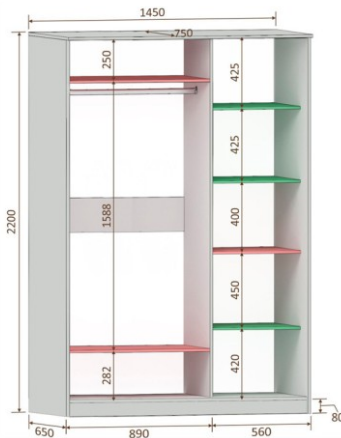

Материал – ДСП 16 мм, внешние кромки и торцы дверей защищены накладной пластиковой кромкой С16.

Зеркала крепятся на двери в производственных условиях и поставляются в наклеенном состоянии.

	корпус двери		корпус двери	корпус двери		корпус двери	корпус двери		
белый	белый / берёза	берёза	берёза / белый	берёза / дуб сонома	венге	венге / венге светлый	венге / дуб сонома	дуб монтерей	дуб сонома

ШК01-..
1120x2200x750
шир./выс./глуб.

ШК02-..
1450x2200x750
шир./выс./глуб.

ШК03-..
1120x2200x750
шир./выс./глуб.

несъёмные полки съёмные полки

2-дверный
с угловой консолью

левая
консоль

правая
консоль

ШКО4-..
1520x2200x750
шир./выс./глуб.

ШКО5-..
1850x2200x750
шир./выс./глуб.

ШКО6-..
1520x2200x750
шир./выс./глуб.

■ несъёмные полки ■ съёмные полки

Шкафы-купе ЛАГУНА

3-дверный

Комплектация дверей:

ШК..-00
без зеркал

ШК..-01
1 зеркало