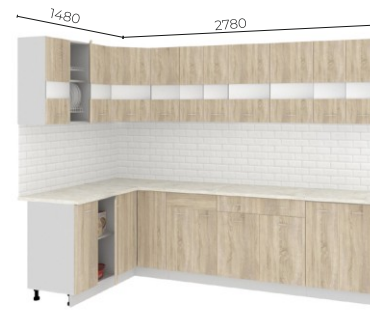

Экстра 1.5x2.8

Модули 60pc2д угловой 50p1ш2д 80p1ш 60p2д

Кухонные столешницы

Толщина столешницы 260 мм.
Максимальный размер для заказа 3000 мм.

Дуб бунратти

Королевский опал

Мадрид

Марсель