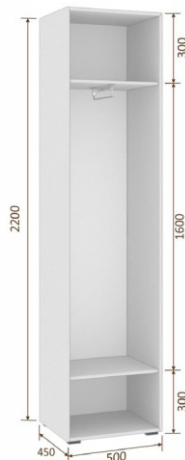

Шкаф Лара ШП1-45

500x2200x450

шир./выс./глуб.