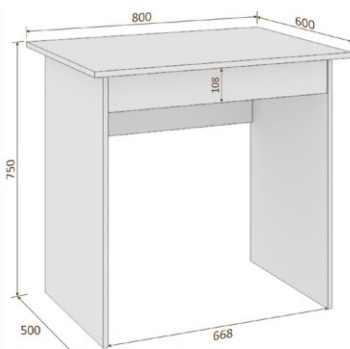

**Табулет Сиеста**

360x470x360

шир./выс./глуб.

**Сиеста 1100x650**

1100x730x650

шир./выс./глуб.

**Сиеста 1100x700**

1100x730x700

шир./выс./глуб.

**Сиеста 1200x750**

1200x730x750

шир./выс./глуб.

Материал – ЛДСП 16 мм.
Шуфляды оснащены шариковой системой полного выдвижения

**Эльф 80-1ш**

800x750x600
шир./выс./глуб.

**Эльф 100-1ш**