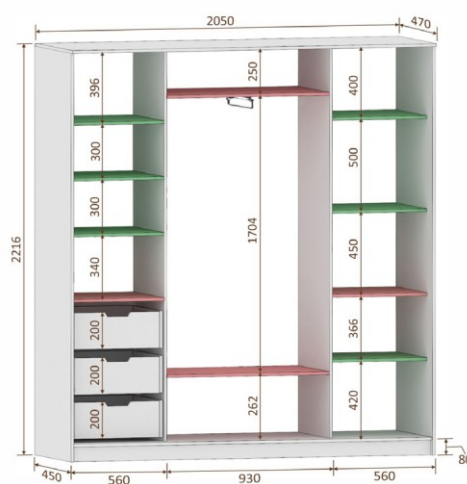

Шкафы-купе ШК10-45, ШК11-45, ШК12-45 имеют глубину 45 см и комплектуются выдвижной вешалкой

ШК10-45

1450x2216x470
шир./выс./глуб.

ШК11-45

1750x2216x470
шир./выс./глуб.

ШК12-45

2050x2216x470
шир./выс./глуб.

несъёмные полки съёмные полки