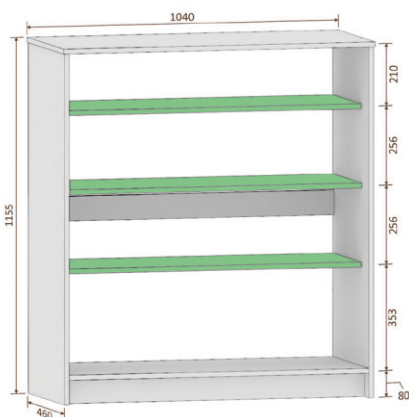

несъёмные полки съёмные полки