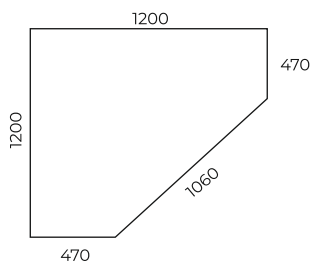

ШК30

1200x2216x1200

шир./выс./глуб.

Шкаф-купе ШК30 угловой комплектуется выдвижной вешалкой и штангой