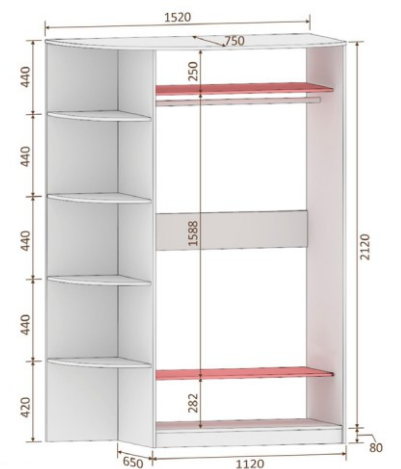

ШК01-..
1120x2200x750
шир./выс./глуб.

ШК02-..
1450x2200x750
шир./выс./глуб.

ШК03-..
1120x2200x750
шир./выс./глуб.

несъёмные полки съёмные полки

2-дверный
с угловой консолью

левая
консоль

правая
консоль

ШКО4-..
1520x2200x750
шир./выс./глуб.

ШКО5-..
1850x2200x750
шир./выс./глуб.

ШКО6-..
1520x2200x750
шир./выс./глуб.

■ несъёмные полки ■ съёмные полки

Шкафы-купе ЛАГУНА

3-дверный

Комплектация дверей:

ШК..-00
без зеркал

ШК..-01
1 зеркало