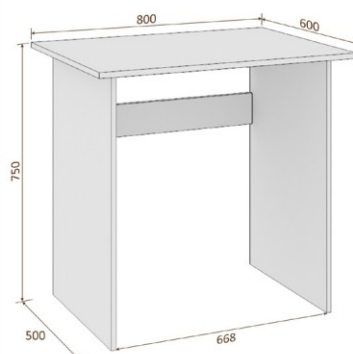

Цвета:

белый

берёза

венге

дуб
монтерей

дуб
сонома

Эльф 80

800x750x600
шир./выс./глуб.