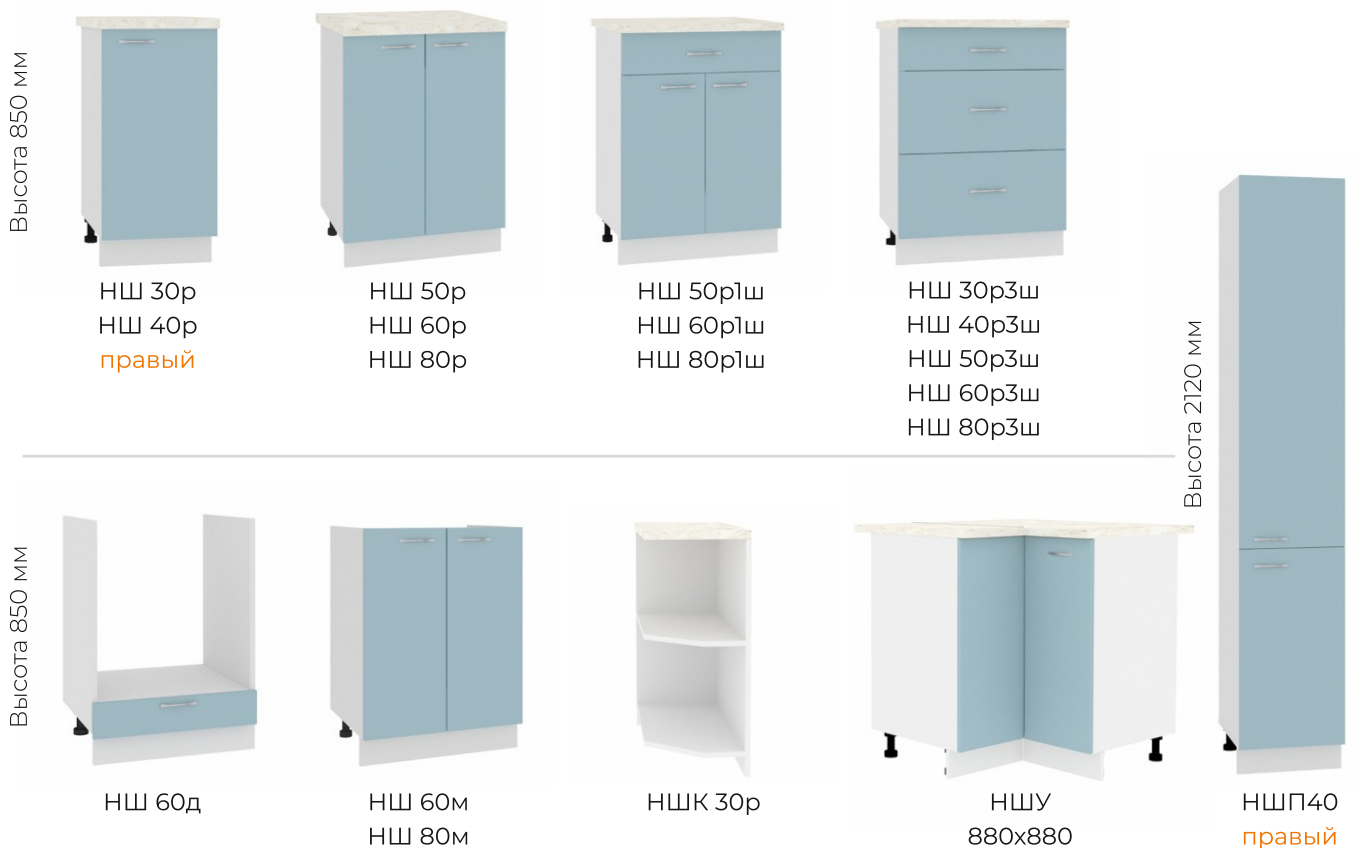

НШ 60м
НШ40р3ш
НШ 80р

Мара 2,0

ВШ 80с
ВШ 80-2г1ст
ВШ 40

НШ 80м
НШ 80р
НШ40р3ш

Верхние наборные шкафы МАРА

Глубина верхних
шкафчиков 300 мм

Нижние наборные шкафы МАРА

Глубина нижних
шкафчиков 600 мм

Кухни Корнелия ЛИРА

Все кухни комплектуются сушкой.
Материал корпуса – ЛДСП 16 мм.
Фасады – ЛДСП 16 мм.

Цвет фасада:

Цвет столешницы:

Цвет корпуса:

Варианты фасадов:

Лира 1.0

ВШ 60с
ВШ 40