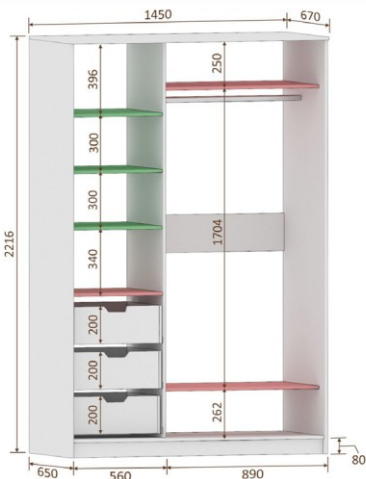

Шкафы-купе ШК10, ШК11, ШК12 имеют глубину 65 см и комплектуются штангой.

ШК10
1450x2216x670
шир./выс./глуб.

ШК11
1750x2216x670
шир./выс./глуб.

ШК12
2050x2216x670
шир./выс./глуб.

■ несъемные полки ■ съемные полки

Шкафы-купе ШК10-45, ШК11-45, ШК12-45 имеют глубину 45 см и комплектуются выдвижной вешалкой

ШК10-45

1450x2216x470
шир./выс./глуб.

ШК11-45

1750x2216x470
шир./выс./глуб.

ШК12-45

2050x2216x470
шир./выс./глуб.

несъёмные полки съёмные полки