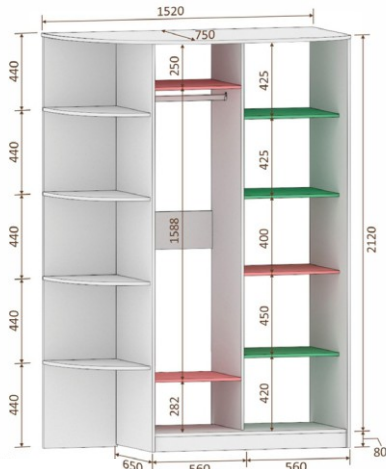

ШК01-..
1120x2200x750
шир./выс./глуб.

ШК02-..
1450x2200x750
шир./выс./глуб.

ШК03-..
1120x2200x750
шир./выс./глуб.

несъёмные полки съёмные полки

2-дверный
с угловой консолью

левая
консоль

правая
консоль

ШКО4-..
1520x2200x750
шир./выс./глуб.

ШКО5-..
1850x2200x750
шир./выс./глуб.

ШКО6-..
1520x2200x750
шир./выс./глуб.

■ несъёмные полки ■ съёмные полки

Шкафы-купе ЛАГУНА

3-дверный

Комплектация дверей:

ШК..-00
без зеркал

ШК..-01
1 зеркало