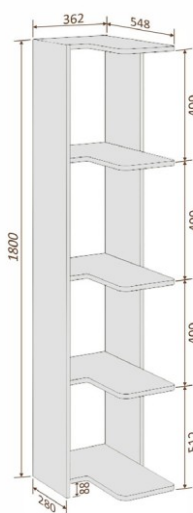

Материал – ЛДСП 16 мм.

Шуфляды оснащены шариковой системой полного выдвижения

Модерн 60-4ш

605x980x505

шир./выс./глуб.

Модерн 80-5ш

805x1145x505

шир./выс./глуб.

Модерн 90-4ш

905x980x505

шир./выс./глуб.

Модерн 90-1д4ш

910x965x490

шир./выс./глуб.

Модерн 120-2д2ш

1205x965x490

КМ30

600x1800x280

шир./выс./глуб.

КМ31

362x1800x280

шир./выс./глуб.

Стеллажи

Материал – ЛДСП 16 мм.