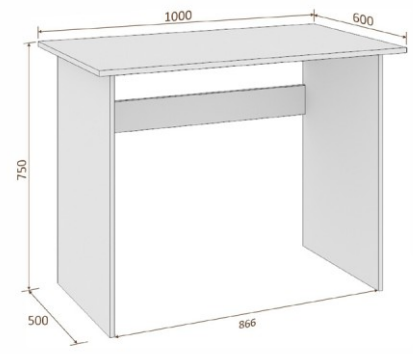

28

Эльф 100

1000x750x600
шир./выс./глуб.