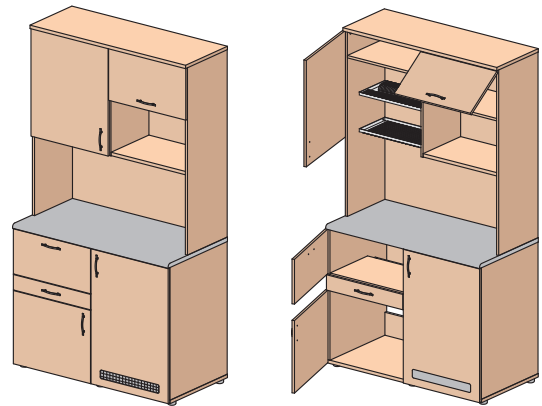

МИНИ-КУХНИ

involux
commerce

Компактные **офисные мини-кухни** – это оптимальный вариант для организации питания сотрудников офиса в небольшом пространстве.

верхний шкаф крепится к стене

30H001
900x600x1800
размер ниши
под холодильник
487x563x663 мм

30H004
1200x600x2135
размер ниши
под холодильник
574x563x791 мм

Мини-кухни офисные с постформингом

30H011
840x640x1831
размер ниши
под холодильник
600x602x860 мм

30H014
1186x600x2173
размер ниши
под холодильник
567x563x860 мм