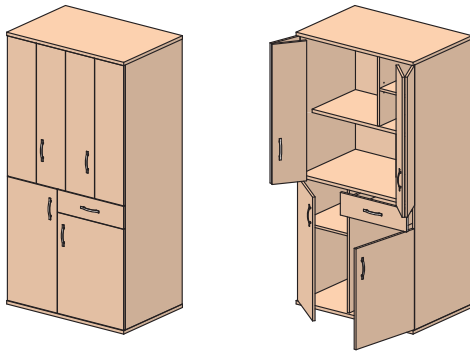

МИНИ-КУХНИ

involux
commerce

Компактные **офисные мини-кухни** – это оптимальный вариант для организации питания сотрудников офиса в небольшом пространстве.

верхний шкаф крепится к стене

30H001
900x600x1800
размер ниши
под холодильник
487x563x663 мм

30H004
1200x600x2135
размер ниши
под холодильник
574x563x791 мм

Мини-кухни офисные с постформингом

30H011
840x640x1831
размер ниши
под холодильник
600x602x860 мм

30H014
1186x600x2173
размер ниши
под холодильник
567x563x860 мм