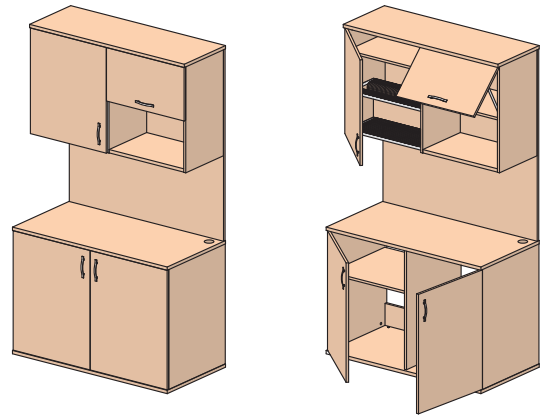

МИНИ-КУХНИ

involux
commerce

Компактные **офисные мини-кухни** – это оптимальный вариант для организации питания сотрудников офиса в небольшом пространстве.

верхний шкаф крепится к стене

30H001
900x600x1800
размер ниши
под холодильник
487x563x663 мм

30H004
1200x600x2135
размер ниши
под холодильник
574x563x791 мм

Мини-кухни офисные с постформингом

30H011
840x640x1831
размер ниши
под холодильник
600x602x860 мм

30H014
1186x600x2173
размер ниши
под холодильник
567x563x860 мм