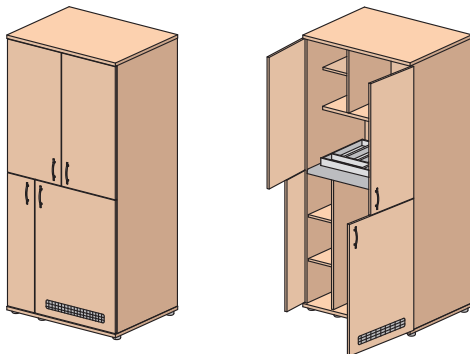

МИНИ-КУХНИ

involux
commerce

Компактные **офисные мини-кухни** – это оптимальный вариант для организации питания сотрудников офиса в небольшом пространстве.

верхний шкаф крепится к стене

30H001
900x600x1800
размер ниши
под холодильник
487x563x663 мм

30H004
1200x600x2135
размер ниши
под холодильник
574x563x791 мм

Мини-кухни офисные с постформингом

30H011
840x640x1831
размер ниши
под холодильник
600x602x860 мм

30H014
1186x600x2173
размер ниши
под холодильник
567x563x860 мм