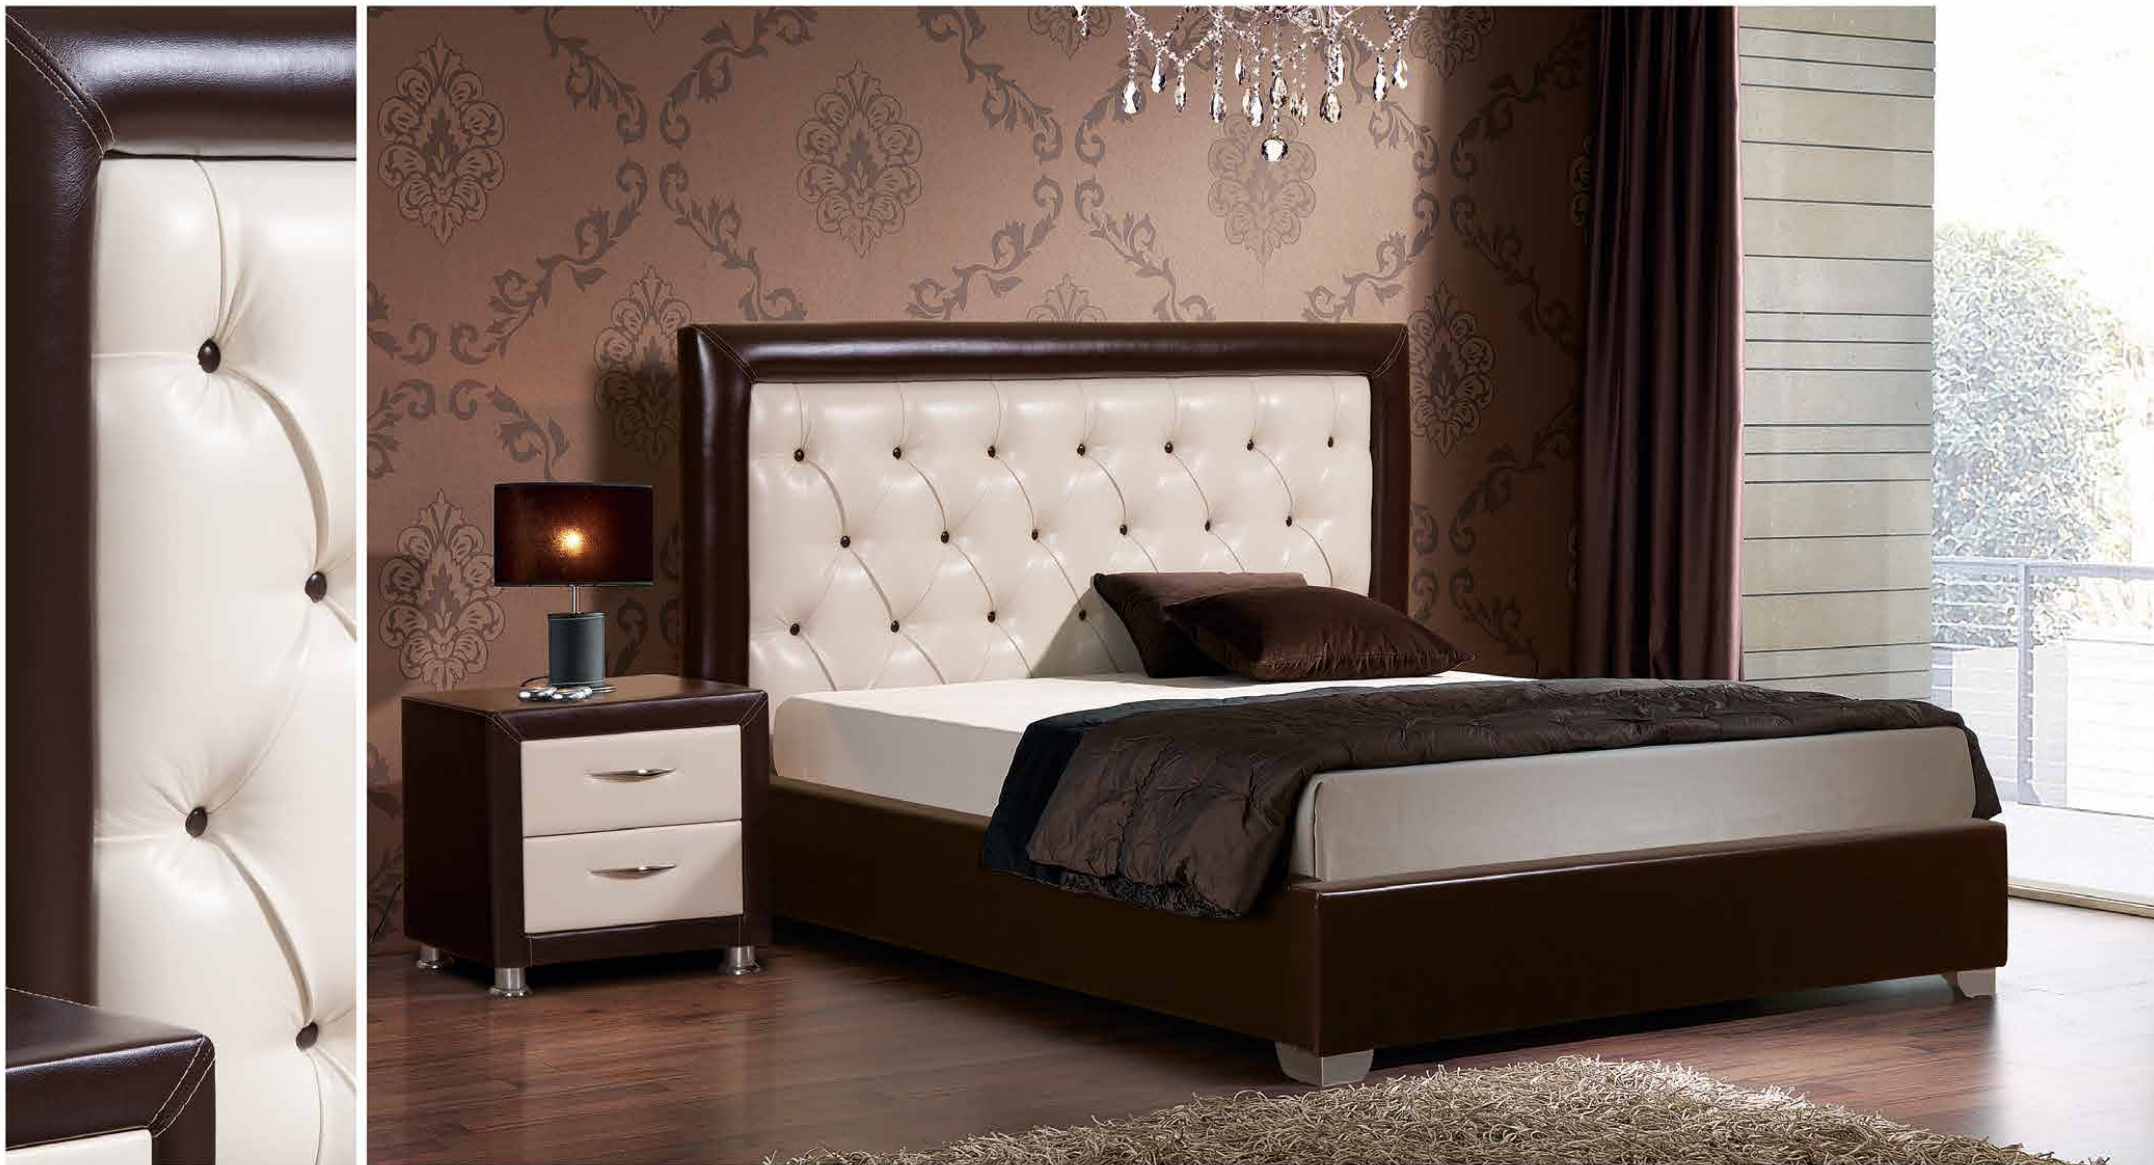

- стационарное ортопедическое основание

- ортопедическое основание с подъёмным механизмом газ-лифт и нишей для белья

ГРАС
кровать

ДАРИНА

кровать

• **Высота изголовья без ножек: 110 см.**

• **Варианты комплектации:**