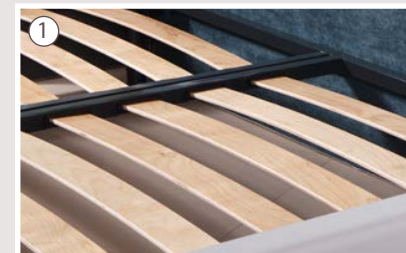

В базовой комплектации кровати оснащены ортопедическими решетками **1** собственного производства. Ортопедическая решетка – металлическая рама с гнуклееными деревянными элементами (ламелями) внутри. Дополнительно кровати могут быть выполнены с нишей для хранения белья **2**. В такой комплектации устанавливается подъемный механизм **3**. Подъем основания осуществляется с помощью мощных газовых амортизаторов, обеспечивающих удержание в верхней точке даже самых тяжелых матрасов. Любая кровать (за исключением некоторых моделей, которые устанавливаются только на подпятники либо стоят на ножках основания) может быть оснащена ножками различной фактуры и формы **4**.