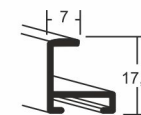

багет

алюминиевая
рама

мдф рама

мдф рама

деревянная
рама

напольные
зеркала

Зеркала **серии М** /алюминий/

Зеркала в раме из алюминиевого профиля h-17мм

 1800x600	 1500x500	 1400x600	 1200x600	 1200x400	 1000x700	 1000x500	 800x600
● M-409	● M-410	● M-435	● M-427	● M-344	● M-411	● M-423	● M-345
● M-315	● M-413	● M-438	● M-424	● M-254	● M-414	● M-420	● M-243
● M-415	● M-416	● M-436	● M-425	● M-200	● M-260	● M-421	● M-199
○ M-393	○ M-392	○ M-437	○ M-426	○ M-391	○ M-418	○ M-422	○ M-390