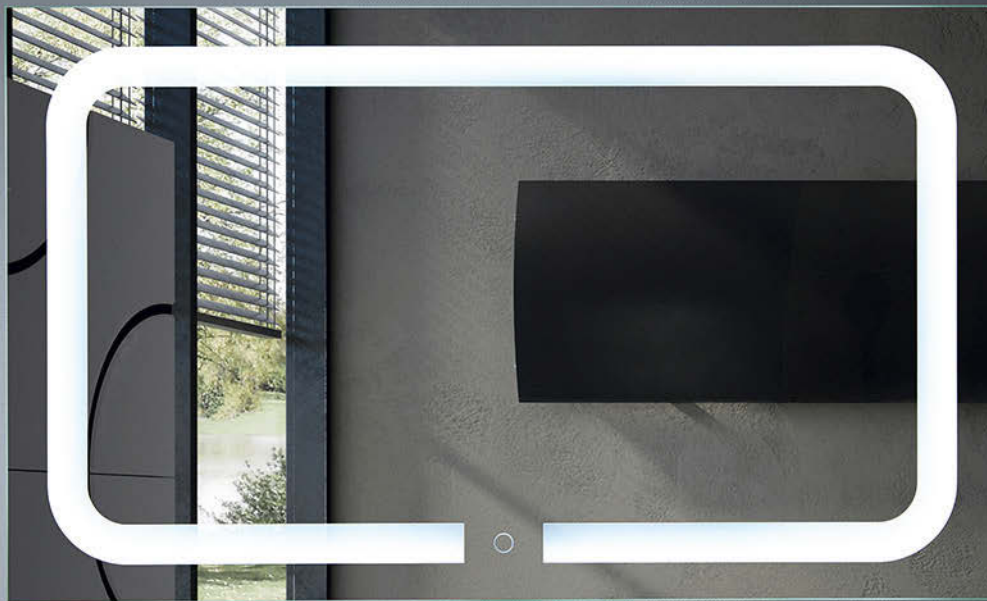

Базовые функции

Дополнительные функции

ЗП-41

непрозрачный короб

ЗП-41	
Размеры, мм	1000 x 600
Напряжение питания	220-230V 50/60Hz
Потребляемая мощность, Вт	28
Класс защиты	IP20
Цветовая температура, Кельвинов	6000
Яркость, Люмен	1550