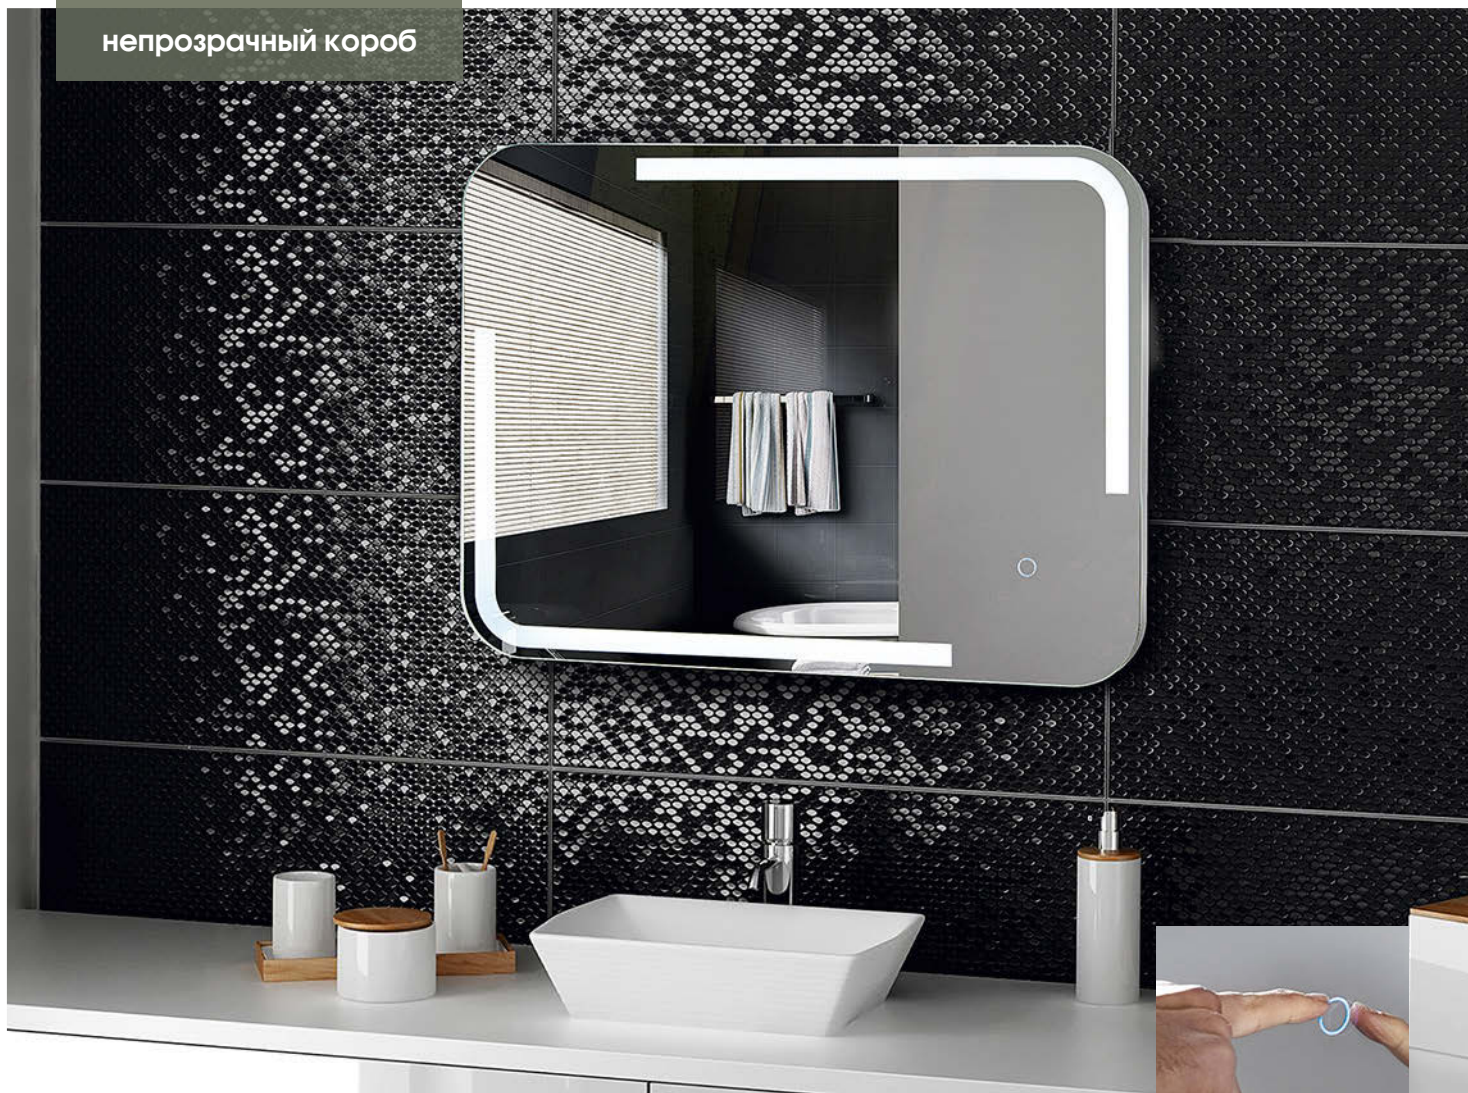

Базовые функции

Дополнительные функции

ЗП-82

непрозрачный короб

ЗП-82	
Размеры, мм	800 x 600
Напряжение питания	220-230V 50/60Hz
Потребляемая мощность, Вт	24
Класс защиты	IP20
Цветовая температура, Кельвинов	6000
Яркость, Люмен	1300