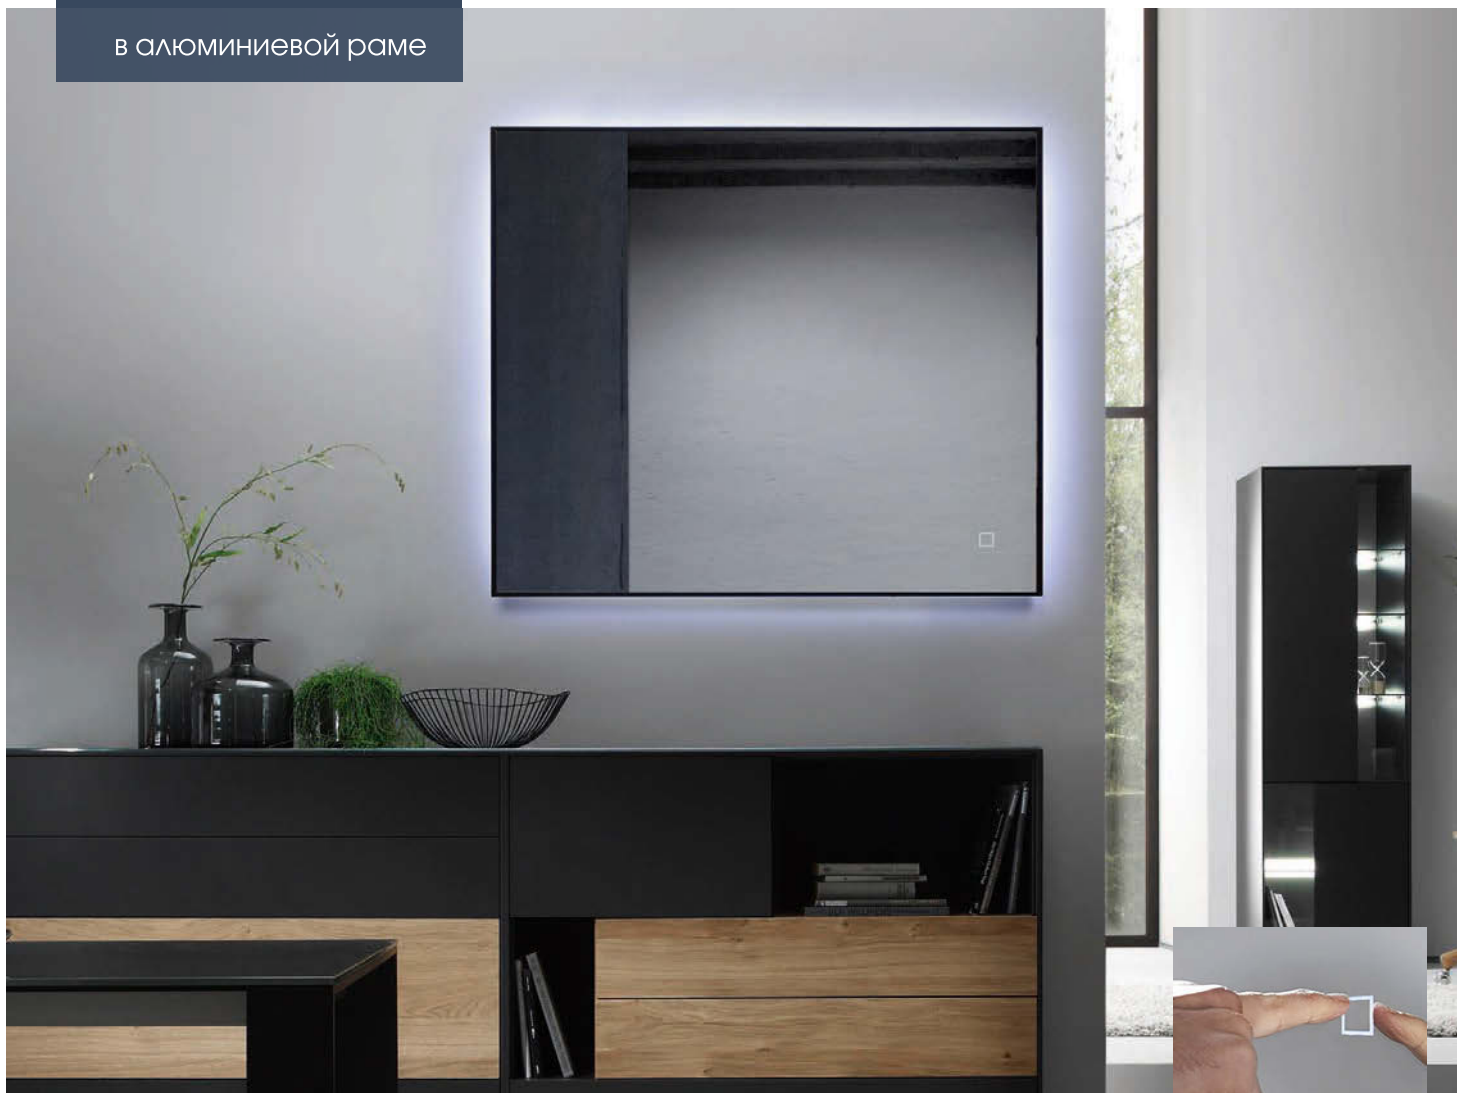

Базовые функции

Дополнительные функции

ЗП-105

в алюминиевой раме

	ЗП-105	ЗП-106
Размеры, мм	700x800	700x1000
Напряжение питания	220-230V 50/60Hz	220-230V 50/60Hz
Потребляемая мощность, Вт	25	30
Класс защиты	Ip44	Ip44
Цветовая температура, Кельвинов	6500	6500
Яркость, Люмен	1450	1700