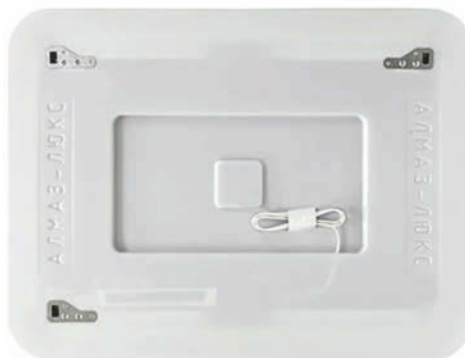

Базовые функции

Дополнительные функции

ЗП-29

полупрозрачный короб

ЗП-29	
Размеры, мм	800 x 600
Напряжение питания	220-230V 50/60Hz
Потребляемая мощность, Вт	24
Класс защиты	IP20
Цветовая температура, Кельвинов	6000
Яркость, Люмен	1300