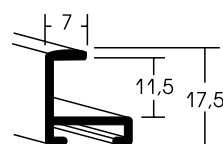

Дополнительные функции