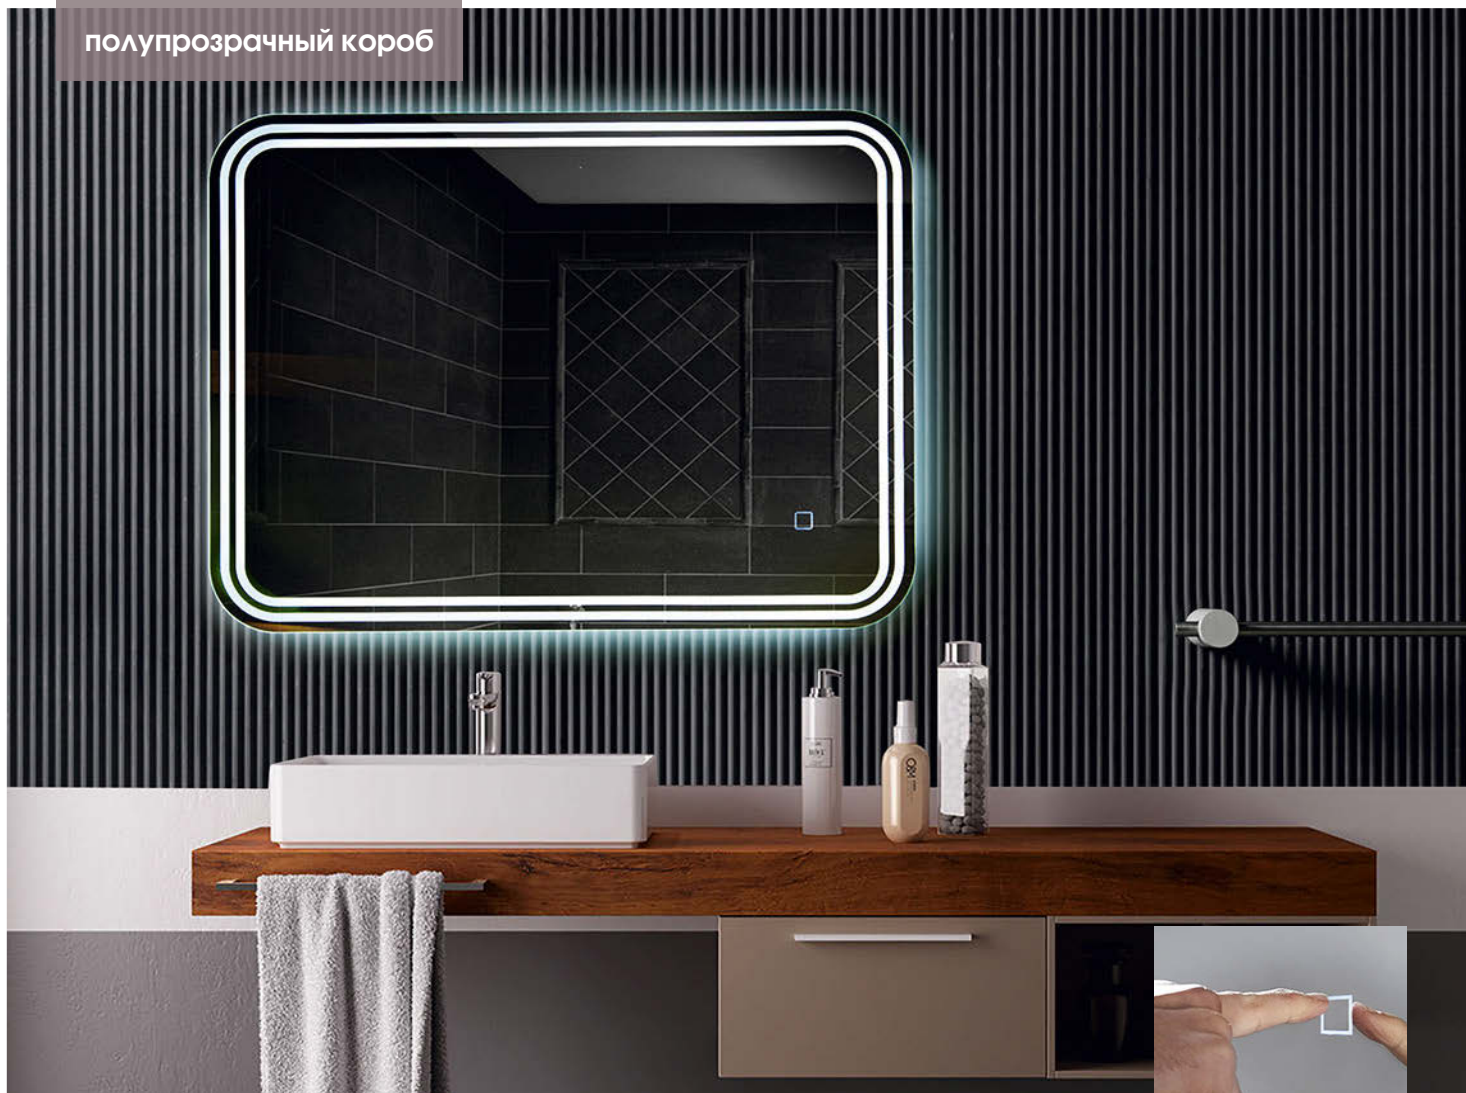

Базовые функции

Дополнительные функции

ЗП-51

полупрозрачный короб

ЗП-51	
Размеры, мм	800 x 600
Напряжение питания	220-230V 50/60Hz
Потребляемая мощность, Вт	24
Класс защиты	IP20
Цветовая температура, Кельвинов	6000
Яркость, Люмен	1300