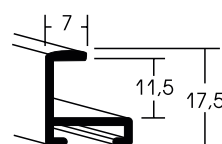

Базовые функции

Дополнительные функции

ЗП-105

в алюминиевой раме

	ЗП-105	ЗП-106
Размеры, мм	700x800	700x1000
Напряжение питания	220-230V 50/60Hz	220-230V 50/60Hz
Потребляемая мощность, Вт	25	30
Класс защиты	Ip44	Ip44
Цветовая температура, Кельвинов	6500	6500
Яркость, Люмен	1450	1700