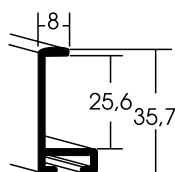

Дополнительные функции