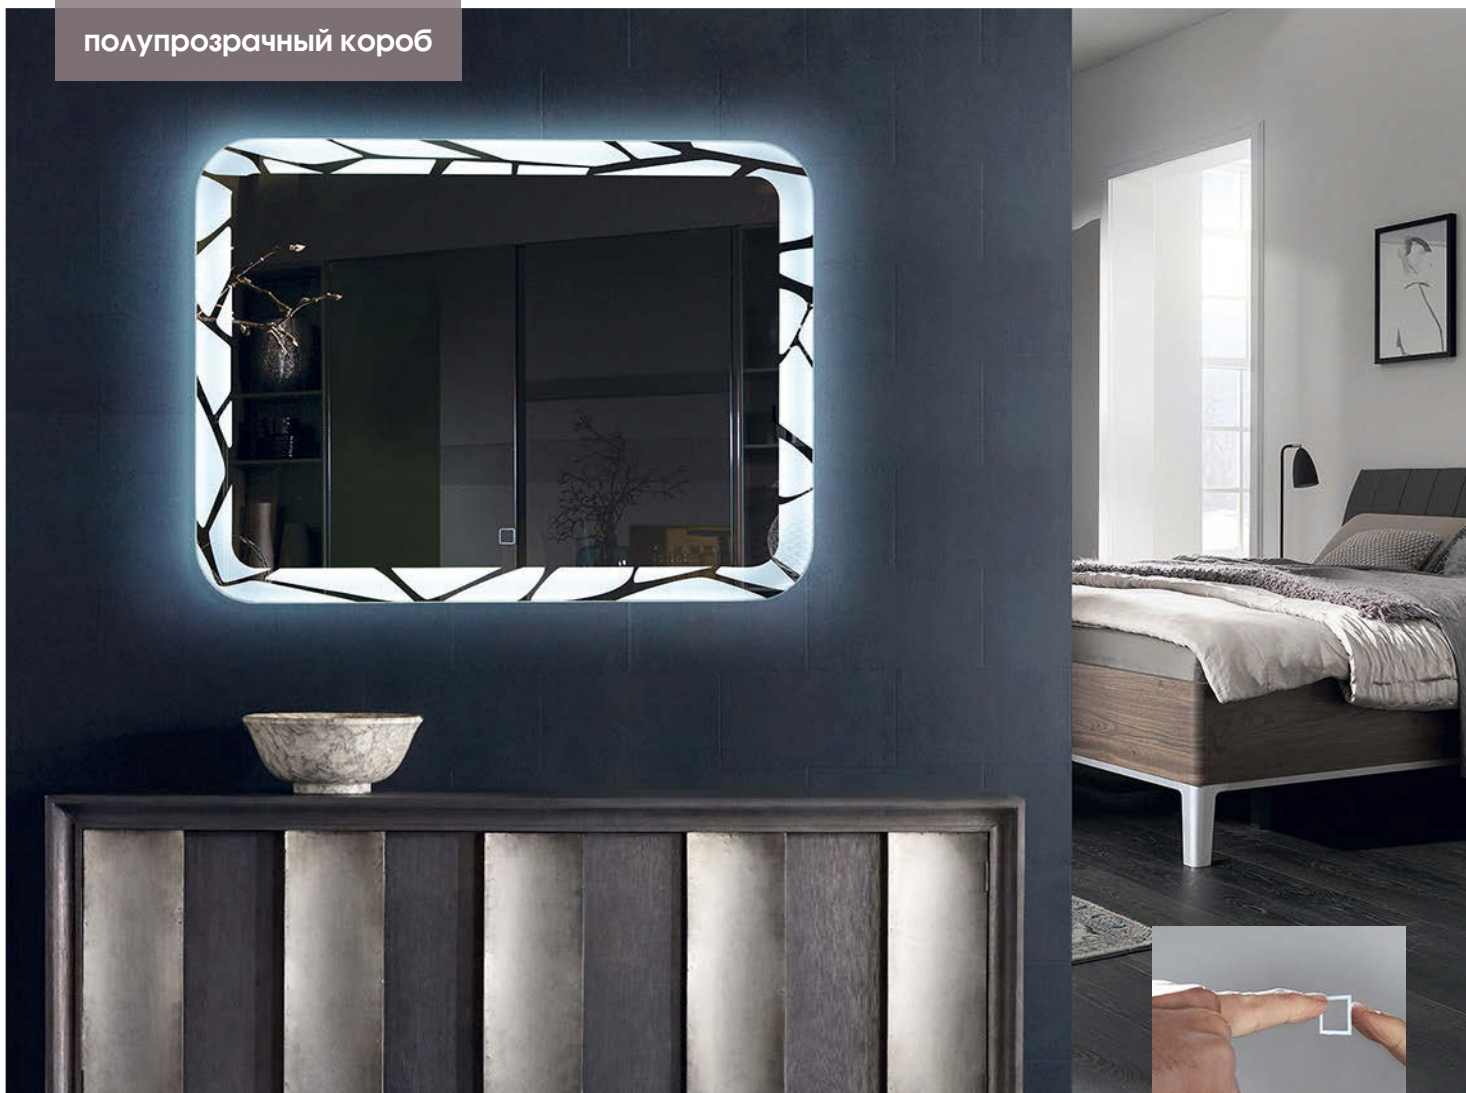

Базовые функции

Дополнительные функции

ЗП-32

полупрозрачный короб

ЗП-32	
Размеры, мм	800 x 600
Напряжение питания	220-230V 50/60Hz
Потребляемая мощность, Вт	24
Класс защиты	IP20
Цветовая температура, Кельвинов	6000
Яркость, Люмен	1300