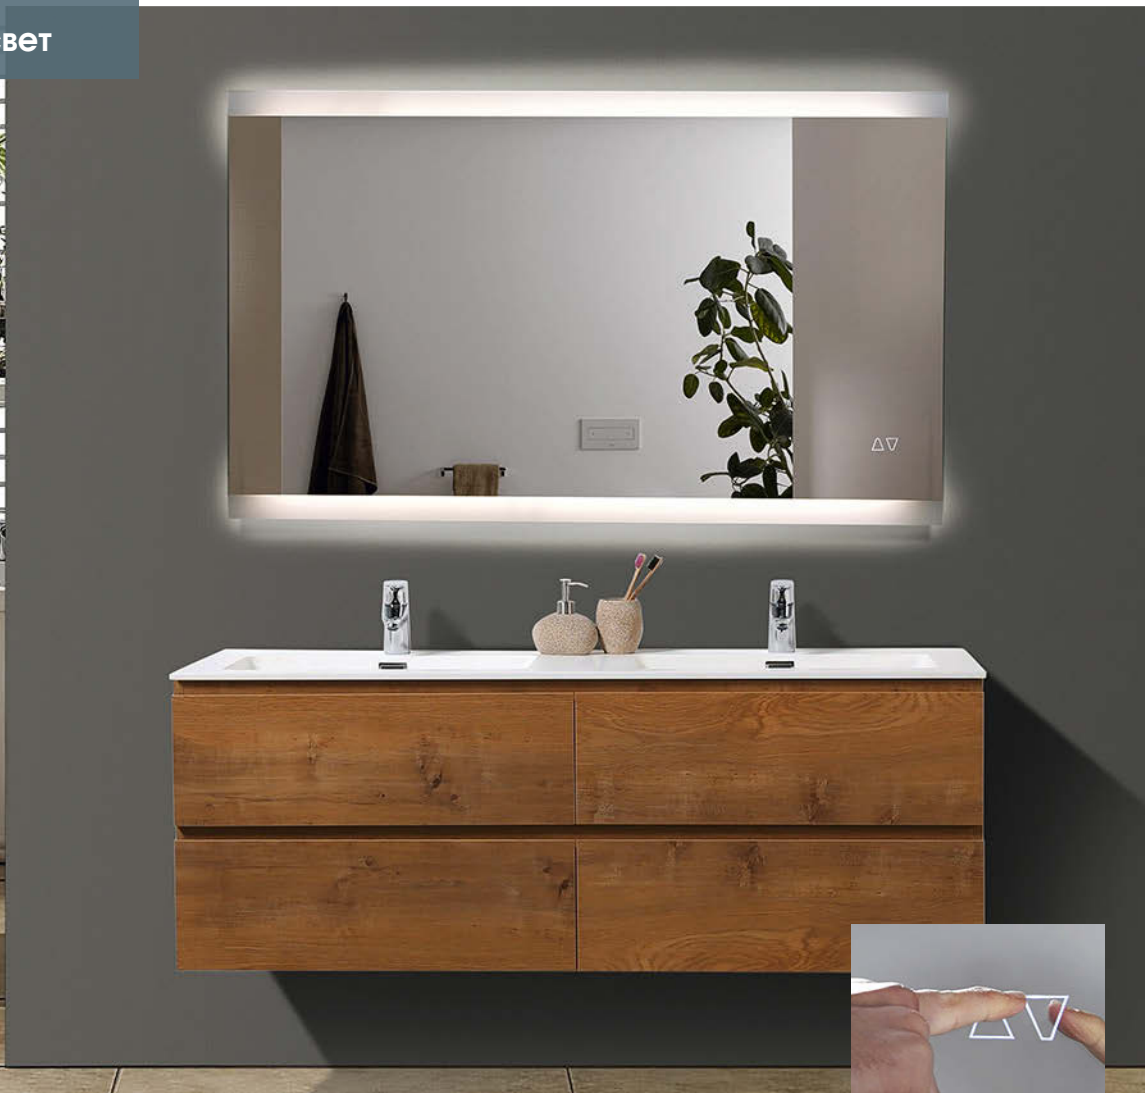

Базовые функции

Дополнительные функции

ЗП-101

ОТКРЫТЫЙ СВЕТ

ЗП-101	
Размеры, мм	1000 x 600
Напряжение питания	220-230V 50/60Hz
Потребляемая мощность, Вт	17
Класс защиты	IP44
Цветовая температура, Кельвинов	6500
Яркость, Люмен	1000