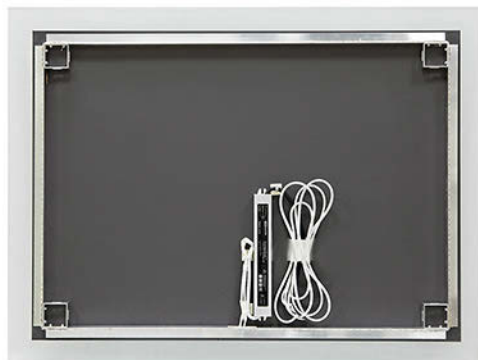

Базовые функции

Дополнительные функции

ЗП-25

ОТКРЫТЫЙ СВЕТ

ЗП-25	
Размеры, мм	800 x 600
Напряжение питания	220-230V 50/60Hz
Потребляемая мощность, Вт	22
Класс защиты	IP44
Цветовая температура, Кельвинов	6500
Яркость, Люмен	1250