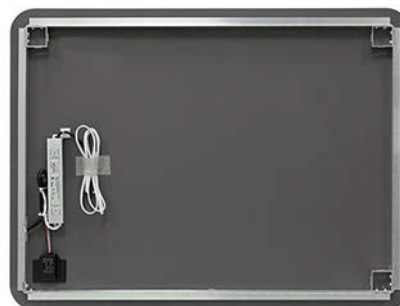

Базовые функции

Дополнительные функции

ЗП-25

ОТКРЫТЫЙ СВЕТ

ЗП-25	
Размеры, мм	800 x 600
Напряжение питания	220-230V 50/60Hz
Потребляемая мощность, Вт	22
Класс защиты	IP44
Цветовая температура, Кельвинов	6500
Яркость, Люмен	1250