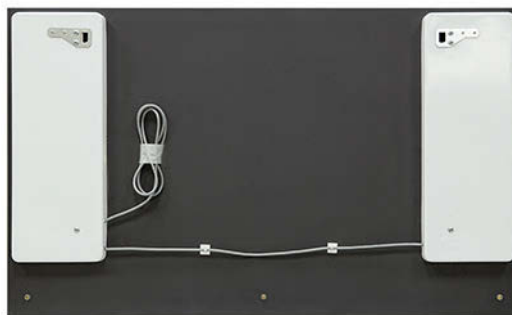

Базовые функции

Дополнительные функции

ЗП-53

непрозрачный короб

	ЗП-52	ЗП-53
Размеры, мм	800 x 600	1000 x 600
Напряжение питания	220-230V 50/60Hz	220-230V 50/60Hz
Потребляемая мощность, Вт	9	9
Класс защиты	IP20	IP20
Цветовая температура, Кельвинов	6000	6000
Яркость, Люмен	550	550