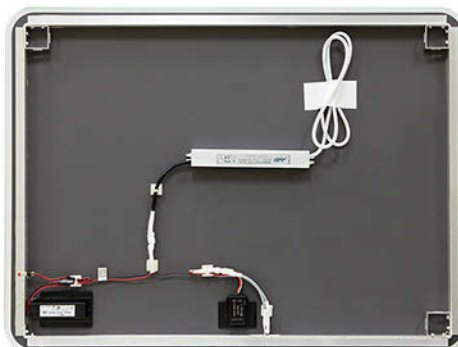

Базовые функции

Дополнительные функции

ЗП-65

ОТКРЫТЫЙ СВЕТ

ЗП-65	
Размеры, мм	800 x 600
Напряжение питания	220-230V 50/60Hz
Потребляемая мощность, Вт	24
Класс защиты	IP44
Цветовая температура, Кельвинов	6500
Яркость, Люмен	1300