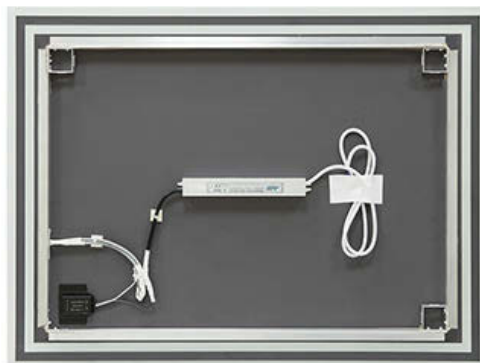

Базовые функции

Дополнительные функции

ЗП-66

ОТКРЫТЫЙ СВЕТ

ЗП-66	
Размеры, мм	800 x 600
Напряжение питания	220-230V 50/60Hz
Потребляемая мощность, Вт	22
Класс защиты	IP44
Цветовая температура, Кельвинов	6500
Яркость, Люмен	1250