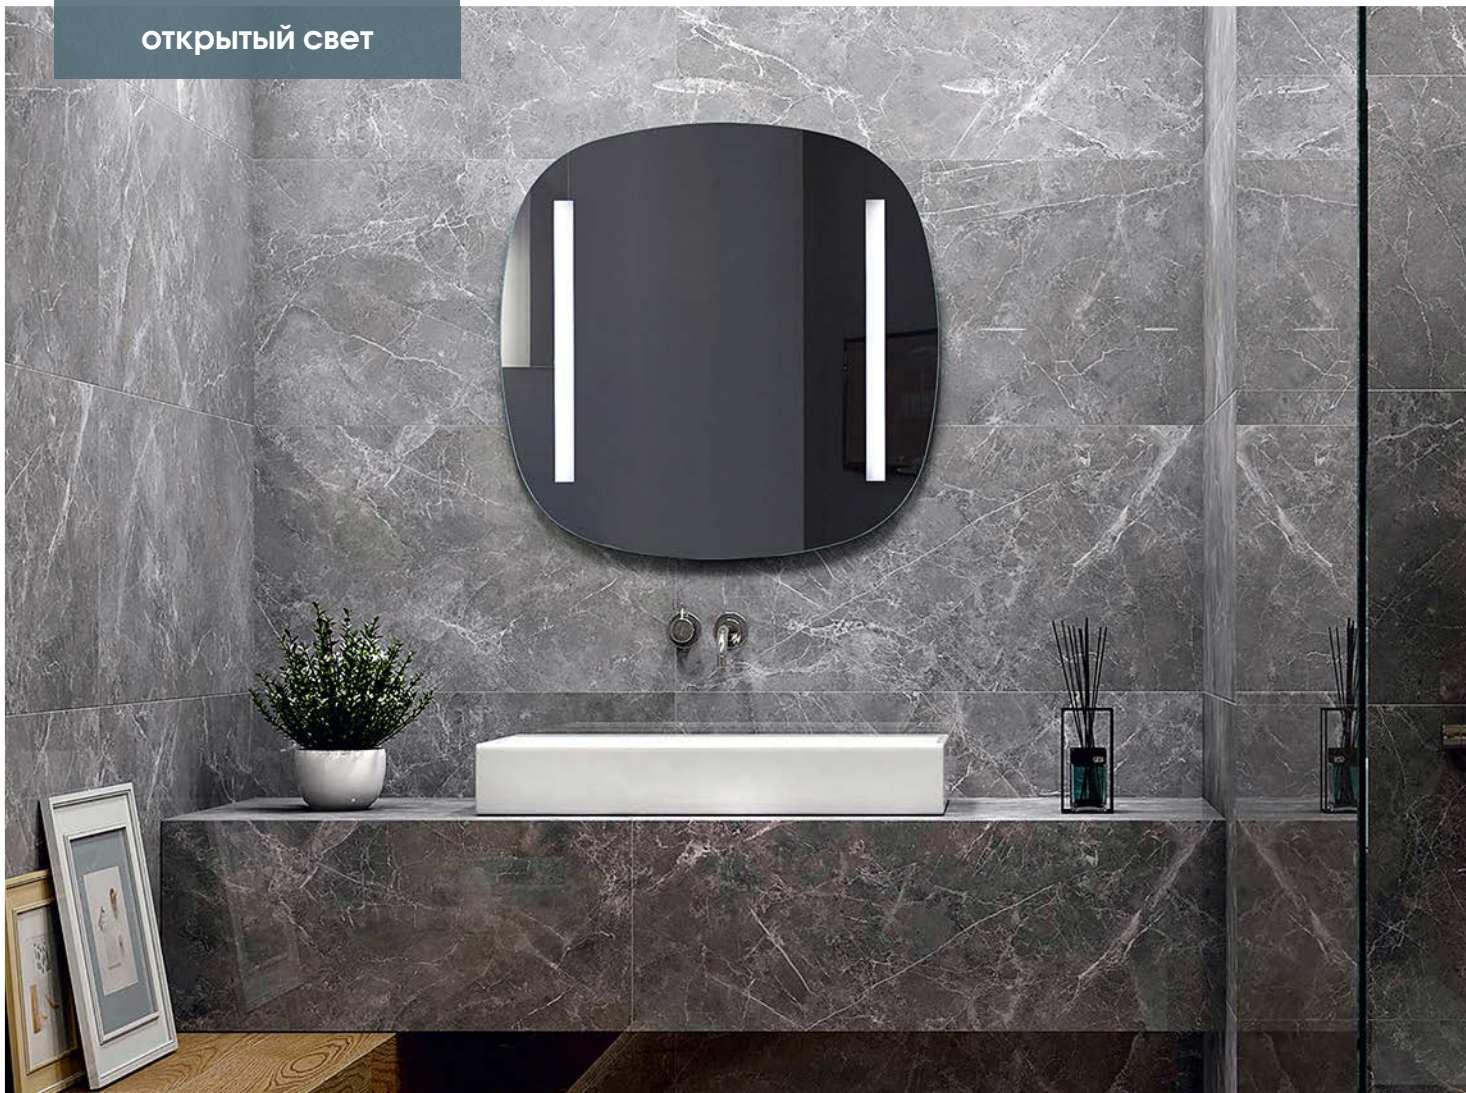

Базовые функции

Дополнительные функции

ЗП-67

открытый свет

ЗП-67	
Размеры, мм	700 x 700
Напряжение питания	220-230V 50/60Hz
Потребляемая мощность, Вт	9
Класс защиты	IP44
Цветовая температура, Кельвинов	6000
Яркость, Люмен	500