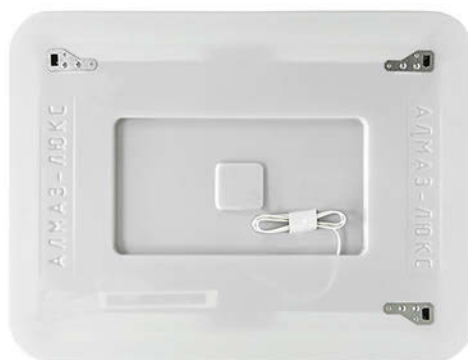

Базовые функции

Дополнительные функции

ЗП-51

полупрозрачный короб

ЗП-51	
Размеры, мм	800 x 600
Напряжение питания	220-230V 50/60Hz
Потребляемая мощность, Вт	24
Класс защиты	IP20
Цветовая температура, Кельвинов	6000
Яркость, Люмен	1300