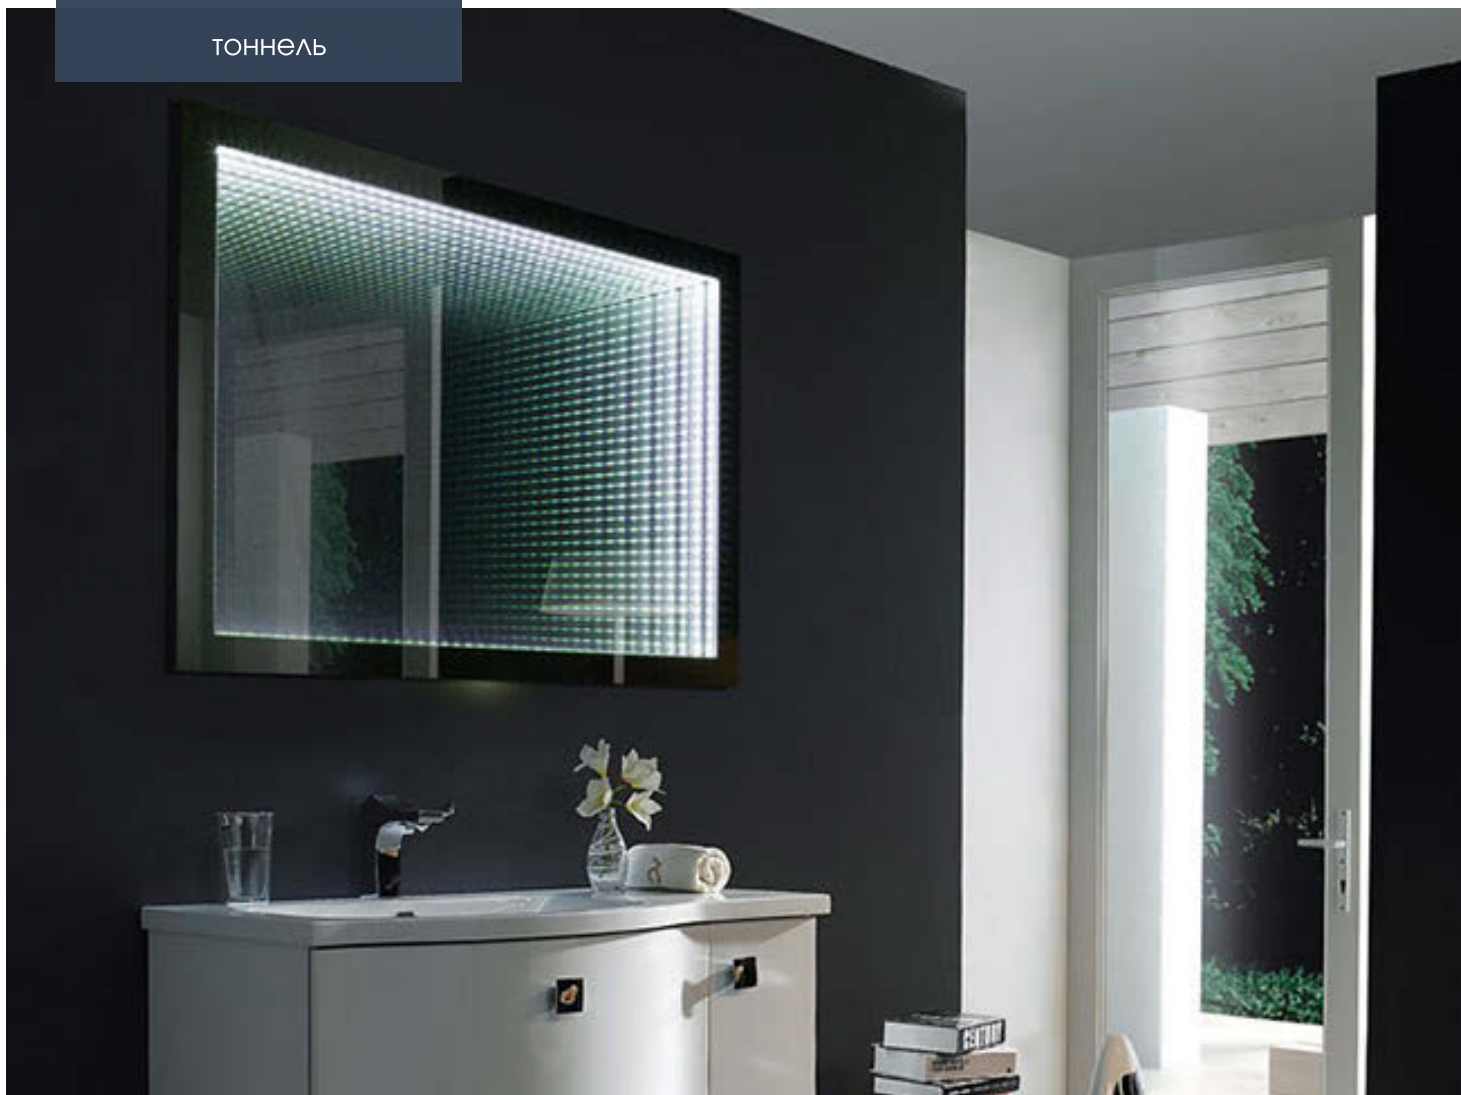

ЗП-120

ТОННель