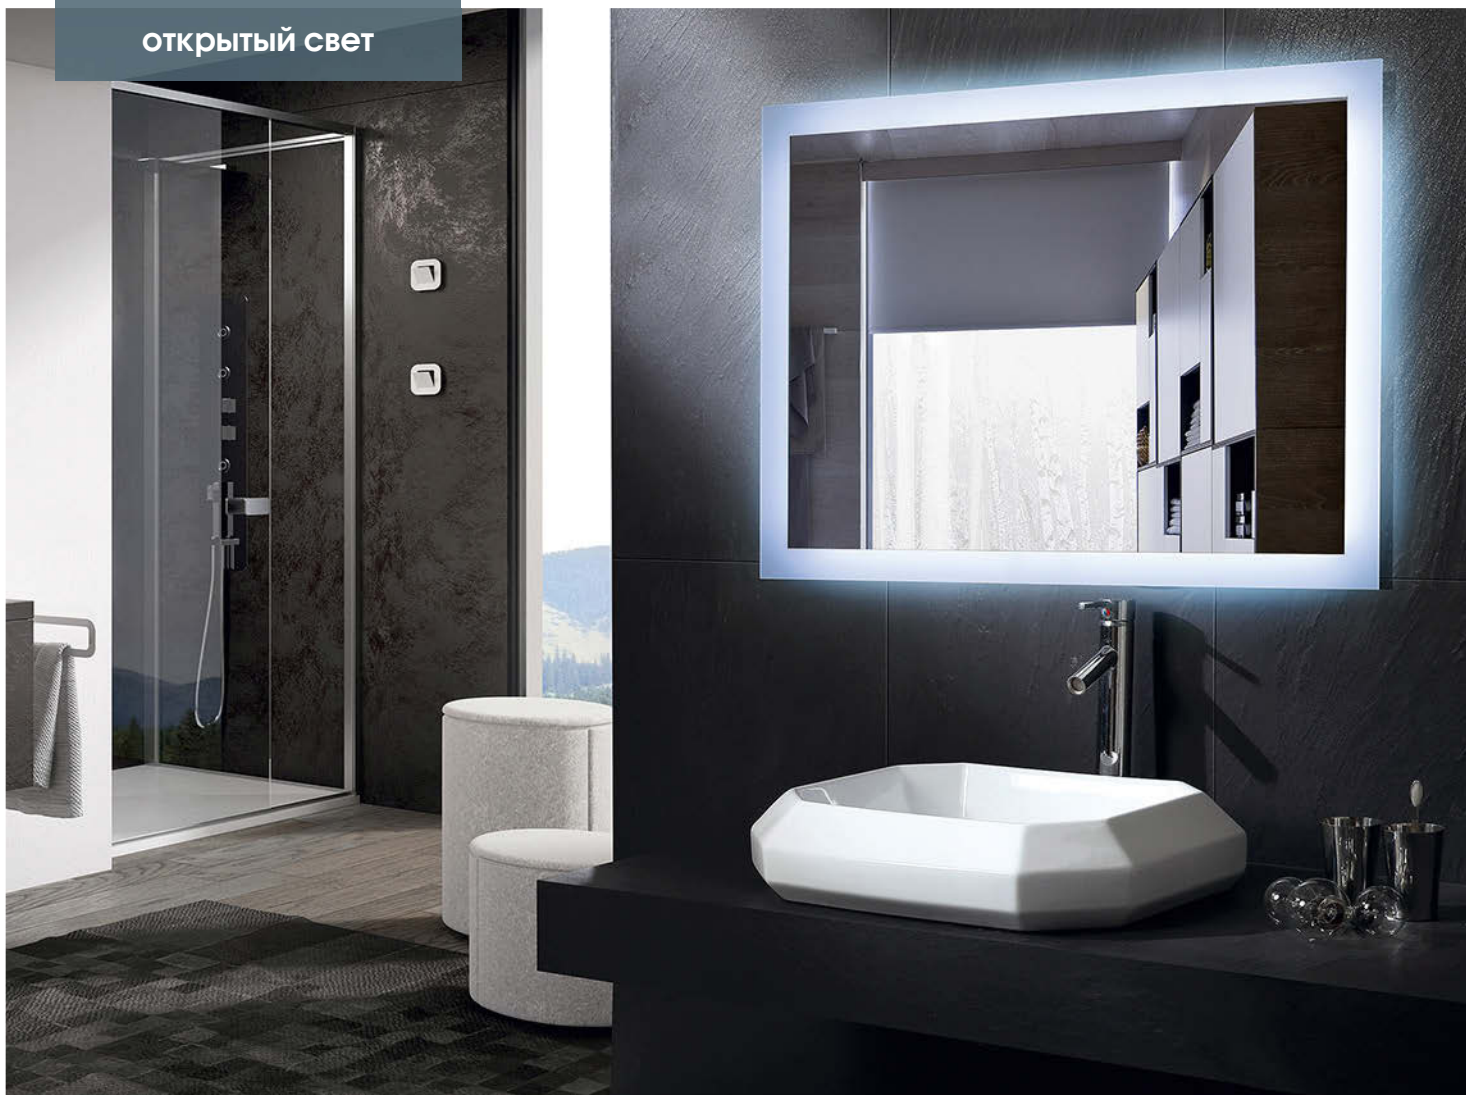

Базовые функции

Дополнительные функции

ЗП-25

ОТКРЫТЫЙ СВЕТ

ЗП-25	
Размеры, мм	800 x 600
Напряжение питания	220-230V 50/60Hz
Потребляемая мощность, Вт	22
Класс защиты	IP44
Цветовая температура, Кельвинов	6500
Яркость, Люмен	1250