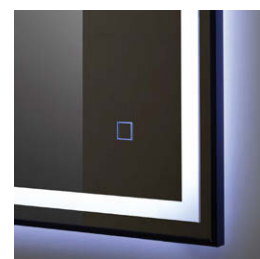

ЗП-102

в алюминиевой раме