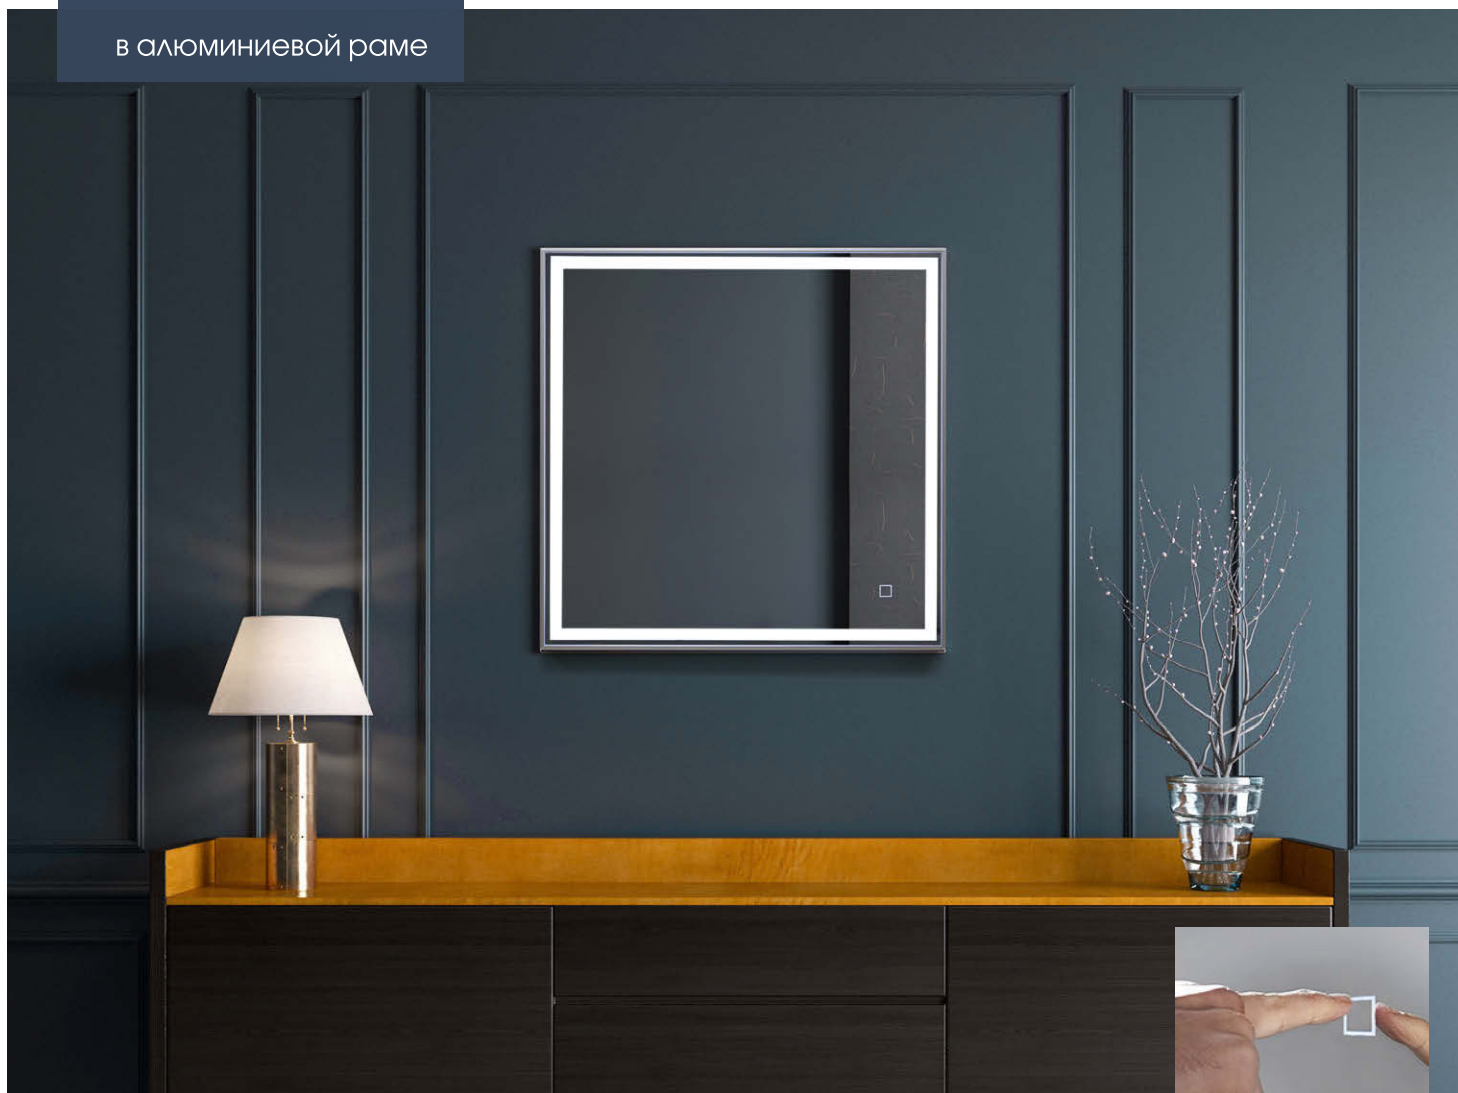

Базовые функции

Дополнительные функции

ЗП-104

в алюминиевой раме

ЗП-104	
Размеры, мм	700x700
Напряжение питания	220-230V 50/60Hz
Потребляемая мощность, Вт	22
Класс защиты	Ip44
Цветовая температура, Кельвинов	6500
Яркость, Люмен	1250