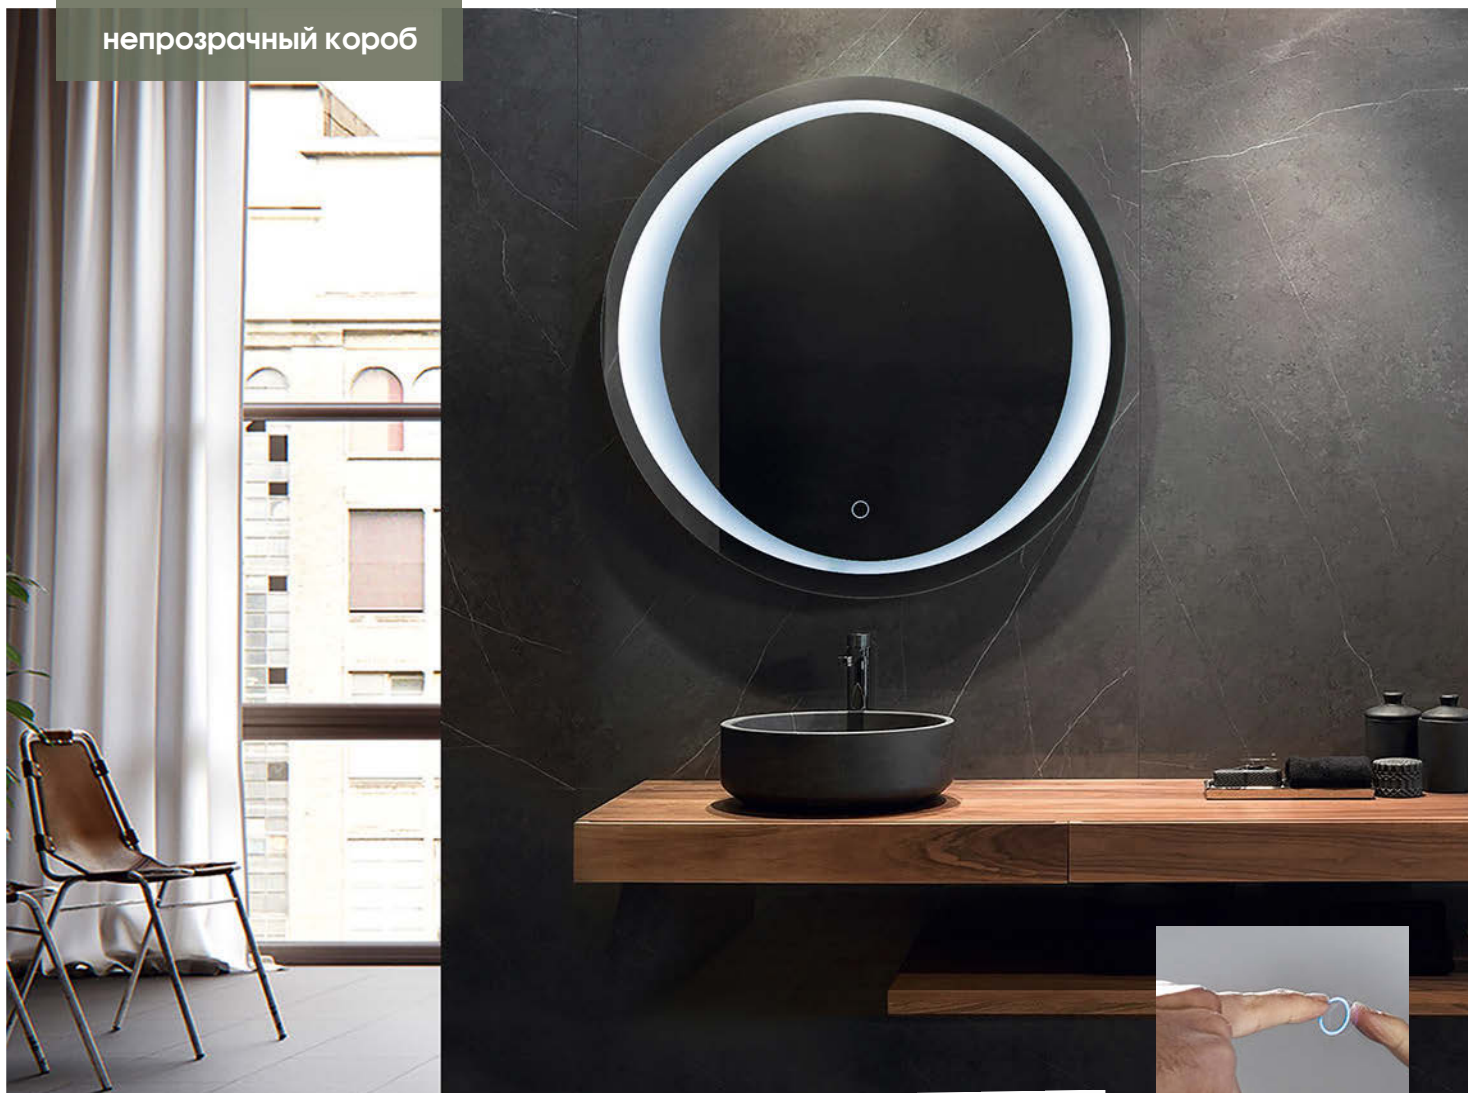

Базовые функции

Дополнительные функции

ЗП-55

непрозрачный короб

ЗП-55	
Размеры, мм	D 650
Напряжение питания	220-230V 50/60Hz
Потребляемая мощность, Вт	20
Класс защиты	IP20
Цветовая температура, Кельвинов	6000
Яркость, Люмен	1100