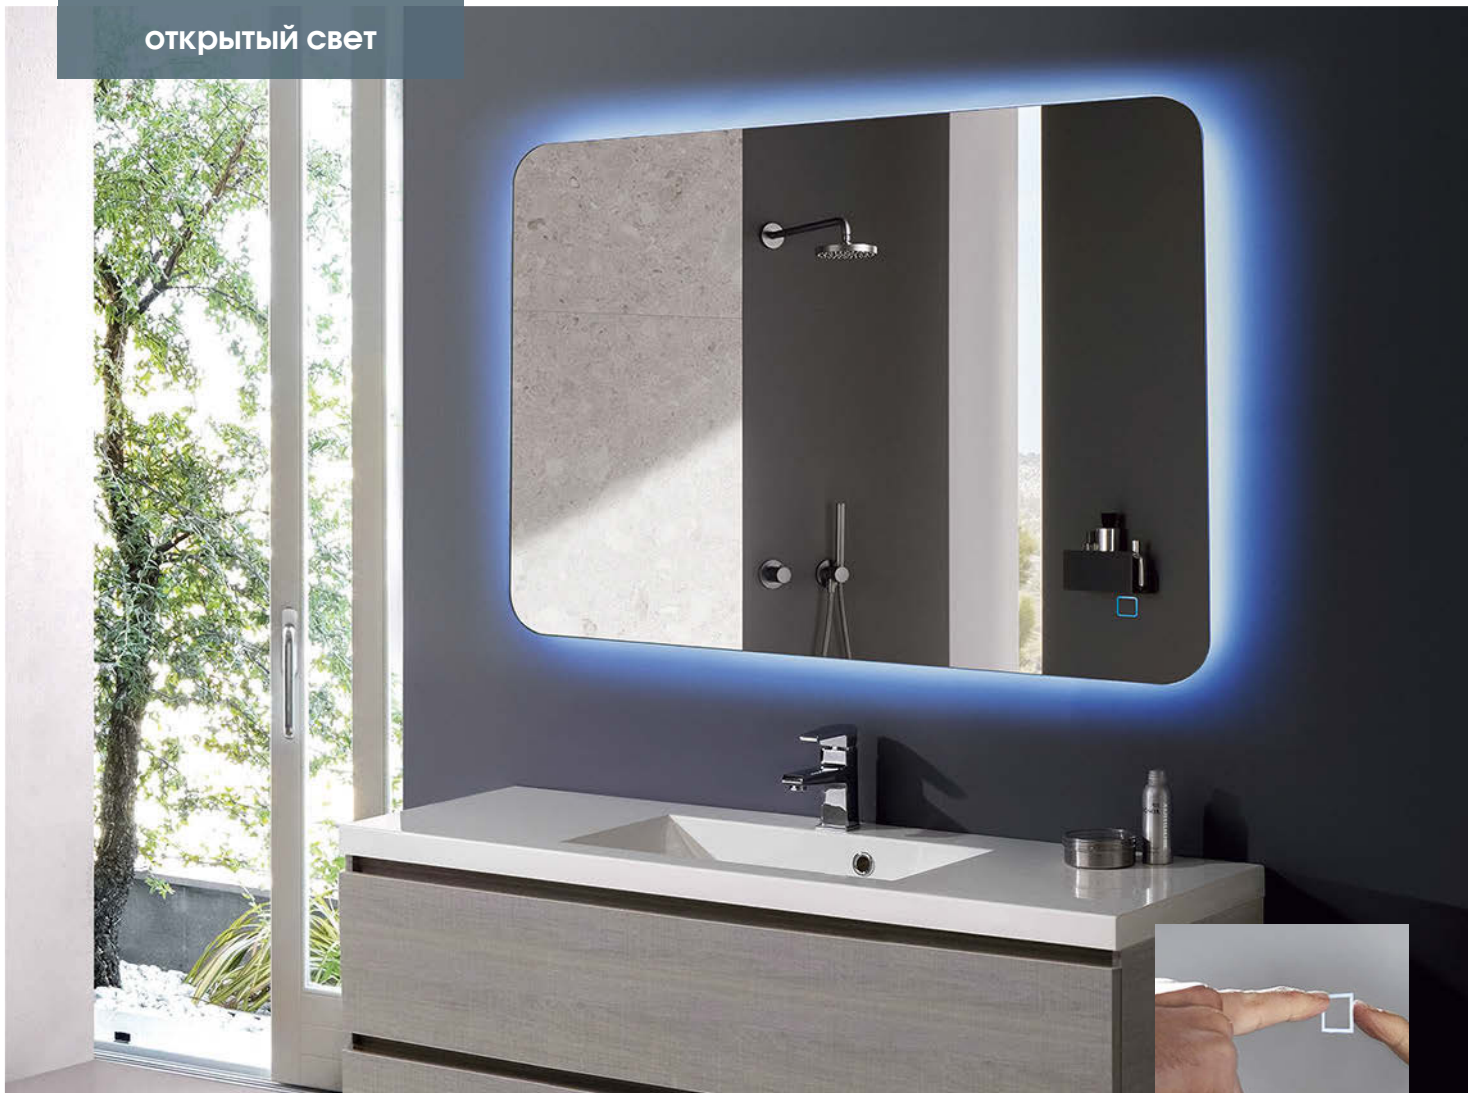

ЗП-13

открытый свет